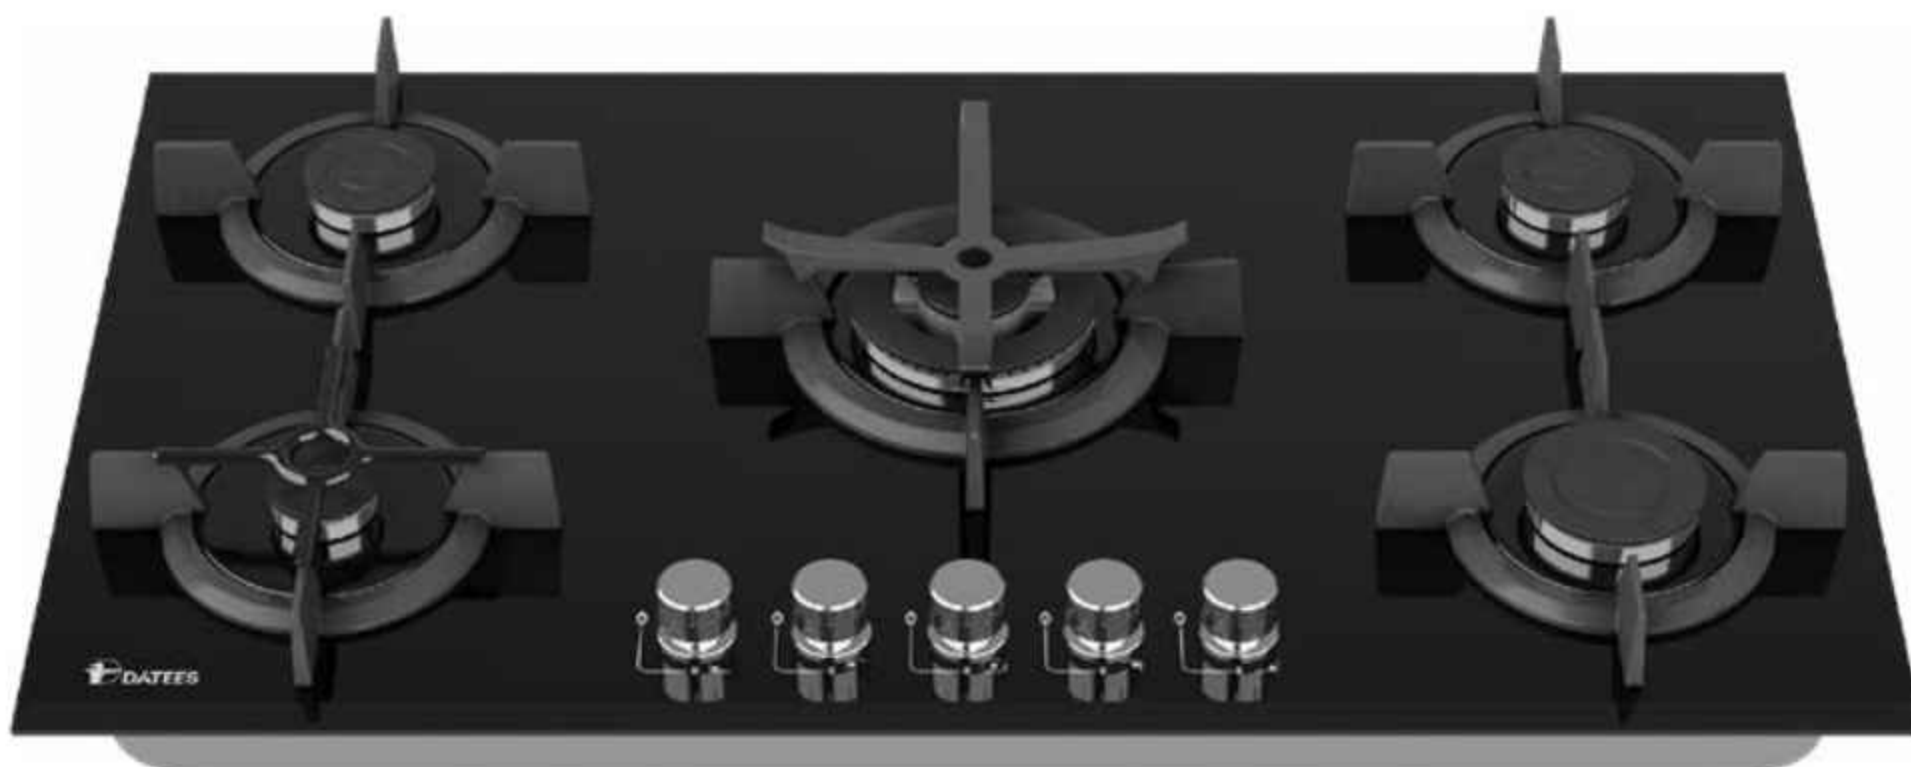

← BACK

DG531

920x520 mm

- تعداد شعله : ۵
- توان شعله پلوپز: ۳ کیلو وات توان شعله بزرگ: ۲/۵ کیلو وات توان شعله متوسط: ۱/۸ کیلو وات توان شعله کوچک: ۱/۴۵ کیلو وات
- سرشعله از جنس آلومینیم و آهن لعابی
- مجهز به شیر ترموکوپل دار فوق سریع (Top Time)
- دارای سیم ترموکوپل تاپ تایم
- بوبین شیر Orkli اسپانیا
- دارای سیستم جرقه زن Lorenzo ایتالیا
- دارای سیم فندک Sabaf ایتالیا
- شیشه با ضخامت ۸ میلیمتر سکوریت شده و مقاوم به ضربه و حرارت
- دارای پلیت روغن گیر با پوشش لعاب مات
- طراحی شبکه چدنی پنج تکه با پوشش لعاب مات
- دارای ولوم دو جزئی زاماک و باکالیت با آبکاری بژ و زیر ولومی
- دارای پنل گالوانیزه با ضخامت ۰.۷ میلیمتر
- سطح انرژی A

BACK

DG502

920x520 mm

- تعداد شعله : ۵
- توان شعله پلوپز: ۳ کیلو وات توان شعله بزرگ: ۲/۵ کیلو وات توان شعله متوسط: ۱/۸ کیلو وات توان شعله کوچک: ۱/۴۵ کیلو وات
- سرشعله از جنس آلومینیم و آهن لعابی
- مجهز به شیر ترموکوپل دار فوق سریع (Top Time)
- دارای سیم ترموکوپل تاپ تایم
- بوبین شیر Orkli اسپانیا
- دارای سیستم جرقه زن Lorenzo ایتالیا
- دارای سیم فندک Sabaf ایتالیا
- شیشه با ضخامت ۸ میلیمتر سکوریت شده و مقاوم به ضربه و حرارت
- دارای پلیت روغن گیر با پوشش لعاب مات
- طراحی منحصر به فرد شبکه چدنی پوشش لعاب مات
- دارای ولوم دو جزئی زاماک و باکالیت با آبکاری بژ و زیر ولومی
- دارای پنل گالوانیزه با ضخامت ۰.۷ میلیمتر
- سطح انرژی A