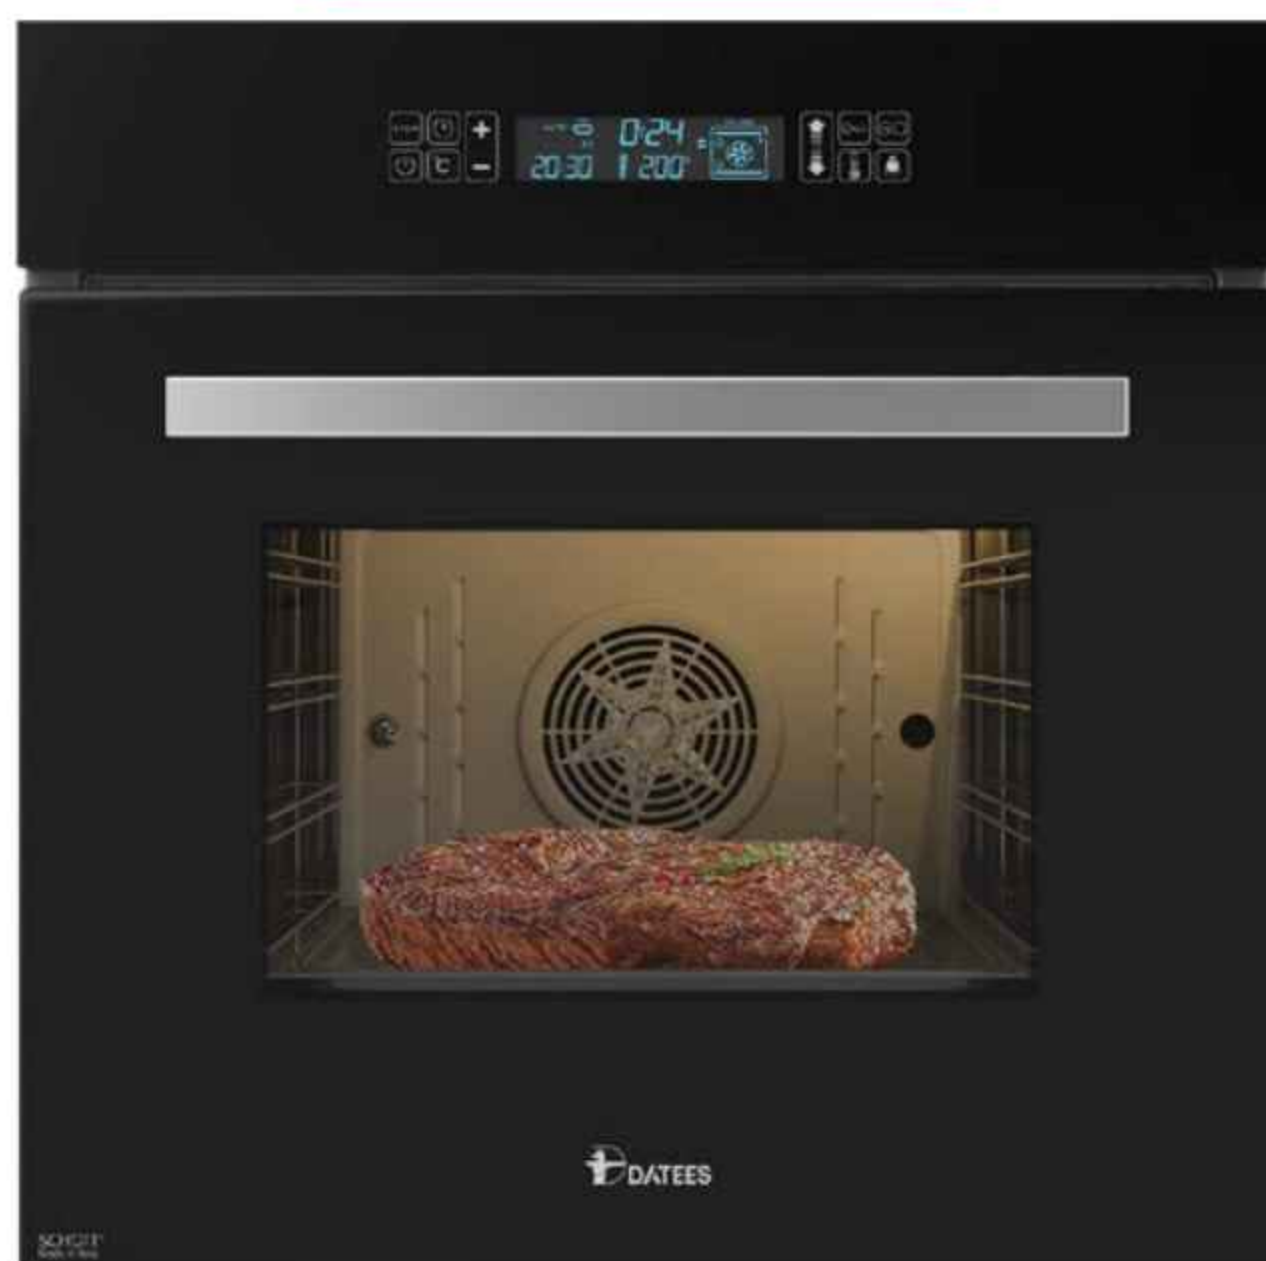

← BACK

DF690

595x595x585 mm

- حجم فر ۷۸ لیتر، نظافت آسان
- سیستم گرمایش پایین، بالا، پشت: برق
- پوشش دیواره های لعابی Easy to clean
- دستگیره آلومینیومی با پوشش آنادایز، شلف میوه خشک کن
- قابلیت اتصال به WiFi و کنترل کارکرد از طریق APP
- منوی فارسی و انگلیسی، شیشه شات ایتالیا
- قابلیت به روز رسانی برنامه ها ، ۲ لامپ فر ۲۵ وات
- ترموستات جهت تنظیم دمای المنت برقی، دارای چهار المنت
- دوسینی دو طرف لعاب شلف استیک پزی و روغن گیر
- نمایشگر لمسی TFT کیفیت بالای تصویر + مصرف انرژی کم
- ۲۸ برنامه پخت اتوماتیک، ۱۵ برنامه پخت نیمه اتوماتیک
- المنت گریل، دارای موتور جوجه گردان، قفل کودک
- سیستم درب آسان باز شو، مجهز به سیستم خنک کننده اتوماتیک
- پوشش لعابی Self clean برای قسمت های دور از دسترس
- درب شیشه ای سه جداره آرام بند، مجهز به سیستم ایمنی خودکار
- بریان کردن، پخت معمولی و کباب کردن، مجهز به سیستم یخ زدایی
- عایق حرارتی الیاف سرامیکی، دارای ریل تلسکوپی Hettich
- سنسور پخت گوشت (Meat prob) اطمینان از مغزپخت شدن
- فن کانوکشن جهت پخت یکنواخت، مجهز به سیستم پخت تاخیری
- قابلیت تنظیم زمان پخت و انجام پخت تاخیری، ذخیره برنامه پخت دلخواه

← BACK

DF646

595x595x585 mm

- حجم فر ۷۸ لیتر، نظافت آسان
- شیشه شات ایتالیا، سیستم درب آسان باز شو
- مجهز به سیستم خنک کننده اتوماتیک
- سیستم گرمایش پایین، بالا، پشت: برق
- فن کانوکشن جهت پخت یکنواخت
- بریان کردن، پخت معمولی و کباب کردن
- ترموستات جهت تنظیم دمای المنت برقی
- پوشش دیواره های لعابی Easy to clean
- فر برقی با ۱۱ نوع برنامه پخت نیمه اتومات
- جنس دستگیره آلومنیومی با پوشش آنادایز
- چهار المنت، مجهز به سیستم یخ زدایی
- المنت گریل ، موتور جوجه گردان
- قفل کودک، مجهز به سیستم پخت تاخیری
- شیشه سکوریت شده مقاوم به حرارت و ضربه
- تایمر دیجیتال لمسی، ۲ لامپ فر ۲۵ وات
- دو سینی دو طرف لعاب شلف استیک پزی و روغن گیر
- عایق حرارتی الیاف سرامیکی، ریل تلسکوپی Hettich
- پوشش لعابی Self clean برای قسمت های دور از دسترس
- سنسور پخت گوشت (Meat prob) اطمینان از مغزیخت شدن
- درب شیشه ای سه جداره آرام بند، مجهز به سیستم افزایش دما سریع