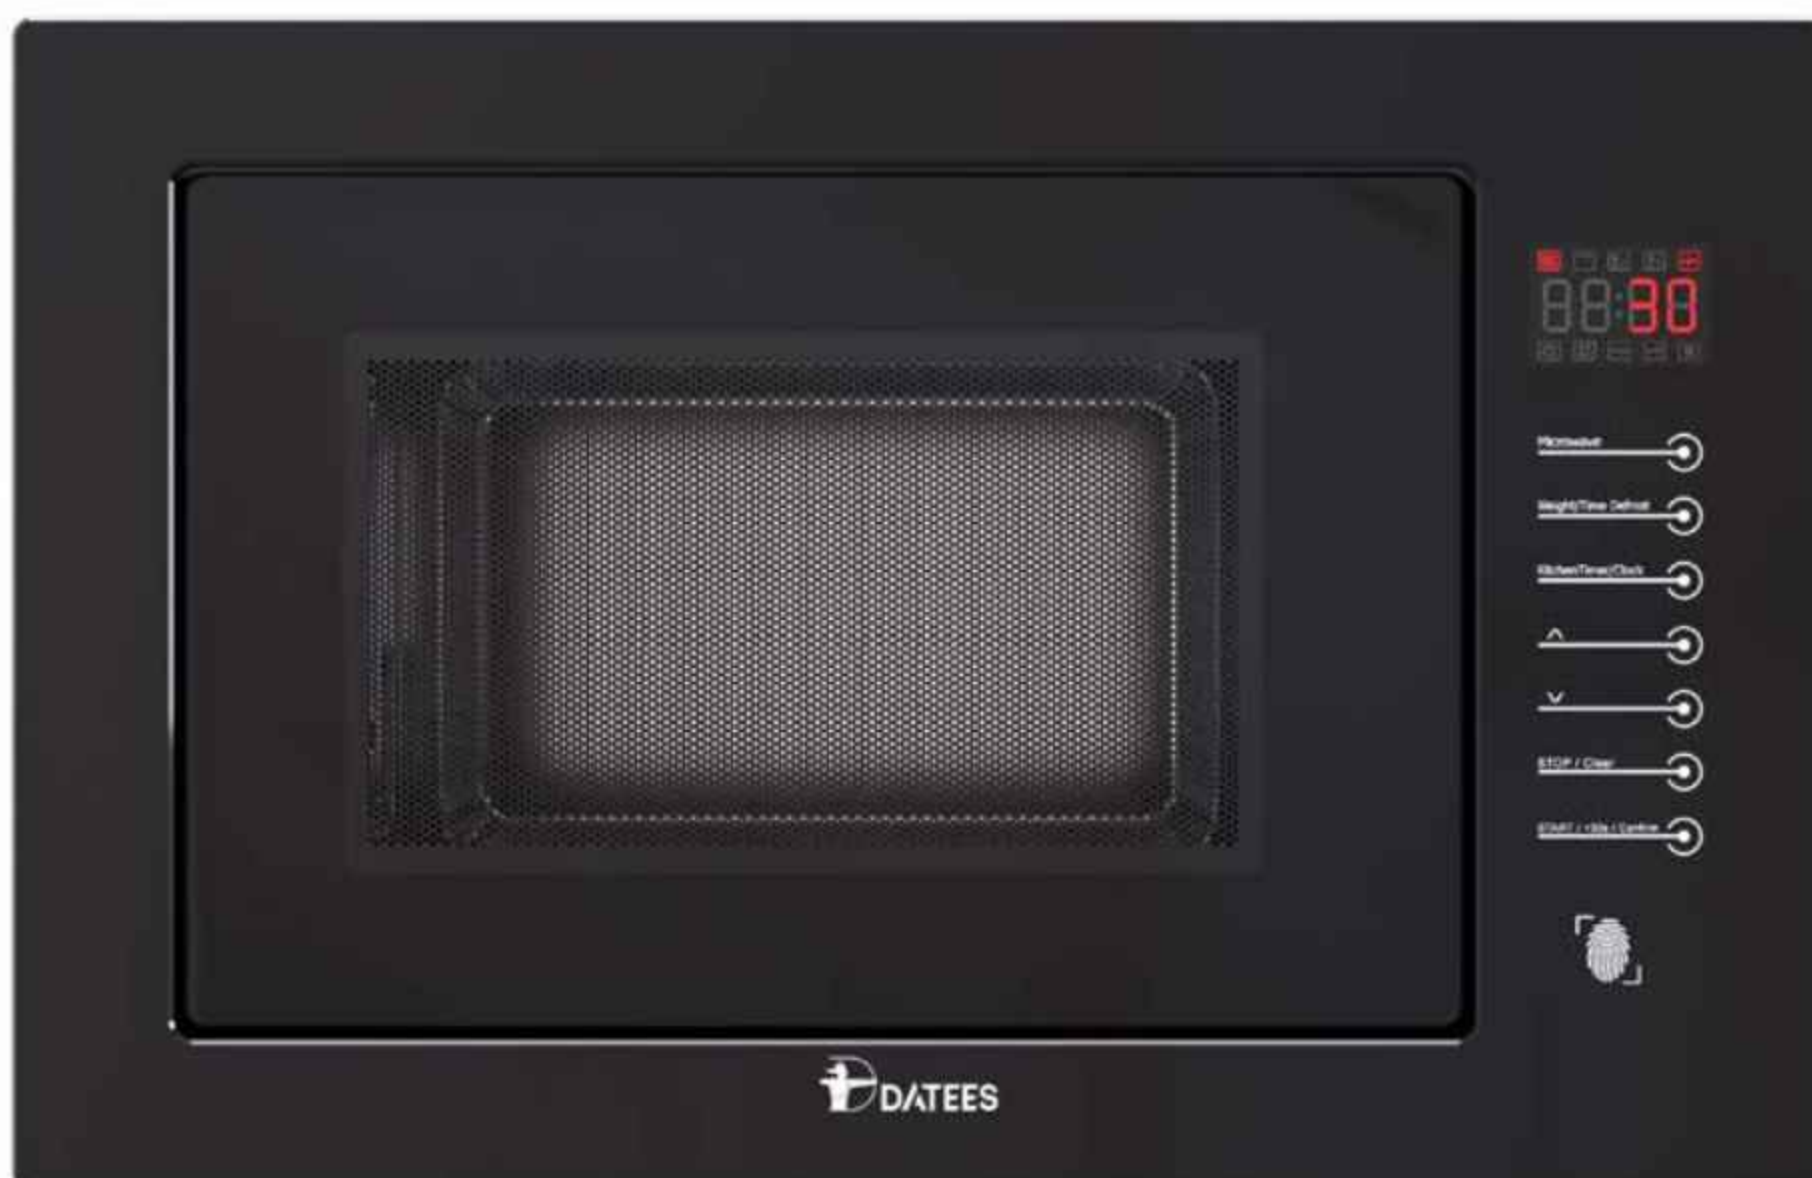

DTM 929

600x450x430 mm

- حجم داخلی: ۲۸ لیتر
- دارای صفحه لمسی و نمایشگر دیجیتال
- ۸ برنامه پخت اتوماتیک
- ۵ توان راه اندازی ماکروویو
- دارای سیستم یخ زدایی بر اساس وزن و دما
- سیستم خنک کننده اتوماتیک
- لامپ داخلی ۲۵ وات
- مجهز به قفل کودک
- دارای نمایشگر ساعت
- دارای سیستم پخت سریع
- دارای سیگنال پایان پخت
- دارای تایمر تنظیم زمان پخت
- سیستم باز کننده درب لمسی (تاچ)
- مجهز به سیستم ایمنی خودکار
- دارای سیستم قطع کننده در صورت احتمال وجود نشتی
- دارای سینی گردان از جنس پیرکس
- جنس بدنه داخلی استیل

BACK