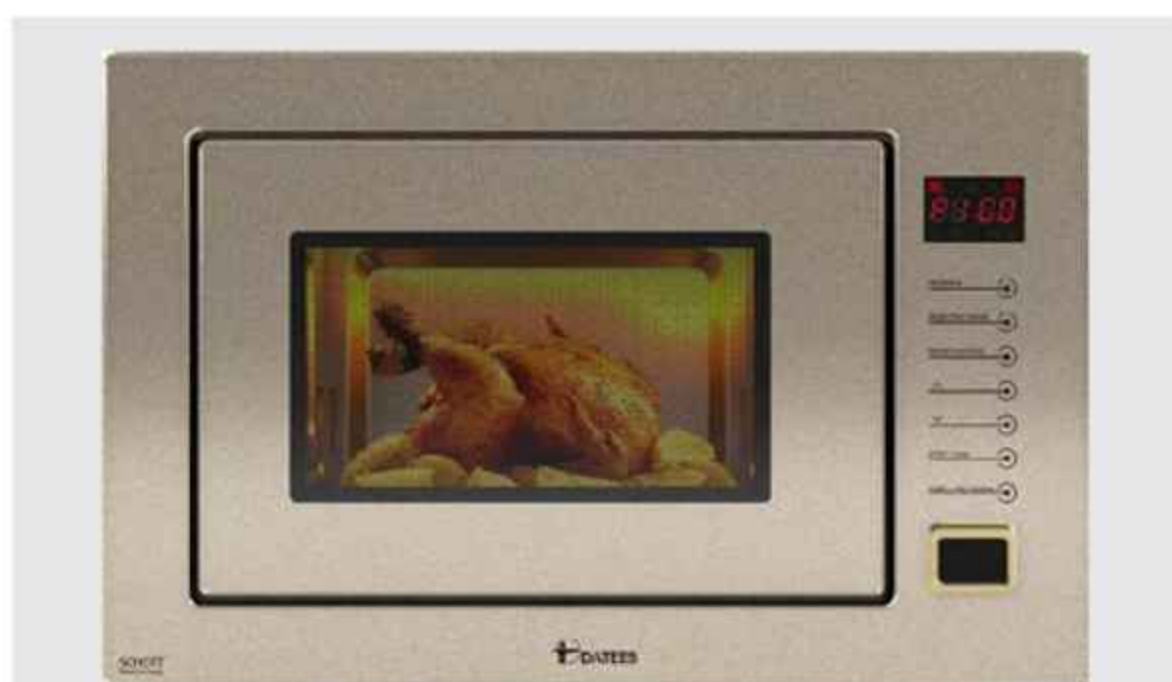

DATEES

HOME APPLIANCE

مايکروویو

MICROWAVE

DTM928

600x390x430 mm

DTM928 Ultra

600x390x430 mm