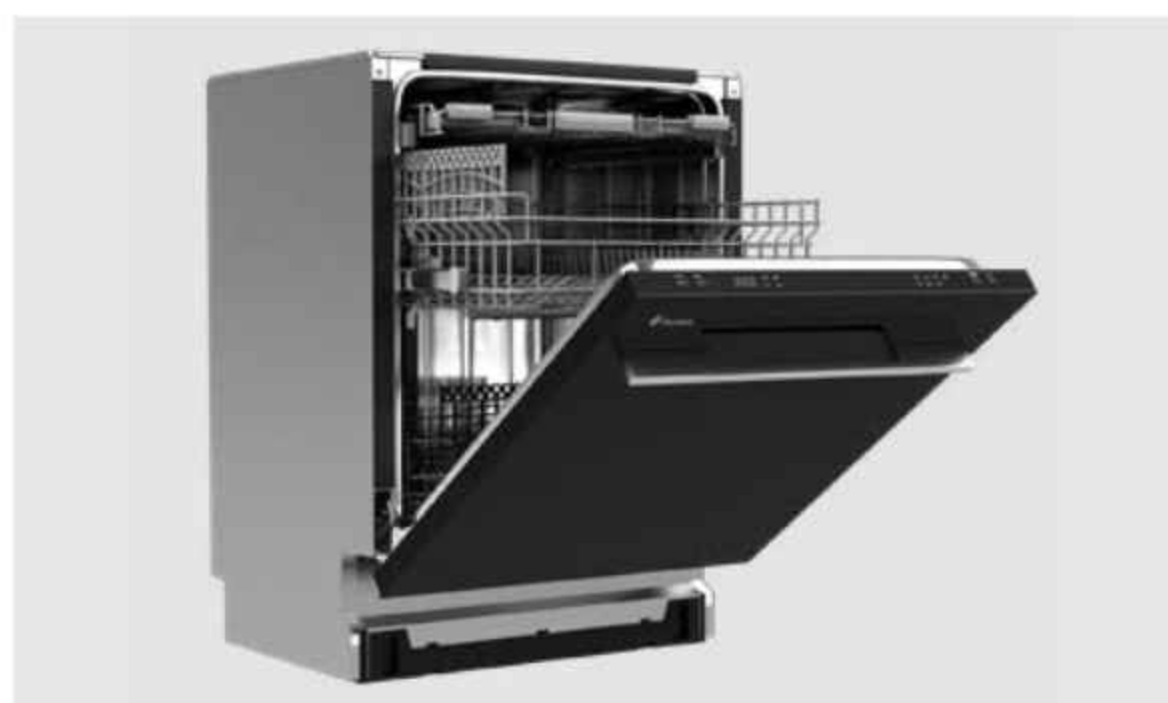

DW-330

24 Month Garantie

1

BACK

DATEES
2024 / E-Catalog