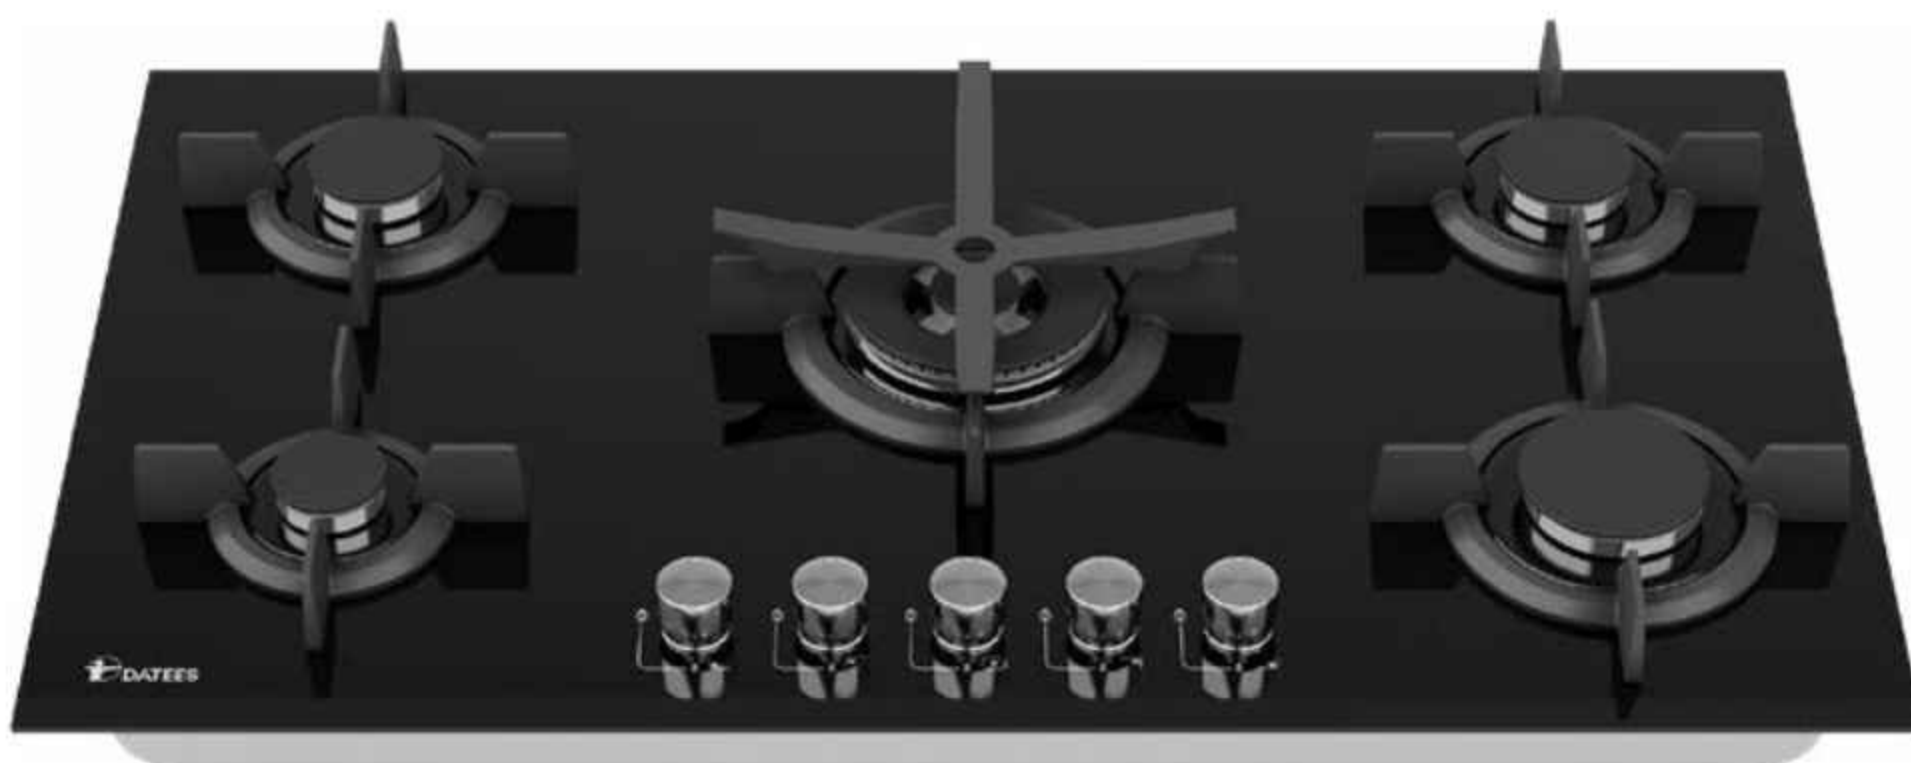

← BACK

DG547

920x520 mm

- تعداد شعله : دارای ۵ شعله (پلوپز وسط)
- توان شعله پلوپز: ۳/۸kw, توان شعله بزرگ: ۲/۸kw, توان شعله متوسط: ۱/۸kw, توان شعله کوچک: ۱kw
- شیشه سکوریت شات مقاوم در برابر حرارت و ضربه
- مصرف انرژی : رده مصرف انرژی A
- مجهز به شیر ساباف (ایتالیا)
- بوبین شیر اورکلی اسیانیا به همراه سیم فندک ساباف (ایتالیا)
- سر شعله های SABAF راندمان بالا (HE)
- جنس صفحه : شیشه سکوریت شده ۸ mm
- پنل گالوانیزه خودروبی ضخامت ۰/۷ mm
- مجهز به فندک الکتریکی فوق سریع (اتوماتیک)
- جنس سر شعله ها : آلومینیوم و آهن لعابی
- تبدیل شعله سردکن و صلیبی قهوه جوش
- گریل چدنی لعاب کاری شده
- پلیت با پوشش لعاب مات

← BACK

DG561

920x520 mm

- ابعاد خارجی : ۹۲*۵۲ سانتیمتر
- توان شعله پلوپز: ۳/۸kw, توان شعله بزرگ: ۲/۸kw, توان شعله متوسط: ۱/۸kw, توان شعله کوچک: ۱kw
- ابعاد برش : ۵/۴۷*۵/۸۳
- راندمان حرارتی : ۶۰/۲۵
- دارای ۵ شعله با تجهیزات گازسوز مجهز به شیر ترموکوپل دار فوق سریع (Top Time)
- دارای شیرهای ساباف با قابلیت تنظیم شعله بصورت سلکتوری
- جنس سرشعله ها : آلومینیوم و آهن لعابی / سرشعله پلوپز طرح جدید ساباف
- قطعات ساباف ایتالیا
- دارای ولوم آهنی به همراه زیر ولومی
- بسته بندی با کارتن شریک شده
- پلیت گرد با پوشش لعابی
- شیشه سکوریت مقاوم به حرارت / نظافت آسان
- بوبین شیر Orkli اسپانیا
- دارای گریل (شبکه چدنی) خرچنگی شکل منحصر به فرد
- سطح انرژی A

BACK

DG501

920x520 mm

- تعداد شعله : ۵
- توان شعله پلوپز: ۳/۸ کیلو وات توان شعله بزرگ: ۲.۸ کیلو وات توان شعله متوسط: ۱/۸ کیلو وات توان شعله کوچک: ۱ کیلو وات
- سرشعله Sabaf ایتالیا (راندمان بالا HE)
- مجهز به شیر ترموکوپل دار فوق سریع (Top Time)
- دارای سیم ترموکوپل تاپ تایم
- بوبین شیر Orkli اسپانیا
- دارای سیستم جرعه زن Lorenzo ایتالیا
- دارای سیم فنک Sabaf ایتالیا
- شیشه با ضخامت ۸ میلیمتر سکوریت شده و مقاوم به ضربه و حرارت
- دارای پلیت روغن گیر در چهار سایز مختلف با پوشش لعاب مات
- طراحی منحصر به فرد شبکه چدنی در چهار سایز مختلف با پوشش لعاب مات
- دارای ولوم آهنی با زیر ولومی
- دارای پنل گالوانیزه با ضخامت ۰.۷ میلیمتر
- سطح انرژی A