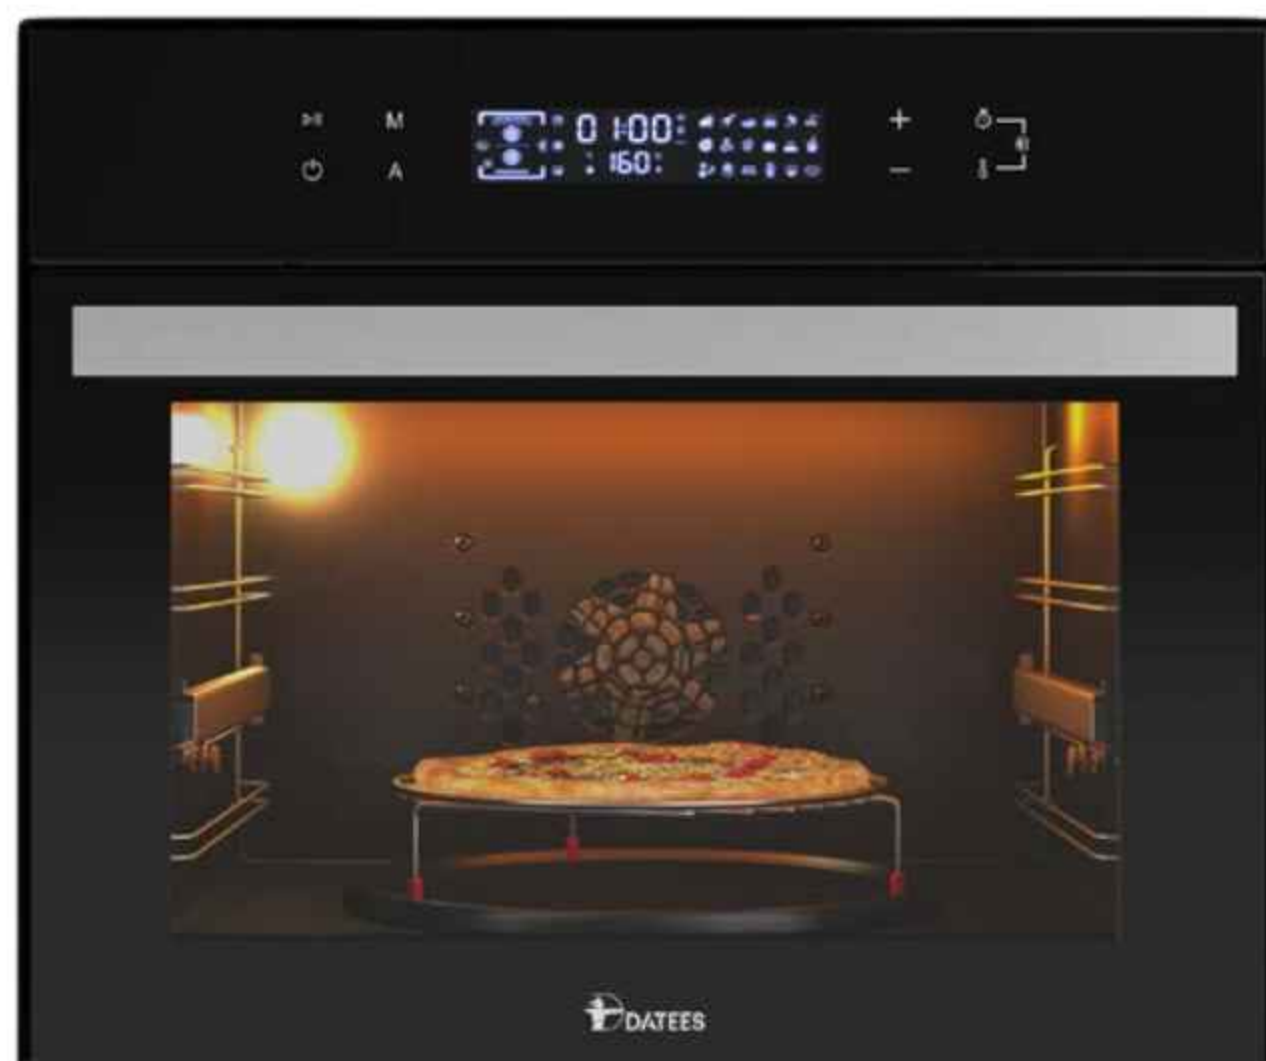

DT740

520x472x520 mm

- حجم فر ۴۶ لیتر
- مجهز به ریل تلسکوپی
- موتور سینی گردان کف
- توان حرارتی تا ۲۰۰۰ وات
- تایمر تنظیم زمان و دمای پخت
- دستگیره آلومینیومی آنادایز مات
- رنگ مشکی، سفید و نقره ای با شیشه رفلکس
- ۶ برنامه پخت نیمه اتوماتیک و ۱۸ برنامه اتوماتیک
- فن کانوکشن جهت پخت یکنواخت، سبد میوه خشک کن
- شلف روغن گیر، شلف گرد
- سینی گردان کف با پوشش لعاب (Easy to clean)
- ۲ عدد المنت حرارتی در بالا و ۱ عدد المنت در پایین
- ۱ عدد المنت شیشه ای و ۱ لامپ حرارتی نوری
- لامپ سولار (نوری) جهت گریل و پخت مواد غذایی با توان ۱۲۰۰ وات

BACK