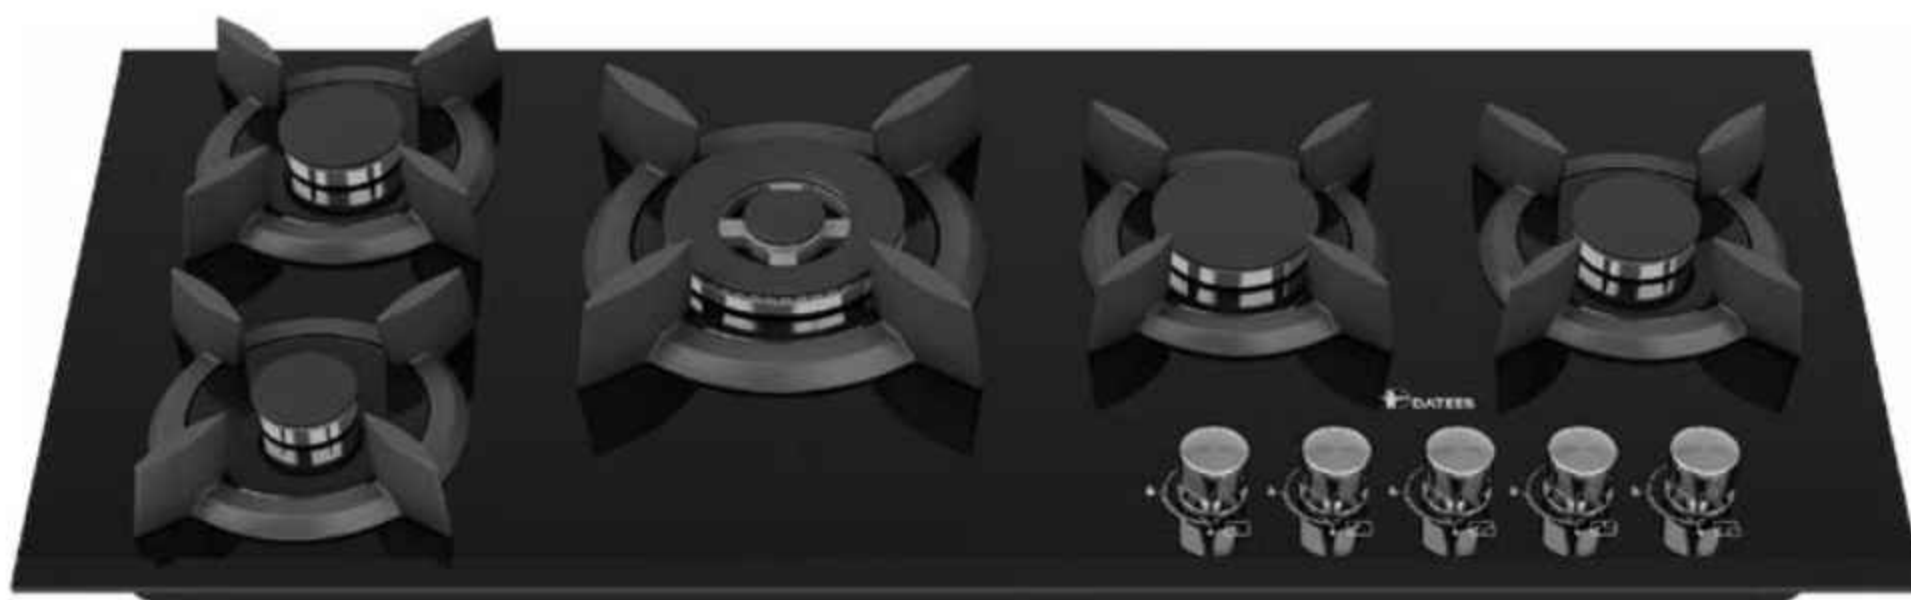

← BACK

DG596

920x520 mm

- تعداد شعله : ۵
- دارای نمایشگر TFT ۱/۶ اینچی با ولوم چرخشی برای تنظیم زمان پخت کیلو وات توان شعله کوچک: ۱ کیلو وات
- سرشعله Sabaf ایتالیا (راندمان بالا HE)
- مجهز به شیر ترموکوپل دار فوق سریع (Top Time)
- دارای سیم ترموکوپل تاپ تایم
- بوبین شیر Orkli اسپانیا
- دارای سیستم جرقه زن Lorenzo ایتالیا
- دارای سیم فنک Sabaf ایتالیا
- شیشه با ضخامت ۸ میلیمتر سکوریت شده و مقاوم به ضربه و حرارت
- دارای پلیت روغن گیر در چهار سایز مختلف با پوشش لعاب مات
- طراحی منحصر به فرد شبکه چدنی با پوشش لعاب مات
- دارای ولوم آهنی با زیر ولومی
- دارای پنل گالوانیزه با ضخامت ۰.۷ میلیمتر
- سطح انرژی A

← BACK

DG504

1000x450 mm

- پلوپز بزرگ مرکز
- ابعاد خارجی: ۱۰۰*۴۵ سانتیمتر
- توان شعله پلوپز: ۳/۸kw, توان شعله بزرگ: ۲/۸kw, توان شعله متوسط: ۱/۸kw, توان شعله کوچک: ۱kw
- ابعاد برش کابینت: ۹۵*۴۰
- مجهز به شیر ترموکوپل دار فوق سریع (Top Time)
- مشعل ها: ۱ عدد شعله پلوپز, ۱ عدد شعله بزرگ, ۲ عدد شعله متوسط, ۱ عدد شعله کوچک
- سیم فندک ساباف ایتالیا
- سر شعله ساباف ایتالیا (راندمان بالا HE)
- دارای ولوم آهنی با زیر ولومی
- شیشه سکوریت مقاوم به حرارت
- بسته بندی با کارتن شیرینگ شده
- بوبین شیر Orkli اسپانیا
- دارای گریل (شبه) چدنی لعاب کاری شده منحصر به فرد
- سطح انرژی A