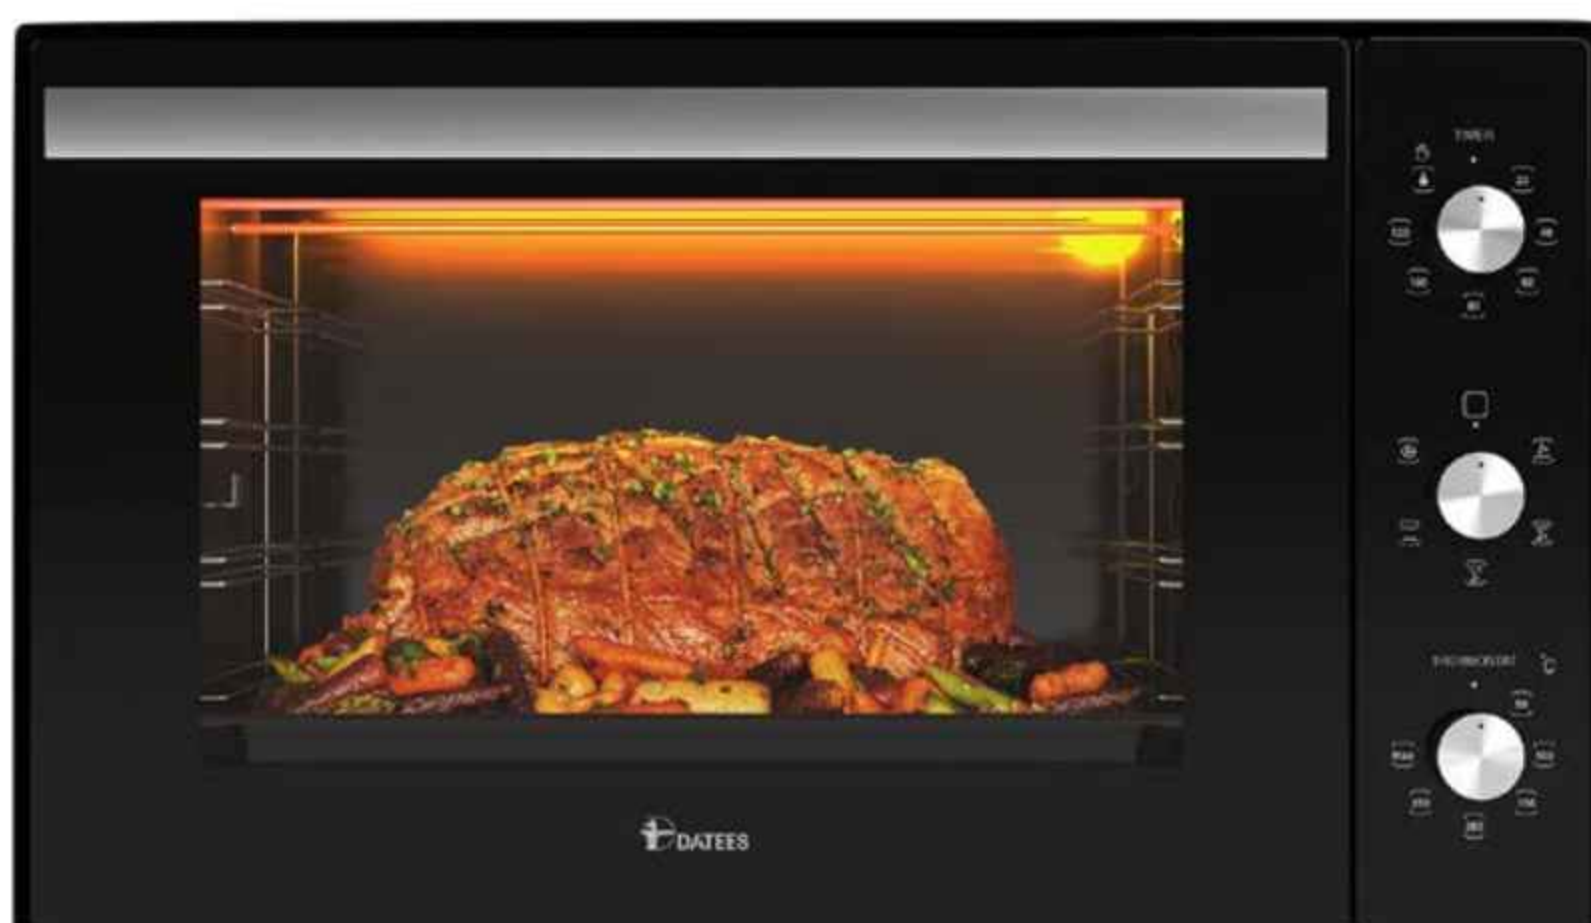

DT700

640x380x490 mm

- توان حرارتی تا ۲۰۰۰ وات
- ولوم زاماک با آبکاری کروم
- ۷ برنامه پخت (کلید ۹ حالت)
- بدنه داخلی لعاب شده Easy to clean
- دستگیره آلومینیومی آنادایز
- تایمر مکانیکی ۱۲۰ دقیقه (به همراه پخت نیمه اتوماتیک)
- بدنه بیرونی ورق ضخامت ۰/۷ با رنگ الکترواستاتیک
- ترموستات تنظیم دما (تا دمای ۲۵۰ درجه سانتی گراد)
- شلف استیک دستگیره و سیخ جوجه گردان آبکاری شده

BACK