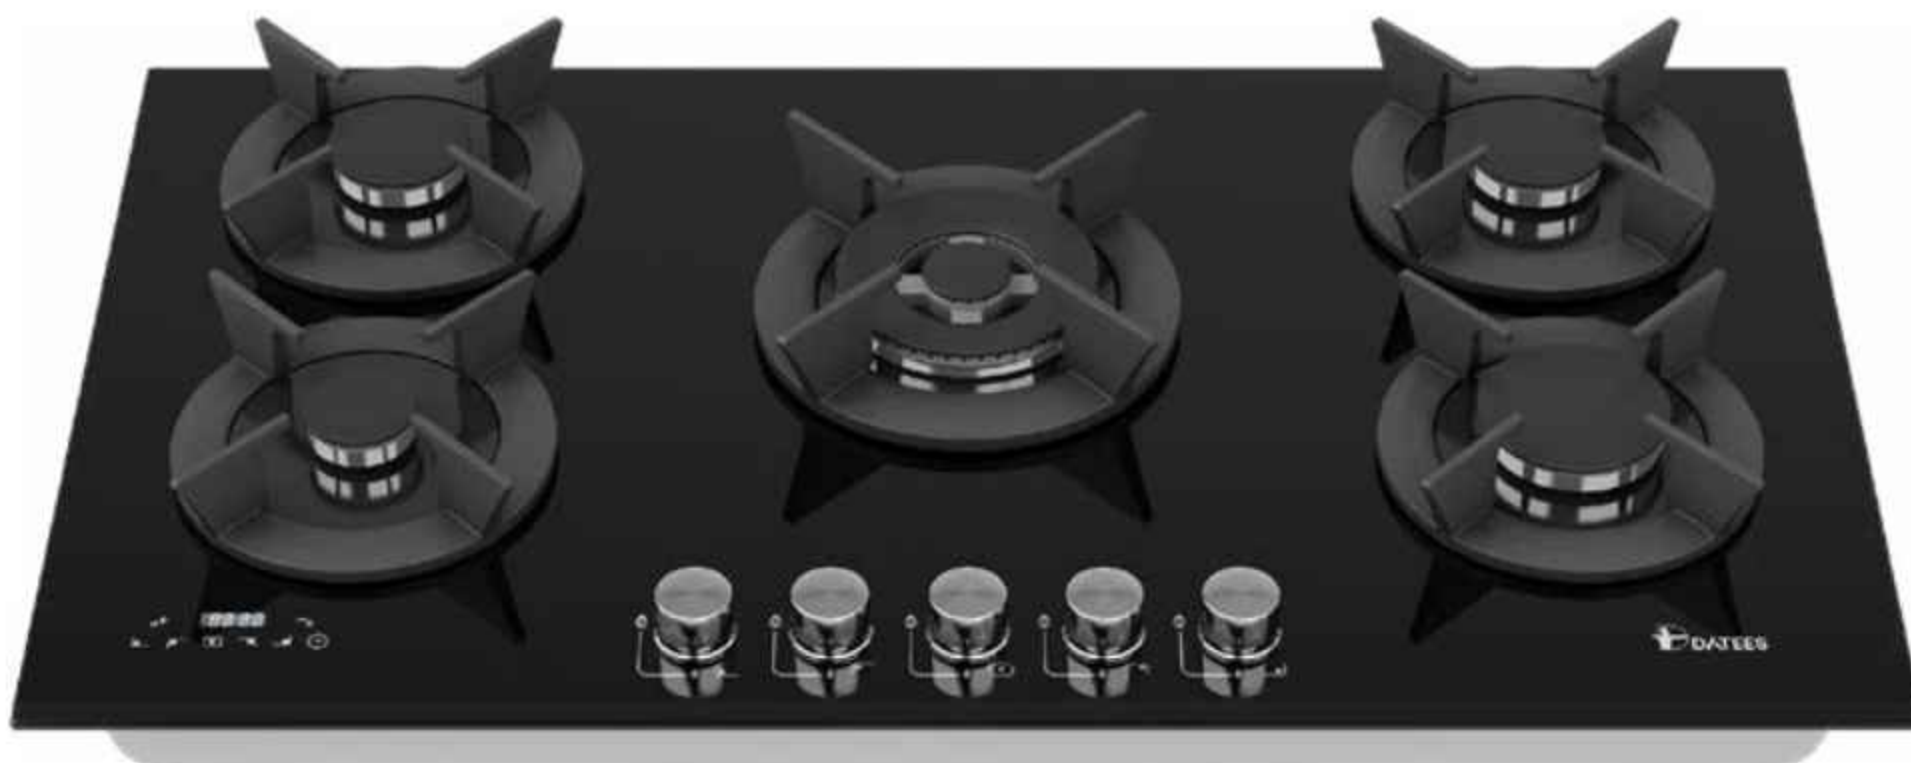

← BACK

DG598

920x520 mm

- تعداد شعله : ۵
- توان شعله پلوپز: ۳/۸ کیلو وات توان شعله بزرگ: ۲.۸ کیلو وات توان شعله متوسط: ۱/۸ کیلو وات توان شعله کوچک: ۱ کیلو وات
- سرشعله Sabaf ایتالیا (راندمان بالا HE)
- مجهز به شیر ترموکوپل دار فوق سریع (Top Time)
- دارای سیم ترموکوپل تاپ تایم
- بوبین شیر Orkli اسپانیا
- دارای سیستم جرقه زن Lorenzo ایتالیا
- دارای سیم فنک Sabaf ایتالیا
- دارای تایمر دیجیتال ۵ شعله مجزا و مجهز به قفل کودک
- شیشه با ضخامت ۸ میلیمتر سکوریت شده و مقاوم به ضربه و حرارت
- دارای پللیت روغن گیر با پوشش لعاب مات
- طراحی منحصر به فرد شبکه چدنی سه تکه با پوشش لعاب مات
- دارای ولوم آهنی با زیر ولومی
- دارای پنل گالوانیزه با ضخامت ۰.۷ میلیمتر
- سطح انرژی A

DG586

920x520 mm

- تعداد شعله : ۵
- توان شعله پلوپز: ۳/۸ کیلو وات توان شعله بزرگ: ۲.۸ کیلو وات توان شعله متوسط: ۱/۸ کیلو وات توان شعله کوچک: ۱ کیلو وات
- سرشعله Sabaf ایتالیا (راندمان بالا HE)
- مجهز به شیر ترموکوپل دار فوق سریع (Top Time)
- دارای سیم ترموکوپل تاپ تایم
- بوبین شیر Orkli اسپانیا
- دارای سیستم جرقه زن Lorenzo ایتالیا
- دارای سیم فنک Sabaf ایتالیا
- دارای تایمر دیجیتالی ۵ شعله مجزا و مجهز به قفل کودک
- شیشه با ضخامت ۸ میلیمتر سکوریت شده و مقاوم به ضربه و حرارت
- دارای پللیت روغن گیر با پوشش لعاب مات
- دارای ولوم آهنی با زیر ولومی
- دارای پنل گالوانیزه با ضخامت ۰.۷ میلیمتر
- سطح انرژی A
- قابلیت اعلان وضعیت شعله ، قفل کودک