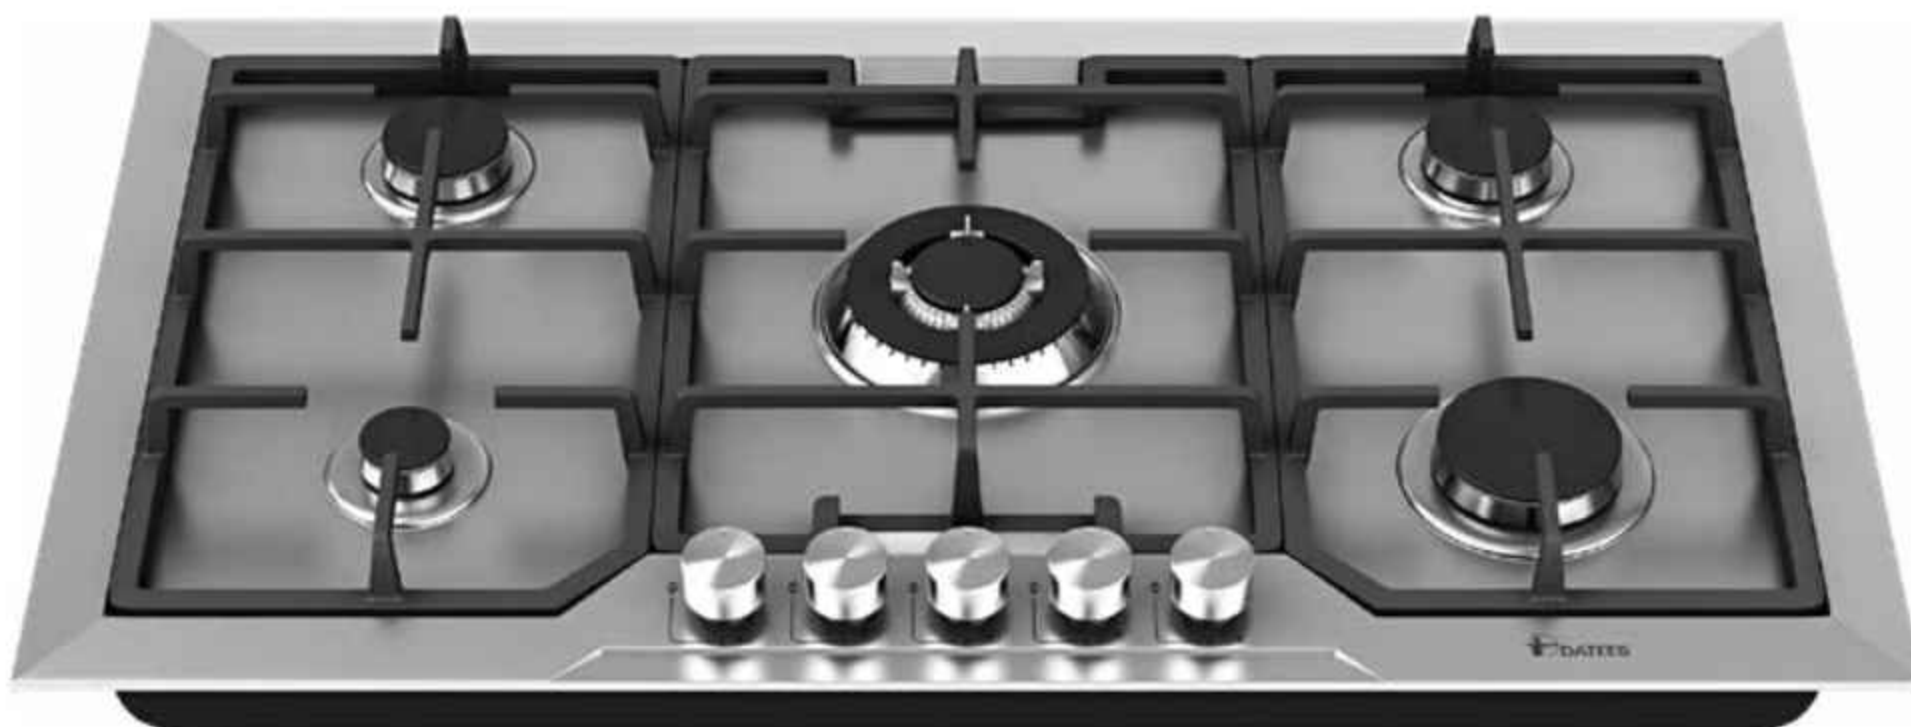

DS566

890x510 mm

- تعداد شعله : ۵
- توان شعله پلوپز: ۳ کیلو وات توان شعله بزرگ: ۲/۵ کیلو وات توان شعله متوسط: ۱/۸ کیلو وات توان شعله کوچک: ۱/۴۵ کیلو وات
- سرشعله از جنس آلومینیم و آهن لعابی طرح AE (راندمان بالا)
- مجهز به شیر ترموکوپل دار فوق سریع (Top Time)
- دارای سیم ترموکوپل تاپ تایم
- بوبین شیر Orkli اسپانیا
- دارای سیستم جرقه زن Lorenzo ایتالیا
- دارای سیم فندک Sabaf ایتالیا
- صفحه استیل ضد زنگ خش دار
- طراحی شبکه چدنی سه تکه با پوشش لعاب مات
- دارای ولوم دو جزئی زاماک و باکالیت
- دارای پنل گالوانیزه با ضخامت ۰.۷ میلیمتر
- سطح انرژی A

← BACK