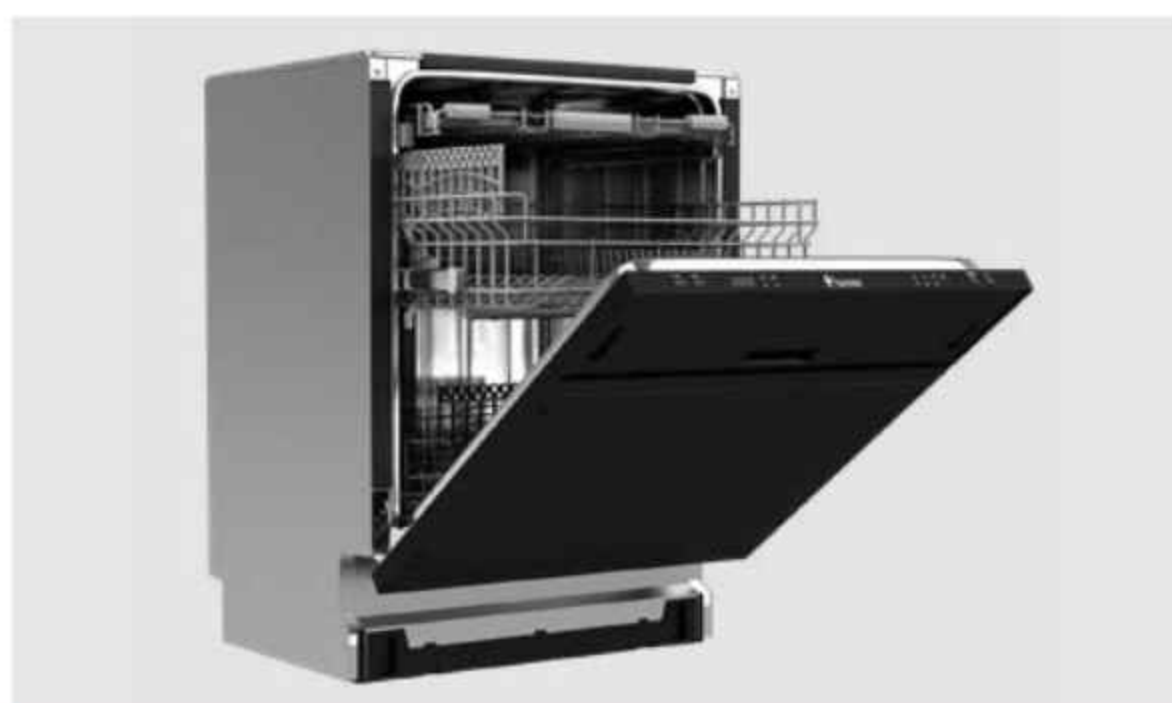

DW-325

24 Month Garantie