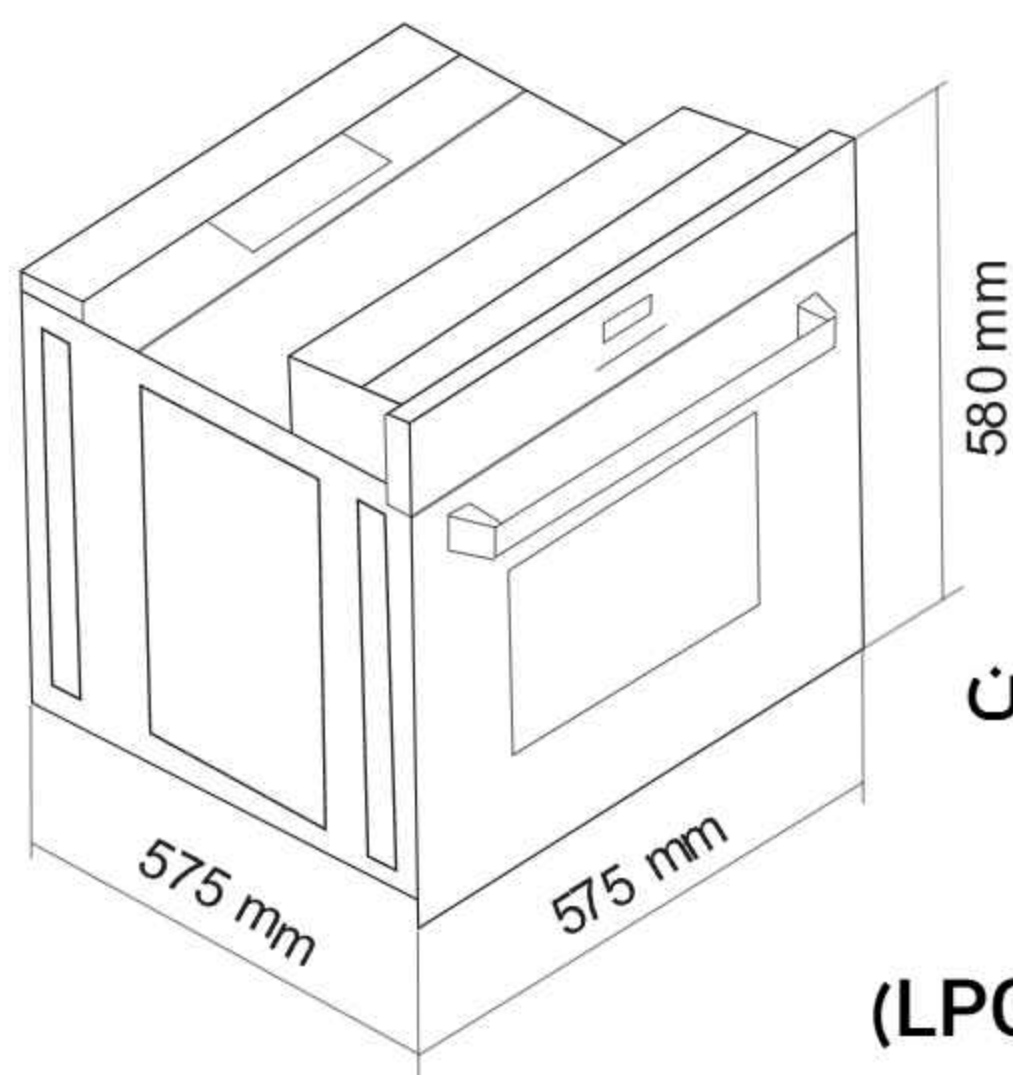

- حجم فر ۷۸ لیتر ، گرید انرژی A
- سیستم ایمنی اتوماتیک
- مشعل آلومینایز راندمان بالا
- سیستم خنک کننده اتوماتیک
- نوع هشدار : افزایش ، کاهش ، قطع صدا
- پوشش لعابی Easy to clean ، نظافت آسان
- بریان کردن، پخت معمولی و کباب کردن
- شیشه سکوریت مقاوم به حرارت و ضربه
- نوع گاز مصرفی CNG (با قابلیت تبدیل به LPG)
- درب شیشه ای دوجداره با سیستم آسان بازشو
- شیر ترموستاتیک با بوبین اورکلی اسپانیا
- دو سینی دو طرف لعاب و شلف استیک پزی
- سیستم گرمایش پایین: گاز، فوقانی: برق
- موتور جوجه گردان، ترموسوئیچ ایمنی خودکار
- مجهز به فن کانوکشن و مجهز به سیستم پخت تاخیری
- شیشه شات ایتالیا ، مجهز به سیستم یخ زدایی
- ولوم تاشو از جنس باکالیت ، ۸ نوع برنامه پخت
- پوشش لعابی Self clean برای قسمت های دو از دسترس
- مجهز به ۳ المنت با قابلیت تنوع در انتخاب ، جنس دستگیره آلومینومی
- قفل کودک ، دارای تایمر دیجیتال لمسی با قابلیت پخت تاخیری
- نمایشگر ساعت

← BACK