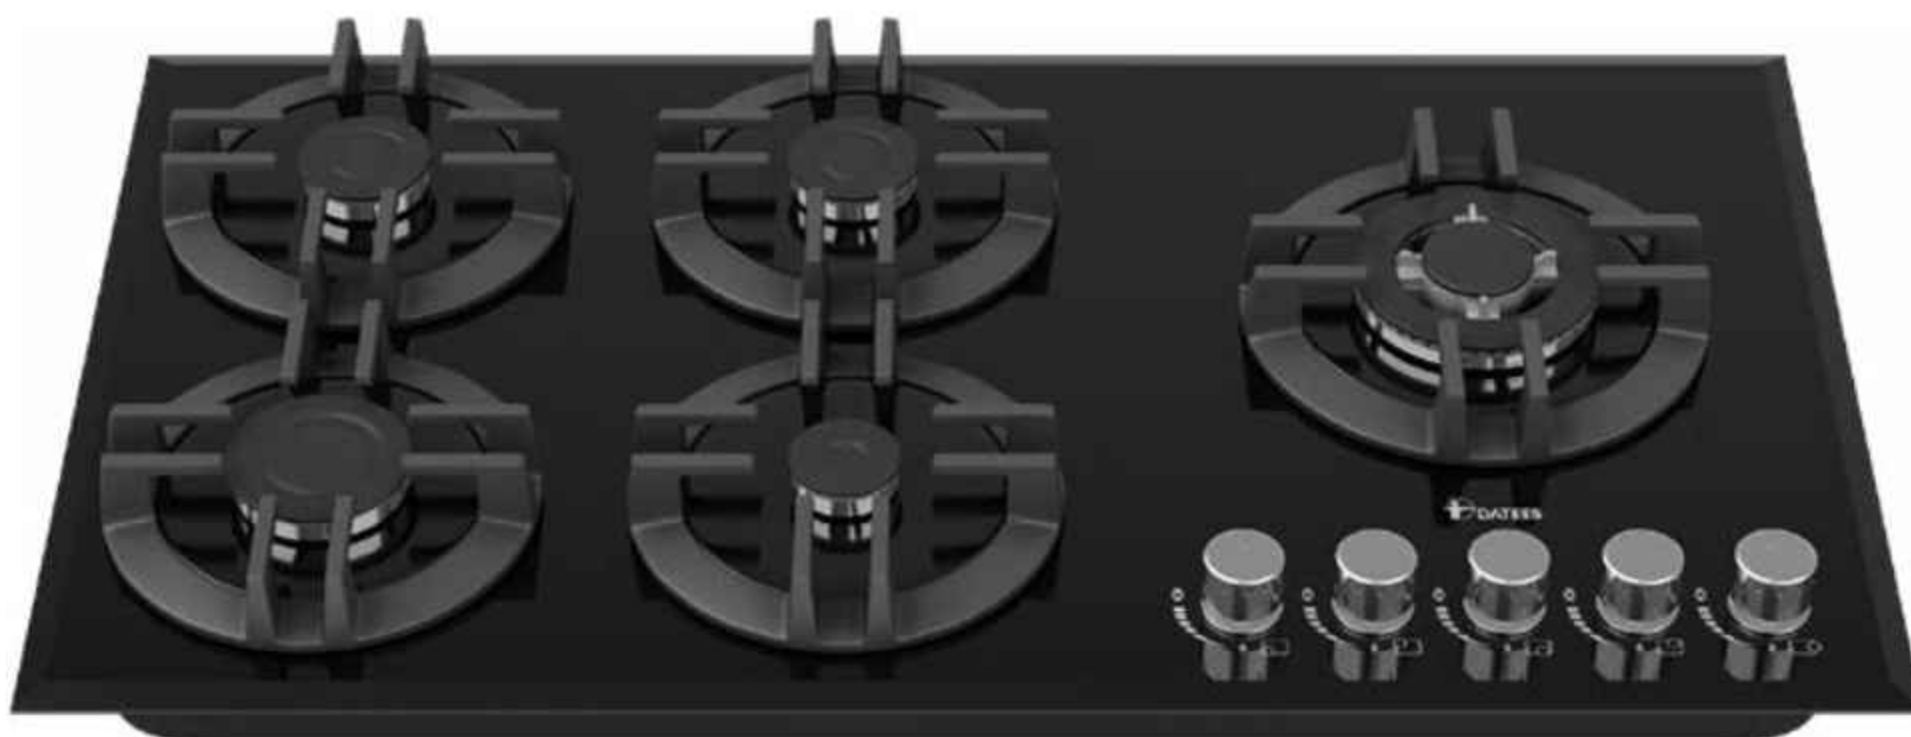

DG593

920x520 mm

- تعداد شعله : ۵ پلوپز کنار
- توان شعله پلوپز: ۳ کیلو وات توان شعله بزرگ: ۲/۵ کیلو وات توان شعله متوسط: ۱/۸ کیلو وات توان شعله کوچک: ۱/۴۵ کیلو وات
- سرشعله از جنس آلومینیم و آهن لعابی
- مجهز به شیر ترموکوپل دار فوق سریع (Top Time)
- دارای سیم ترموکوپل تاپ تایم
- بوبین شیر Orkli اسپانیا
- دارای سیستم جرقه زن Lorenzo ایتالیا
- دارای سیم فندک Sabaf ایتالیا
- شیشه با ضخامت ۸ میلیمتر سکوریت شده و مقاوم به ضربه و حرارت (مشکی و الترا کلیر)
- دارای پلیت روغن گیر با پوشش لعاب مات
- طراحی منحصر به فرد شبکه چدنی هشت شاخک با پوشش لعاب مات
- دارای ولوم دو جزئی زاماک و باکالیت با آبکاری بژ و زیر ولومی
- دارای پنل گالوانیزه با ضخامت ۰.۷ میلیمتر
- سطح انرژی A

BACK