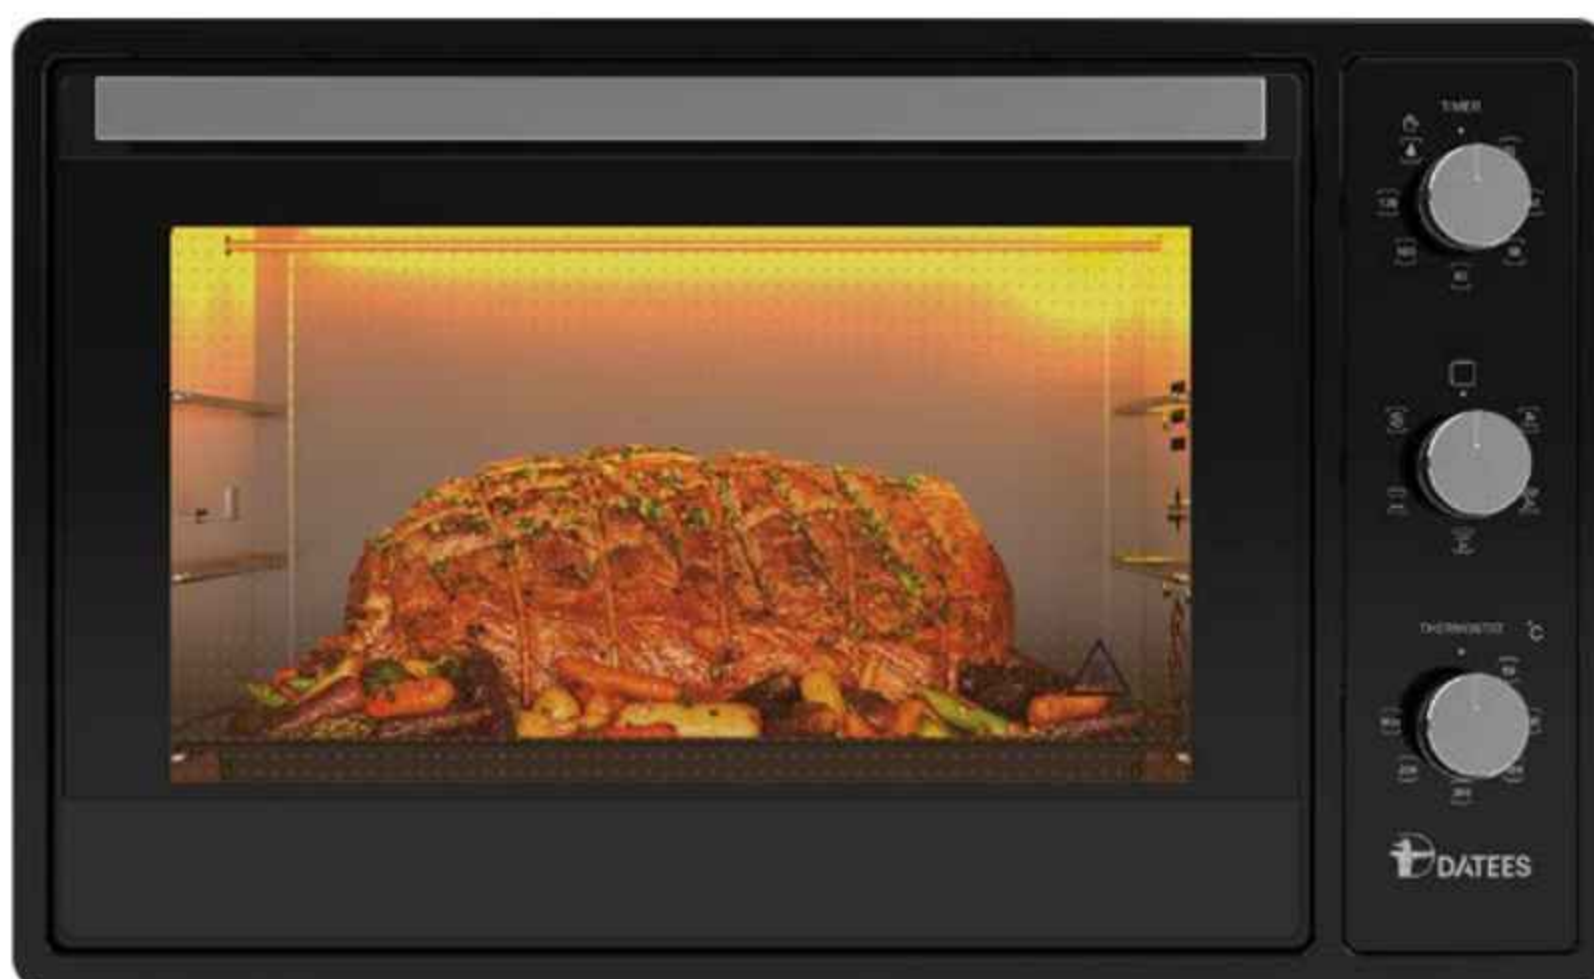

DT811

510x330x400 mm

- رنگ بدنه مشکی
- توان حرارتی تا ۱۵۰۰ وات
- ولوم زاماک با آبکاری کروم
- ۵ برنامه پخت (کلید شش حالت)
- دستگیره آلومینیومی آنادایز مات
- تایمر مکانیکی ۱۲۰ دقیقه (به همراه پخت نیمه اتوماتیک)
- ترموستات تنظیم دما (تا دمای ۲۵۰ درجه سانتی گراد)
- شیشه داخلی لوئی (بازتاب حرارت به داخل آون)
- شلف استیک و دستگیره سیخ جوجه گردان آبکاری شده

← BACK