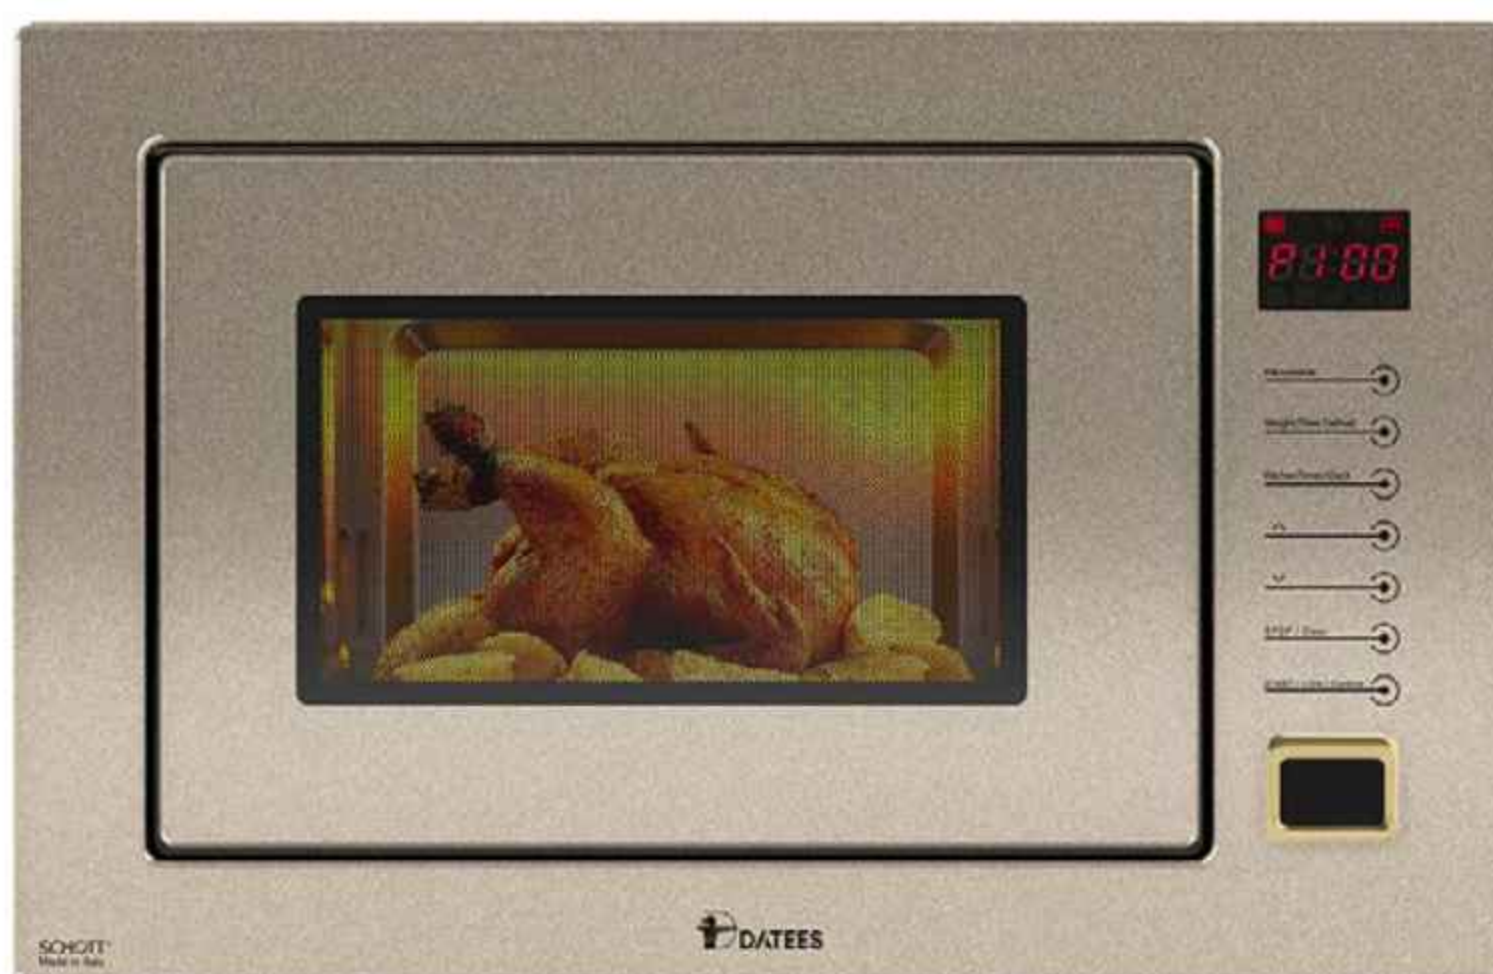

DTM 928

600x450x430 mm

- حجم داخلی: ۲۸ لیتر
- دارای صفحه لمسی و نمایشگر دیجیتال
- ۸ برنامه پخت اتوماتیک
- ۵ توان راه اندازی ماکروویو
- دارای سیستم یخ زدایی بر اساس وزن و دما
- سیستم خنک کننده اتوماتیک
- لامپ داخلی ۲۵ وات
- مجهز به قفل کودک
- دارای نمایشگر ساعت
- دارای سیستم پخت سریع
- دارای سیگنال پایان پخت
- دارای تایمر تنظیم زمان پخت
- سیستم باز کننده درب فشاری
- مجهز به سیستم ایمنی خودکار
- دارای سیستم قطع کننده در صورت احتمال وجود نشتی
- دارای سینی گردان از جنس پیرکس
- جنس بدنه داخلی استیل

BACK