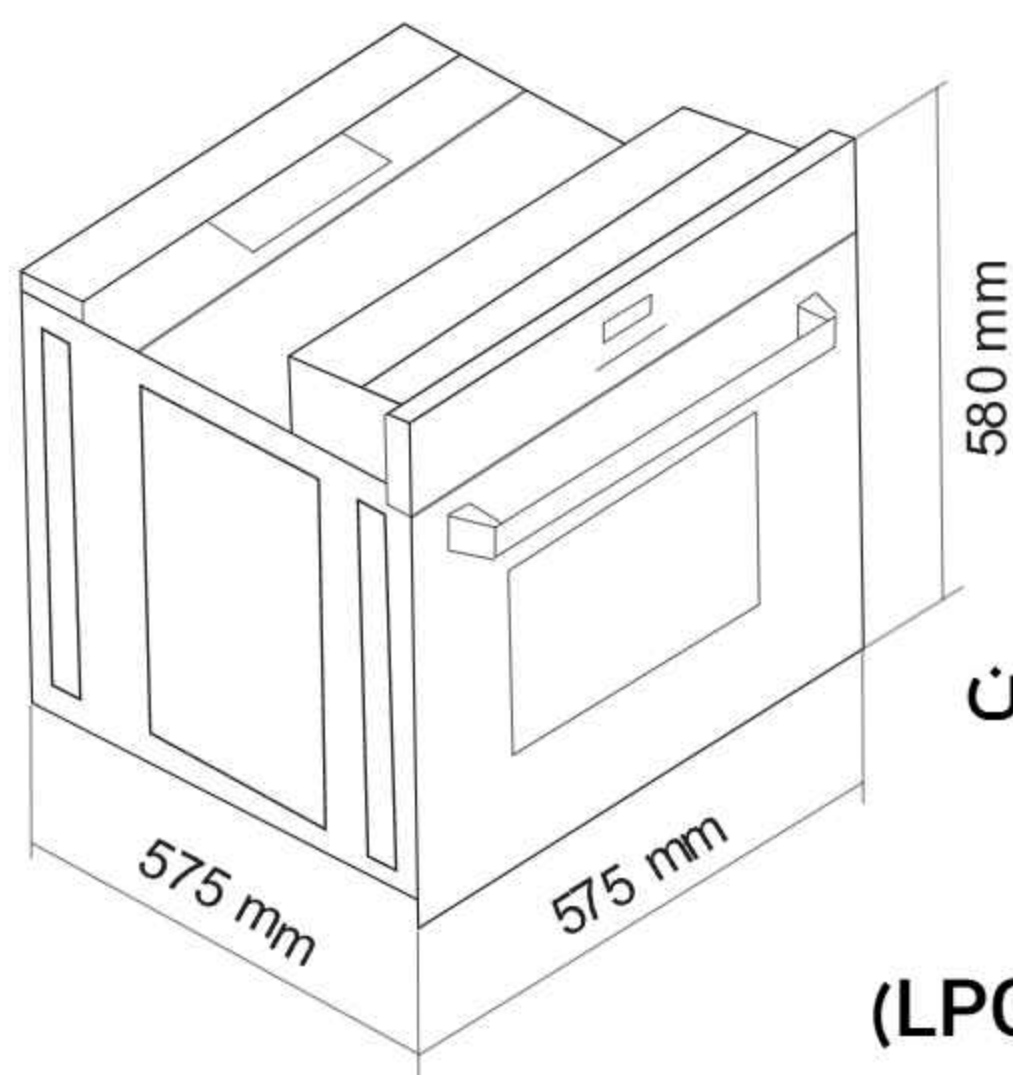

- حجم فر ۷۸ لیتر ، گرید انرژی A
- سیستم ایمنی اتوماتیک
- مشعل آلومینایز راندمان بالا
- سیستم خنک کننده اتوماتیک
- نوع هشدار : افزایش ، کاهش ، قطع صدا
- پوشش لعابی Easy to clean ، نظافت آسان
- بریان کردن، پخت معمولی و کباب کردن
- شیشه سکوریت مقاوم به حرارت و ضربه
- نوع گاز مصرفی CNG (با قابلیت تبدیل به LPG)
- درب شیشه ای دوجداره با سیستم آسان بازشو
- شیر ترموستاتیک با بوبین اورکلی اسپانیا
- دو سینی دو طرف لعاب و شلف استیک پزی
- سیستم گرمایش پایین: گاز، فوقانی: برق
- موتور جوجه گردان، ترموسوئیچ ایمنی خودکار
- مجهز به فن کانوکشن و مجهز به سیستم پخت تاخیری
- شیشه مشکی شات ایتالیا ، مجهز به سیستم یخ زدایی
- ولوم تاشو از جنس باکالیت ، ۸ نوع برنامه پخت
- پوشش لعابی Self clean برای قسمت های دو از دسترس
- مجهز به ۳ المنت با قابلیت تنوع در انتخاب ، جنس دستگیره آلومینومی
- قفل کودک ، دارای تایمر دیجیتال لمسی با قابلیت پخت تاخیری
- نمایشگر ساعت

← BACK