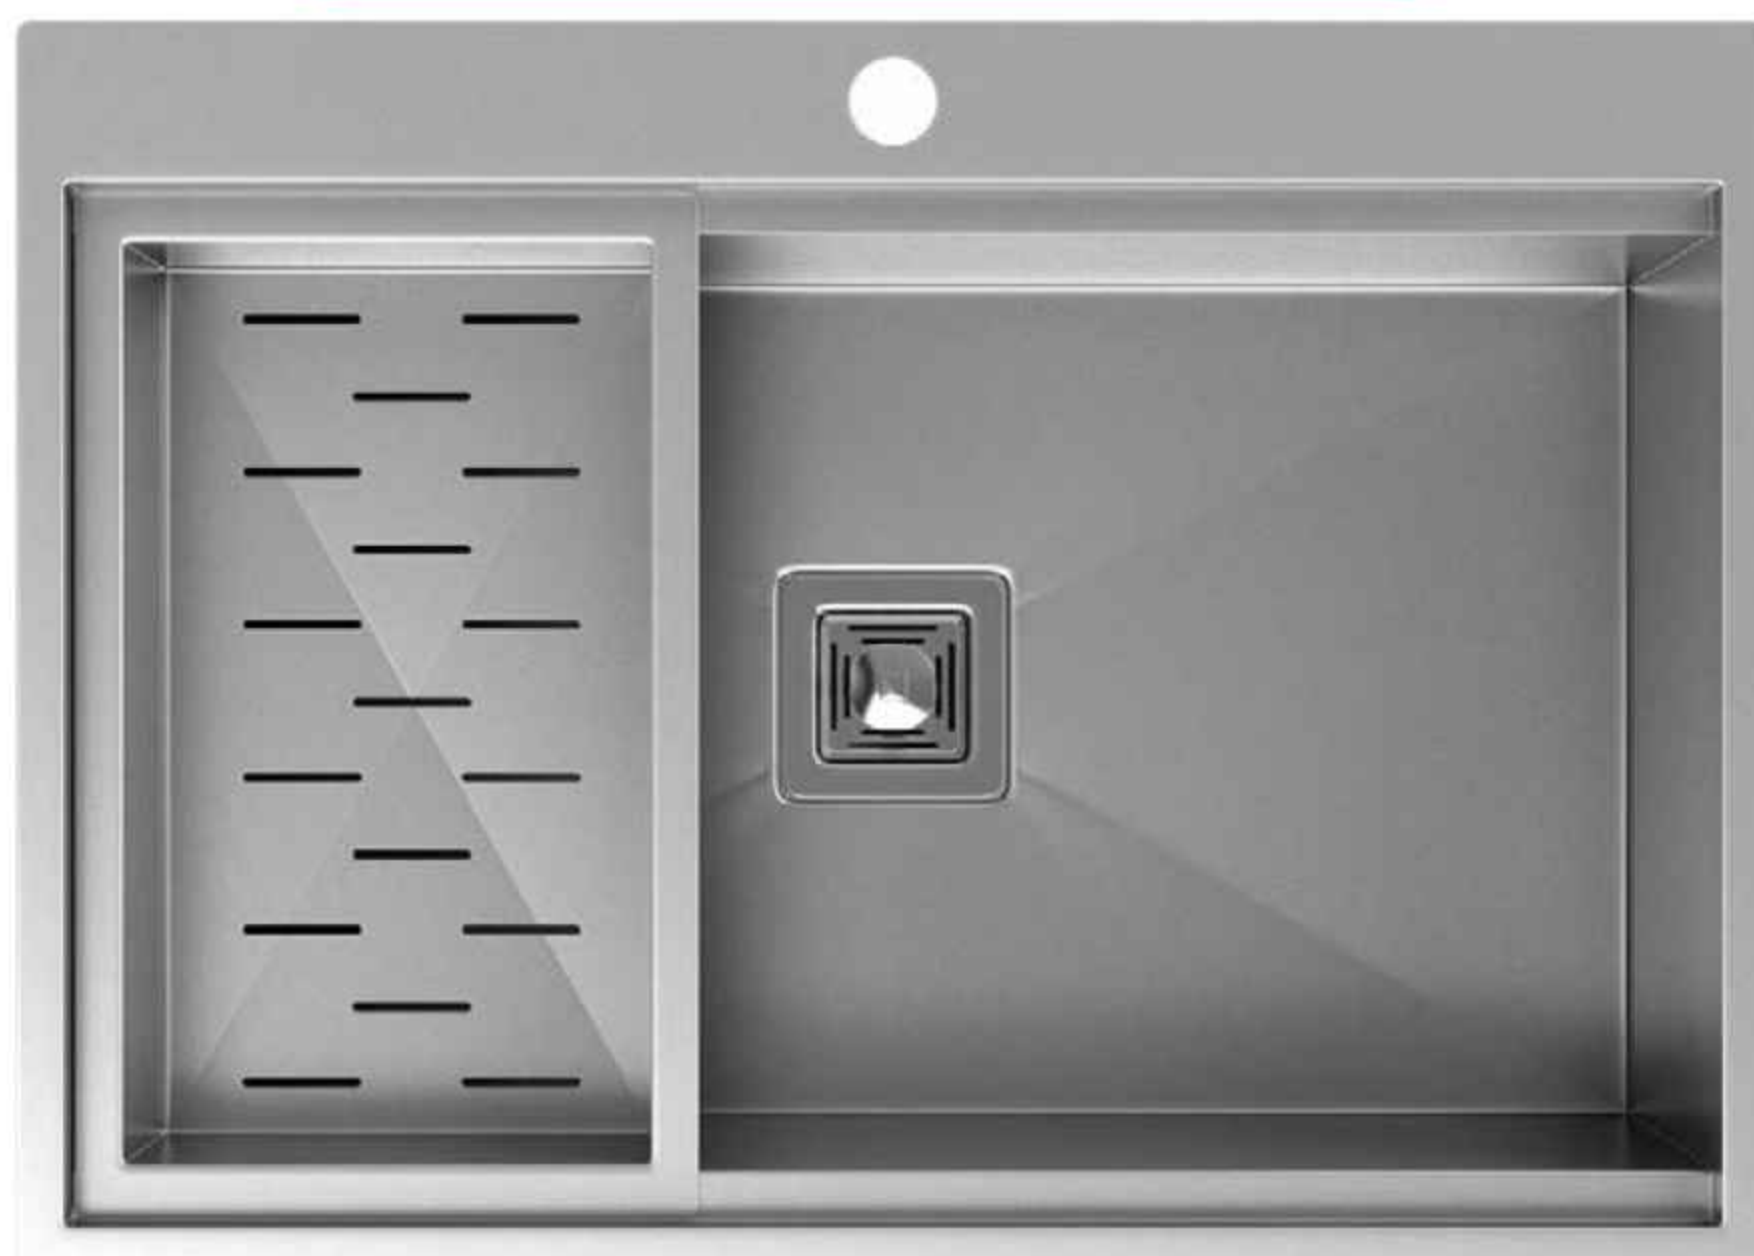

Corian 700

700x400 mm

- ابعاد خارجی: ۷۰*۴۰ سانتیمتر
- عمق: ۲۱ سانتی متر
- استیل ضد زنگ (استینلس استیل)
- دارای ورق استینلس استیل با ضخامت ۰/۸ میلیمتر
- نوع قرار گیری : توکار