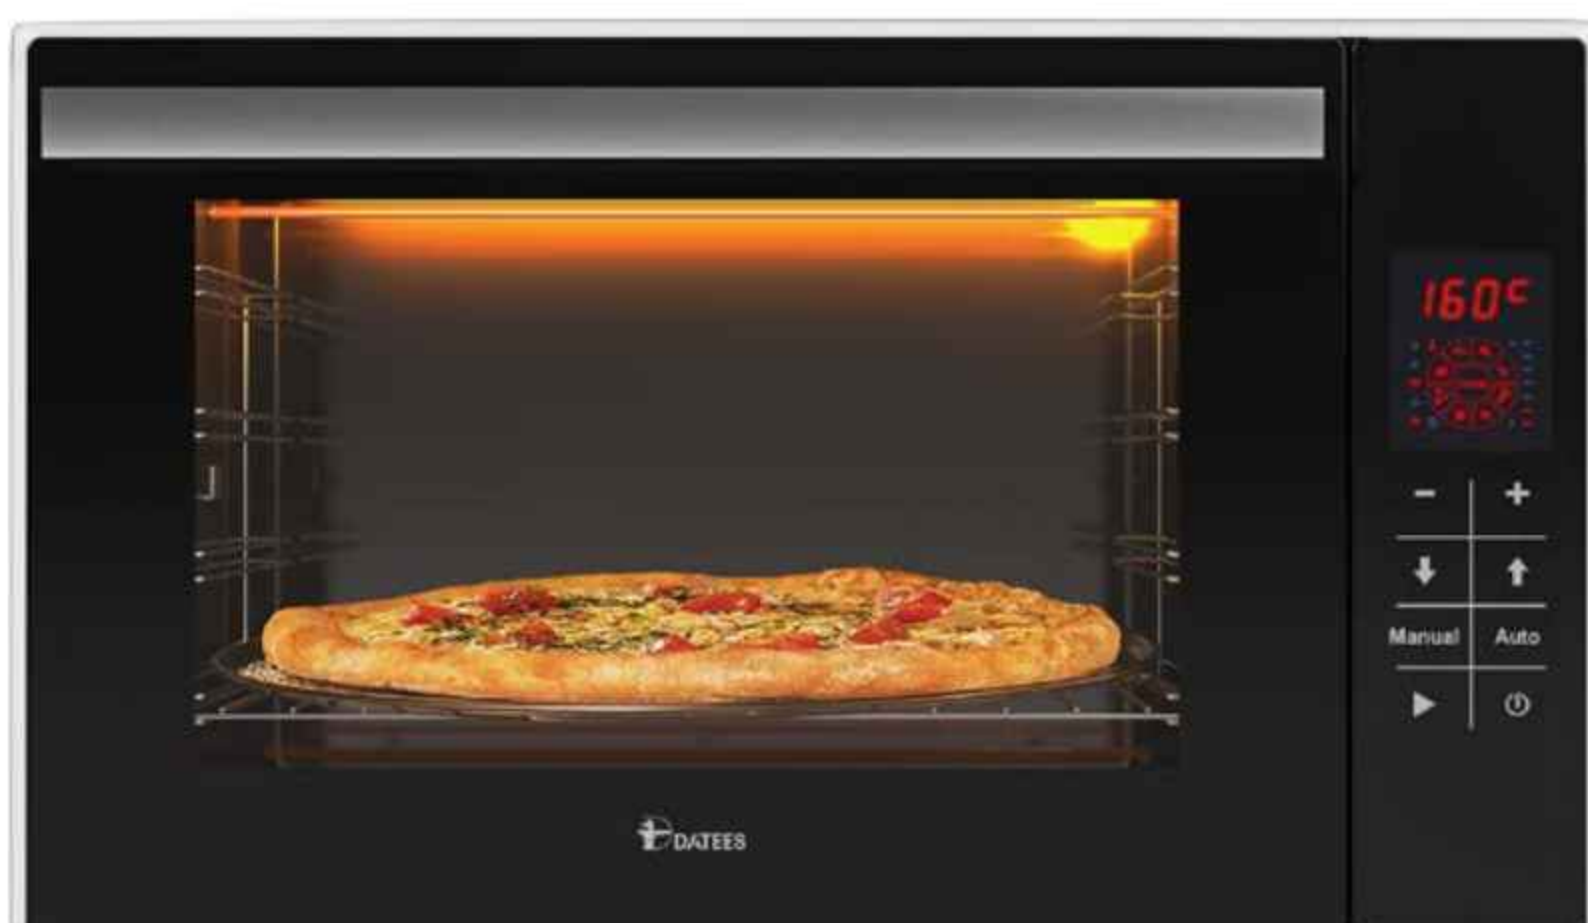

DT706 White

640x380x490 mm

- رنگ بدنه سفید
- شیشه سکوریت
- توان حرارتی تا ۲۰۰۰ وات
- درب شیشه ای دو جداره
- ۱۲ برنامه پخت
- بدنه داخلی لعاب شده (Easy to clean)
- بدنه بیرونی ورق ضخامت ۰/۷ با رنگ الکترواستاتیک
- ترموستات تنظیم دما (تا دمای ۲۰۰ درجه سانتی گراد)
- شلف استیک دستگیره و سیخ جوجه گردان آبکاری شده
- سینی دوطرف لعاب

BACK