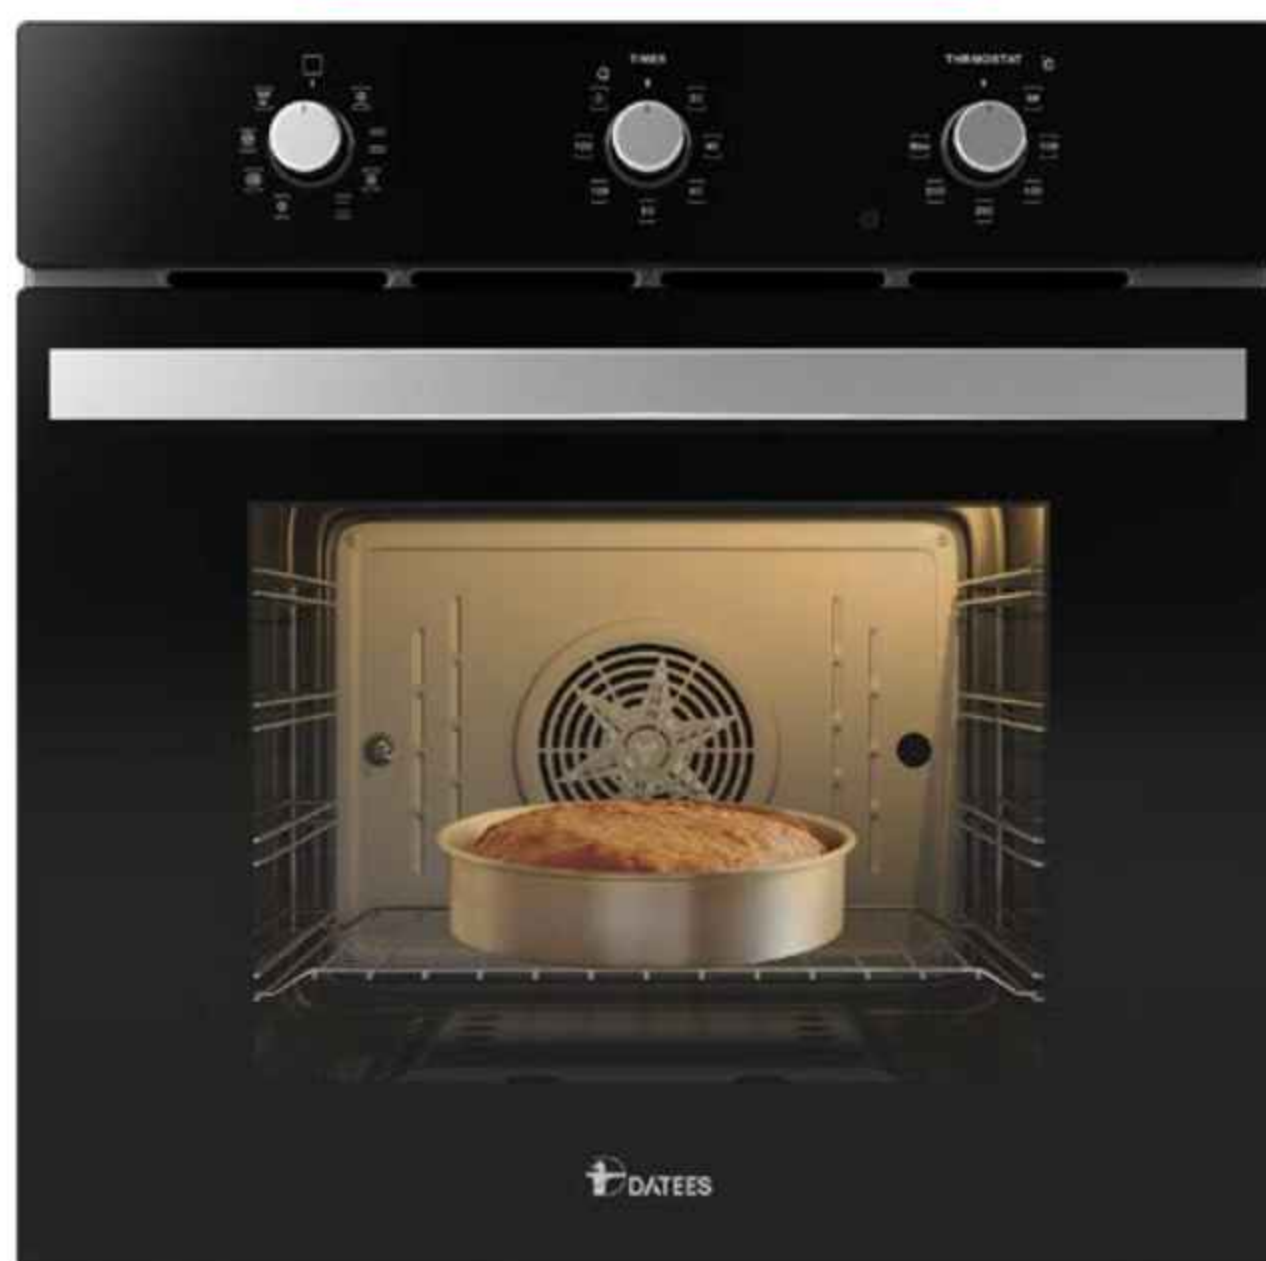

← BACK

DF645

595x595x585 mm

- حجم فر ۷۸ لیتر، نظافت آسان
- ولوم فلزی آبکاری نیکل
- عایق حرارتی الیاف سرامیکی
- مجهز به سیستم خنک کننده اتوماتیک
- سیستم گرمایش پایین، بالا، پشت: برق
- فن کانوکشن جهت پخت یکنواخت
- بریان کردن، پخت معمولی و کباب کردن
- ترموستات جهت تنظیم دمای المنت برقی
- پوشش دیواره های لعابی Easy to clean
- فر برقی با ۸ نوع برنامه پخت نیمه اتومات
- مجهز به چهار المنت با قابلیت تنوع در انتخاب
- المنت گریل، موتور جوجه گردان
- تایمر مکانیکی، ۲ لامپ فر ۲۵ وات
- یک سینی دو طرف لعاب و شلف استیک پزی
- شیشه سکوریت شده مقاوم به حرارت و ضربه
- ترموستات تنظیم دما، سیستم درب آسان باز شو
- درب شیشه ای دو جداره، مجهز به سیستم ایمنی خودکار
- دستگیره شیشه ای مشکی، مجهز به سیستم یخ زدایی
- پوشش لعابی Self clean برای قسمت های دور از دسترس

← BACK

DF689

595x595x585 mm

- حجم فر ۷۸ لیتر، نظافت آسان
- ولوم تاشو با روکش استیل
- عایق حرارتی الیاف سرامیکی
- مجهز به سیستم خنک کننده اتوماتیک
- سیستم گرمایش پایین، بالا، پشت: برق
- فن کانوکشن جهت پخت یکنواخت
- بریان کردن، پخت معمولی و کباب کردن
- ترموستات جهت تنظیم دمای المنت برقی
- پوشش دیواره های لعابی Easy to clean
- فر برقی با ۸ نوع برنامه پخت نیمه اتومات
- مجهز به چهار المنت با قابلیت تنوع در انتخاب
- المنت گریل، موتور جوجه‌گردان
- تایمر مکانیکی، دارای ۲ لامپ فر ۲۵ وات
- شیشه سکوریت شده مقاوم به حرارت و ضربه
- ترموستات تنظیم دما، سیستم درب آسان باز شو
- درب شیشه ای دو جداره، مجهز به سیستم ایمنی خودکار
- ۲ عدد سینی دو طرف لعاب، شلف استیک پزی و روغن گیر
- دستگیره آلومینیومی با پوشش آنادایز، مجهز به سیستم یخ زدایی
- پوشش لعابی Self clean برای قسمت های دور از دسترس