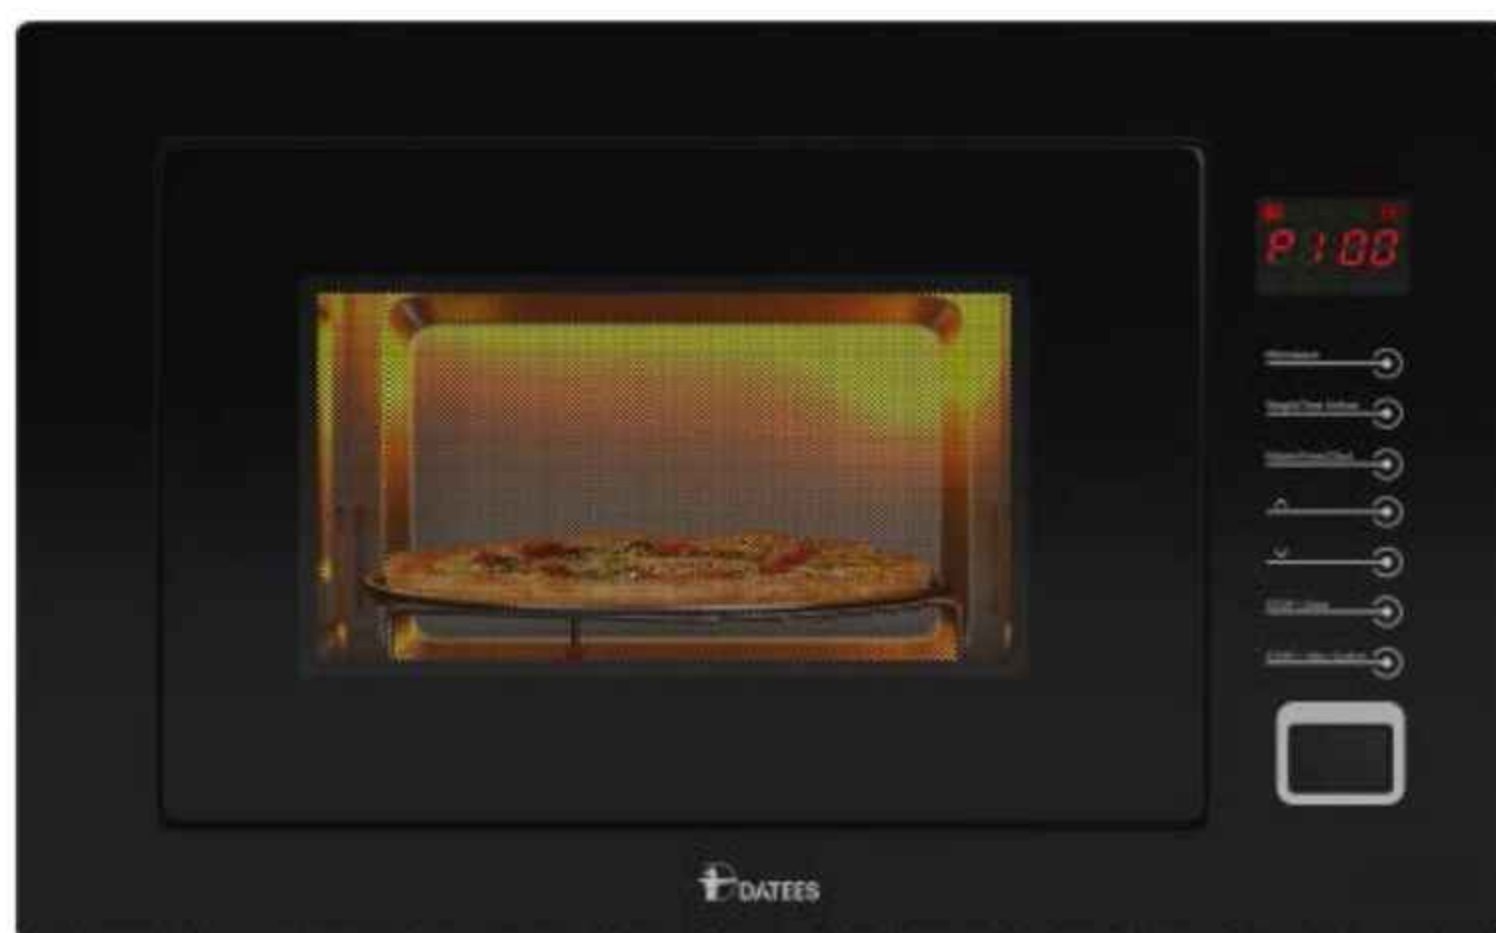

DTM 828

600x450x430 mm

- حجم داخلی: ۲۸ لیتر
- دارای صفحه لمسی و نمایشگر دیجیتال
- ۸ برنامه پخت اتوماتیک
- ۵ توان راه اندازی ماکروویو
- دارای سیستم یخ زدایی بر اساس وزن و دما
- سیستم خنک کننده اتوماتیک
- لامپ داخلی ۲۵ وات
- مجهز به قفل کودک
- دارای نمایشگر ساعت
- دارای سیستم پخت سریع
- دارای سیگنال پایان پخت
- دارای تایمر تنظیم زمان پخت
- سیستم باز کننده درب فشاری
- مجهز به سیستم ایمنی خودکار
- دارای سیستم قطع کننده در صورت احتمال وجود نشتی
- دارای المنت بالایی جهت گریل مواد غذایی با توان بالا