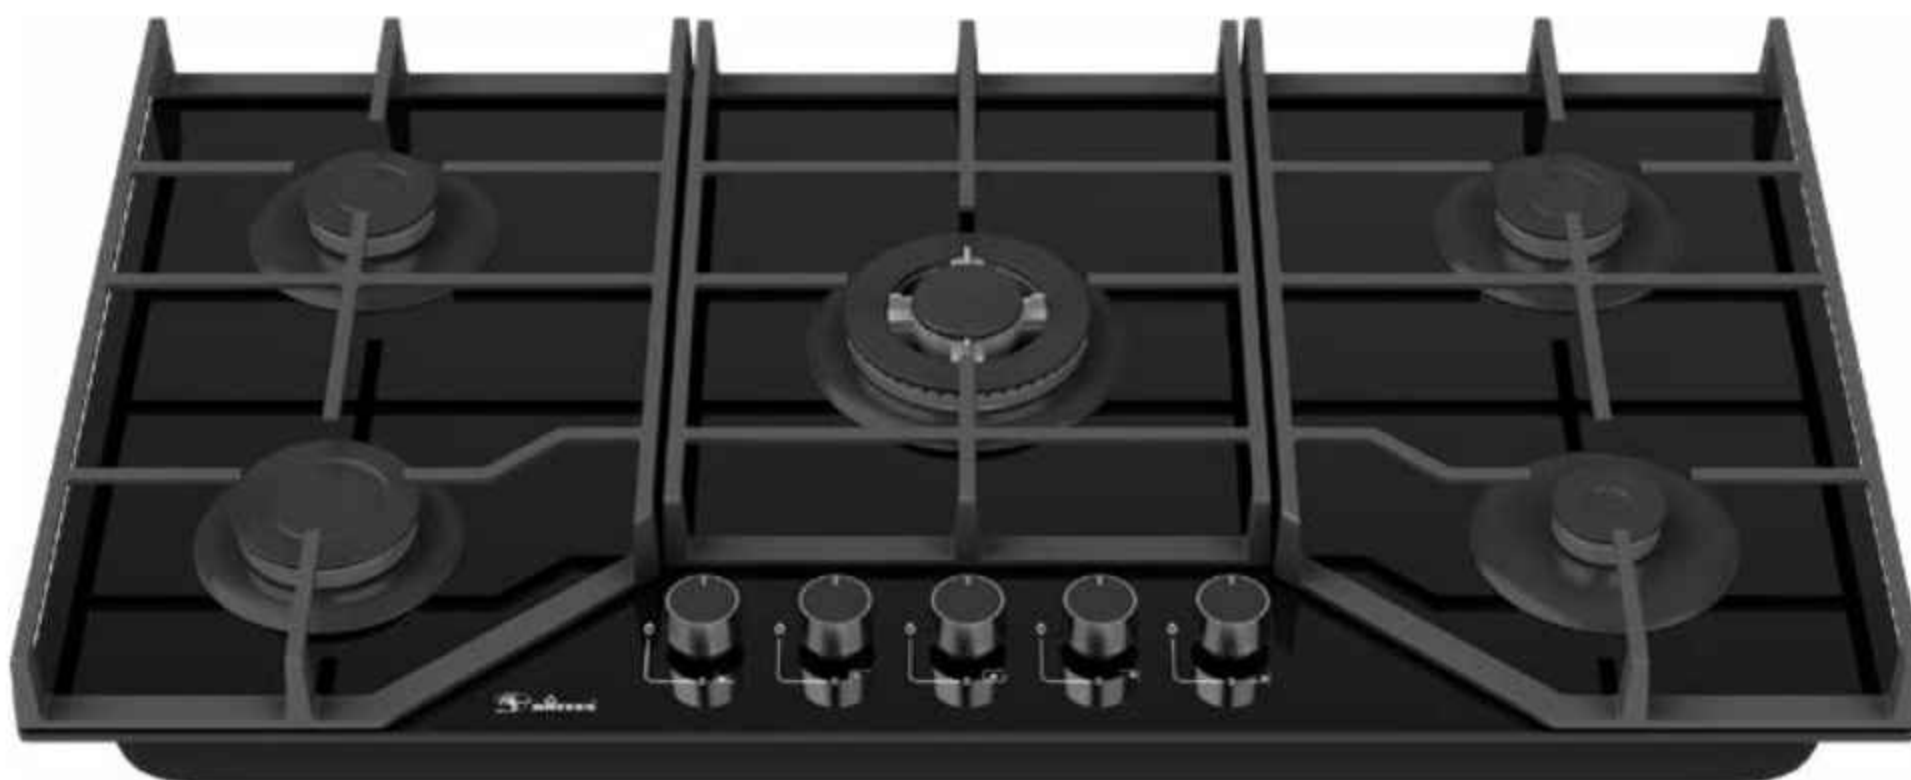

DG576

920x520 mm

- تعداد شعله : ۵
- توان شعله پلوپز: ۳ کیلو وات توان شعله بزرگ: ۲/۵ کیلو وات توان شعله متوسط: ۱/۸ کیلو وات توان شعله کوچک: ۱/۴۵ کیلو وات
- سرشعله از جنس آلومینیم و آهن لعابی
- مجهز به شیر ترموکوپل دار فوق سریع (Top Time)
- دارای سیم ترموکوپل تاپ تایم
- بوبین شیر Orkli اسپانیا
- دارای سیستم جرقه زن Lorenzo ایتالیا
- دارای سیم فندک Sabaf ایتالیا
- شیشه با ضخامت ۸ میلیمتر سکوریت شده و مقاوم به ضربه و حرارت
- دارای پلیت روغن گیر با پوشش لعاب مات
- طراحی شبکه چدنی سه تکه با پوشش لعاب مات
- دارای ولوم دو جزئی زاماک با روکش باکالیت
- دارای پنل گالوانیزه با ضخامت ۰.۷ میلیمتر
- سطح انرژی A

← BACK