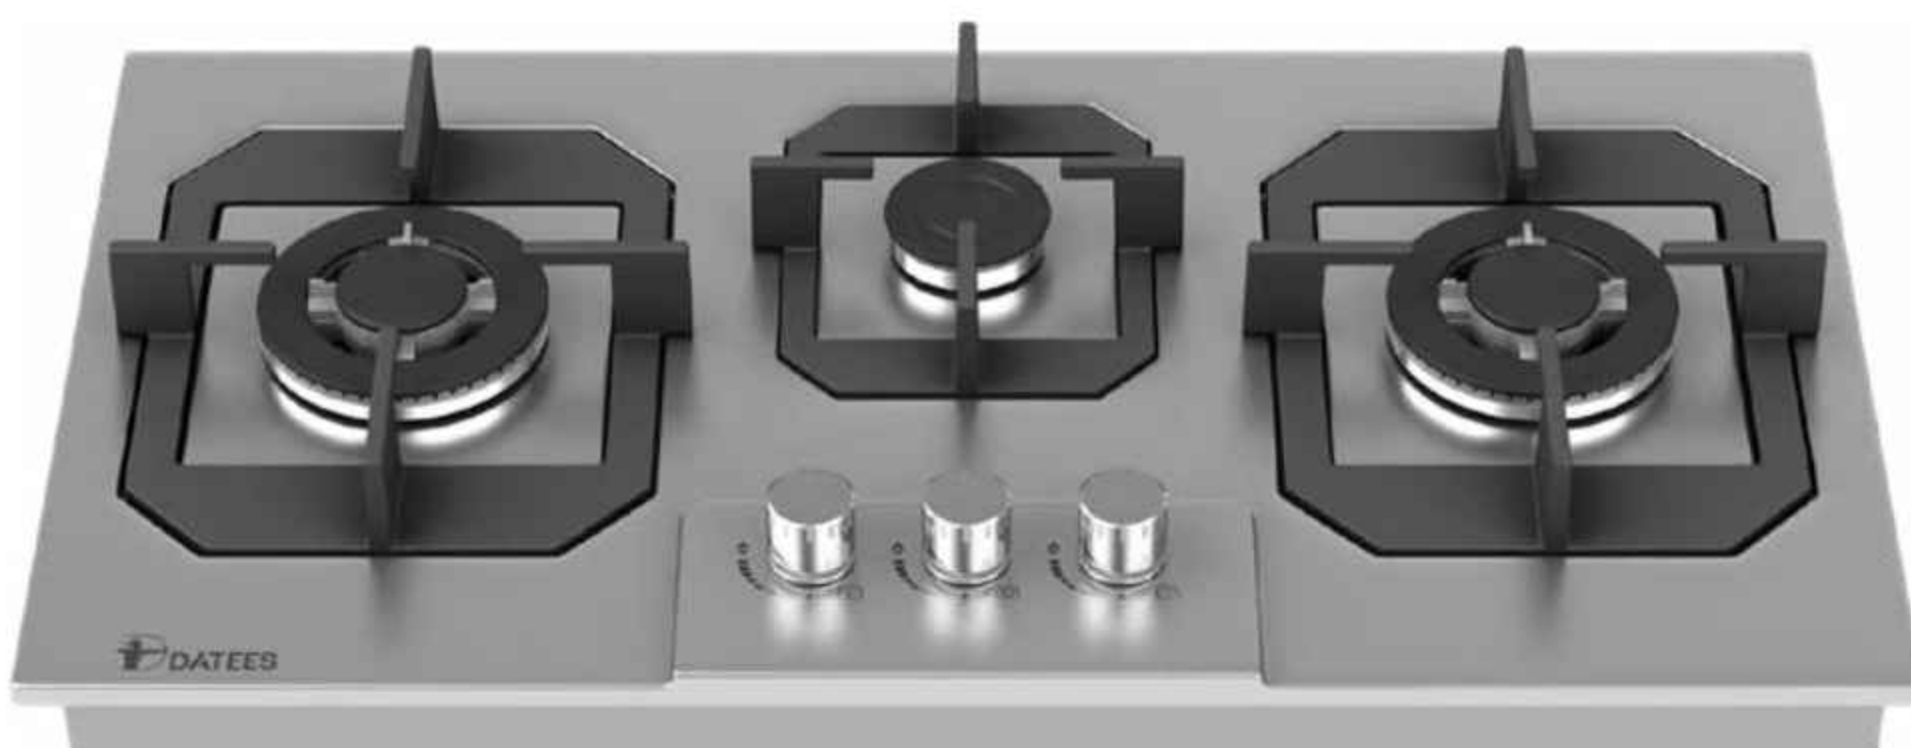

DS346

780x420 mm

- تعداد شعله : ۳
- توان شعله پلویز: ۳ کیلو وات توان شعله متوسط: ۱/۸ کیلو وات
- سرشعله از جنس آلومینیم و آهن لعابی
- مجهز به شیر ترموکوپل دار فوق سریع (Top Time)
- دارای سیم ترموکوپل تاپ تایم
- بوبین شیر Orkli اسپانیا
- دارای سیستم جرقه زن Lorenzo ایتالیا
- دارای سیم فنک روکش مضاعف نسوز
- طراحی شبکه چدنی سه تکه با پوشش لعاب مات
- دارای ولوم زاماک با زیر ولومی بژ
- دارای پنل گالوانیزه با ضخامت ۰.۷ میلیمتر
- سطح انرژی A

← BACK