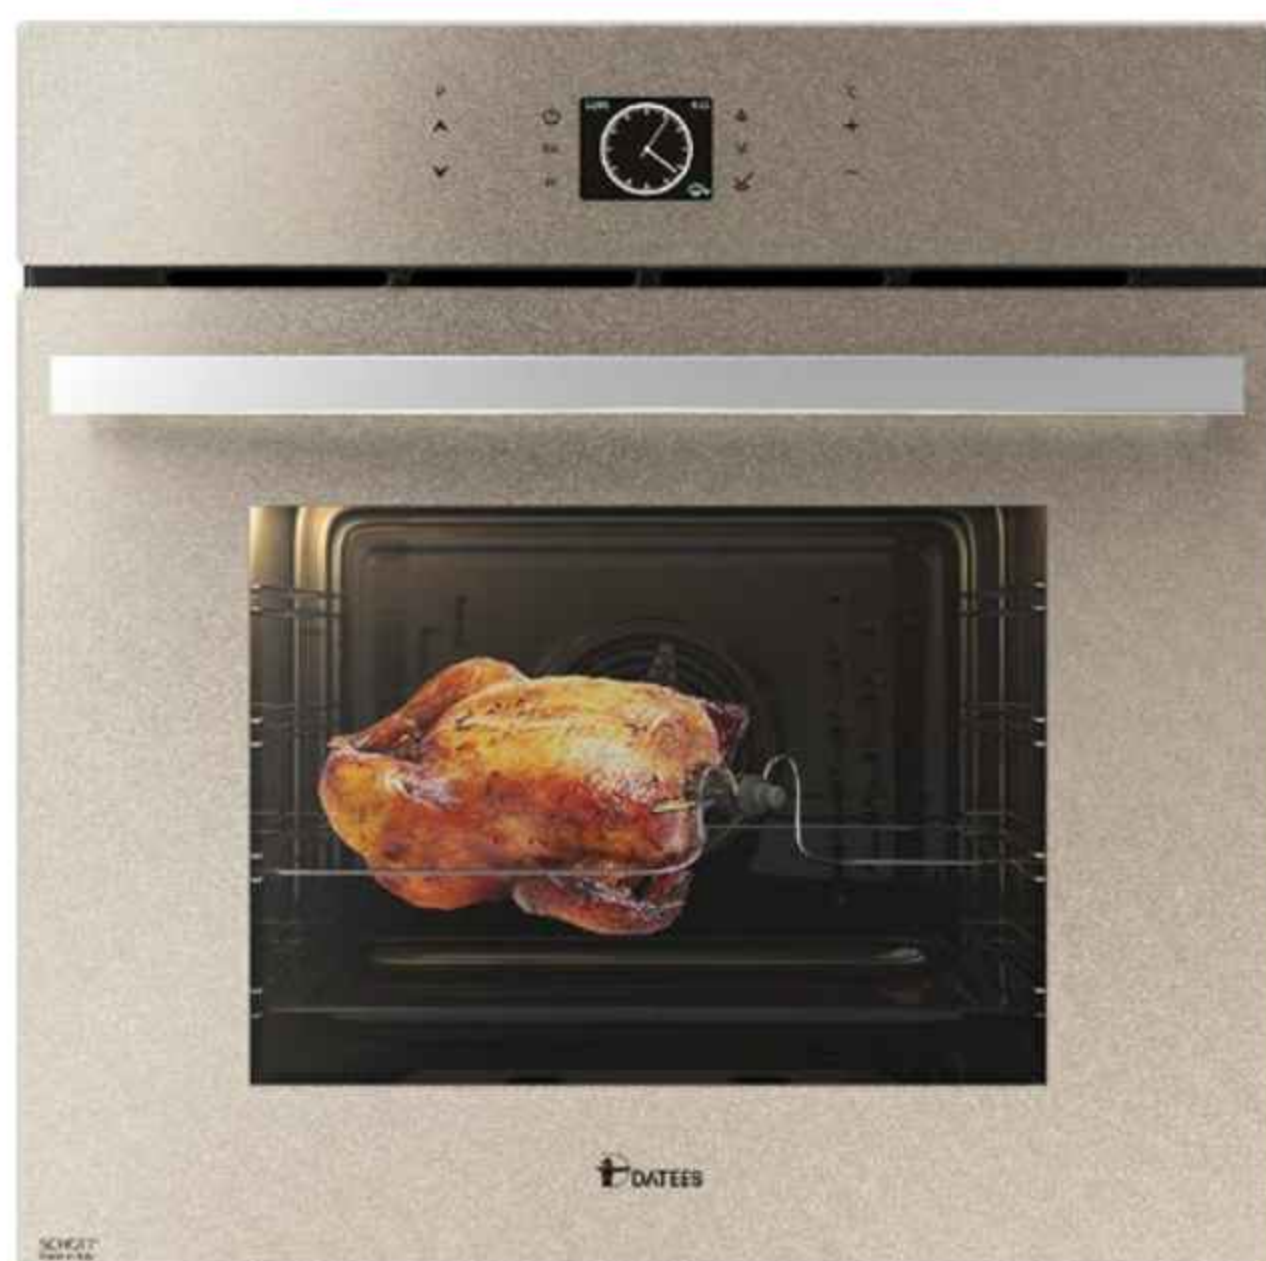

DF675

595x595x585 mm

- حجم فر ۷۸ لیتر، نظافت آسان
- برنامه های پخت به زبان فارسی
- سیستم گرمایش پایین، بالا، پشت: برق
- پوشش دیواره های لعابی Easy to clean
- جنس دستگیره آلومینیومی با پوشش آنادایز
- فر برقی با ۱۳ برنامه پخت ترکیبی و نیمه اتومات
- فر برقی با ۱۵ برنامه پخت اتوماتیک از طریق راهنمای پخت
- ترموستات جهت تنظیم دمای المنت برقی، چهار المنت
- دو سینی دو طرف، لعاب شلف استیک پزی و روغن گیر
- سیستم افزایش دما سریع، دارای ۲ لامپ فر ۲۵ وات
- المنت گریل: موتور جوجه گردان، قفل کودک، شلف میوه خشک کن
- شیشه شات ایتالیا سکوریت شده مقاوم به حرارت و ضربه
- سیستم درب آسان باز شو، مجهز به سیستم خنک کننده اتوماتیک
- پوشش لعابی Self clean برای قسمت های دور از دسترس
- درب شیشه ای سه جداره آرام بند، مجهز به سیستم ایمنی خودکار
- بریان کردن، پخت معمولی و کباب کردن، مجهز ب سیستم یخ زدایی
- عایق حرارتی الیاف سرامیکی ریل تلسکوپی Hettich
- سنسور پخت گوشت (Meat prob) اطمینان از مغزپخت شدن
- فن کانوکشن جهت پخت یکنواخت، مجهز به سیستم یخت تاخیری
- ساعت دیجیتال (زمان حقیقی) بدون تاثیر پذیری از قطع برق تا ۳۸ ساعت

← BACK