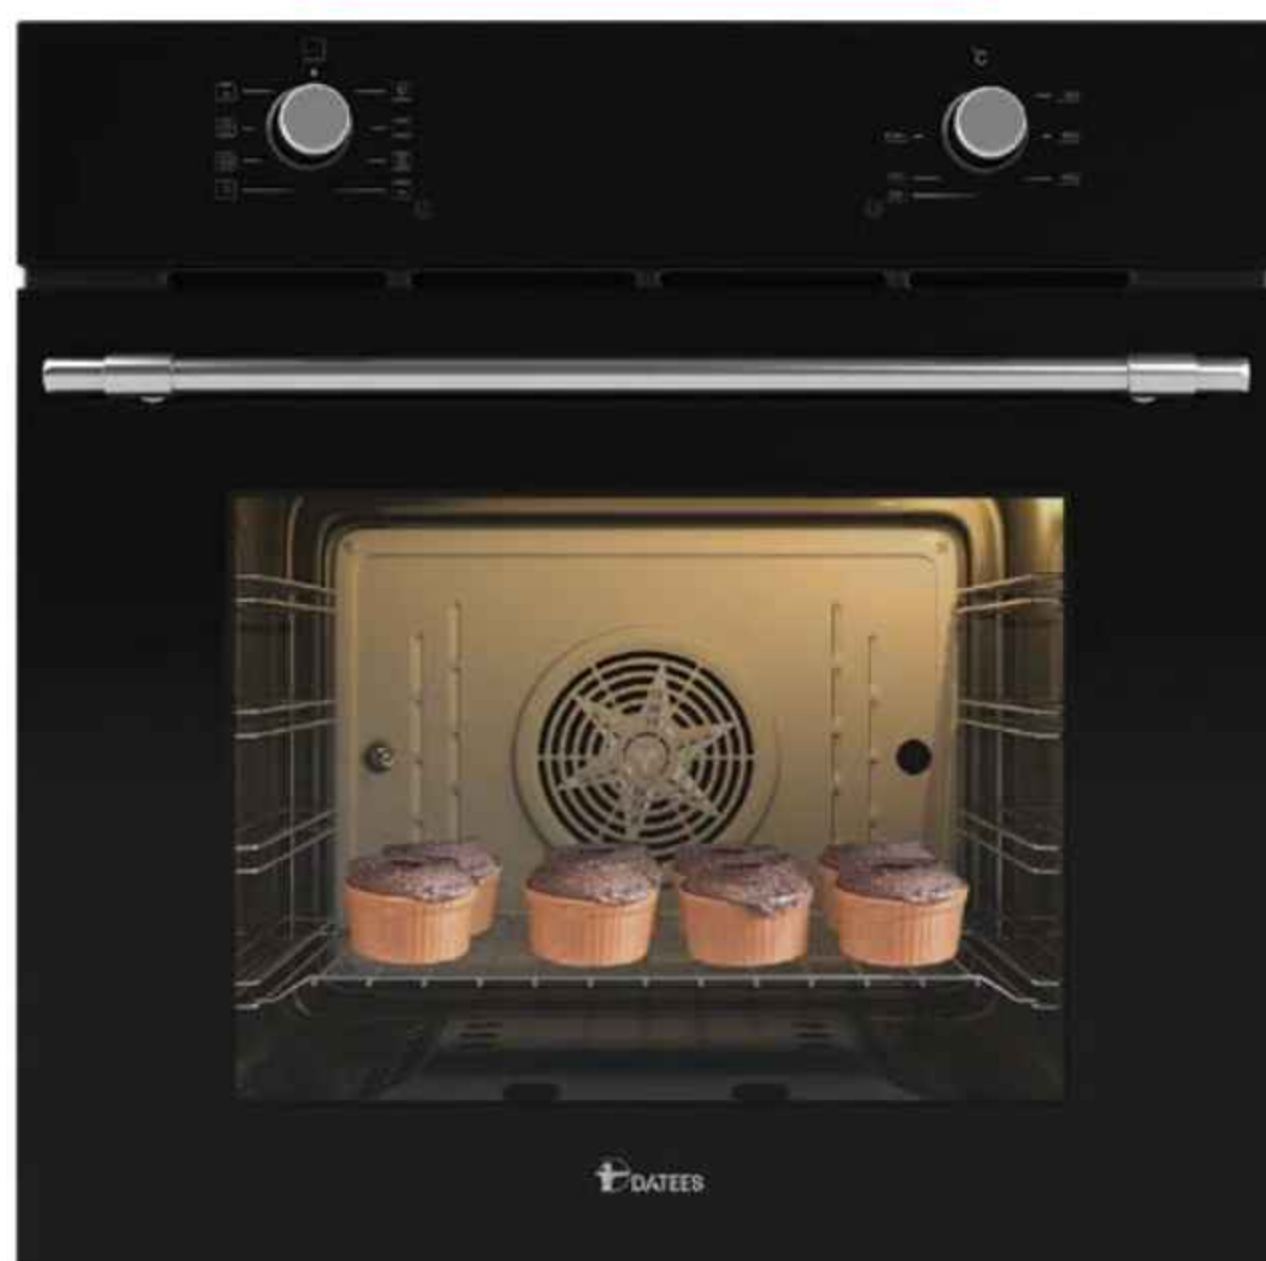

DF685

595x595x585 mm

- حجم فر ۷۸ لیتر، نظافت آسان
- ولوم زاماک با آبکاری کروم
- عایق حرارتی الیاف سرامیکی
- مجهز به سیستم خنک کننده اتوماتیک
- سیستم گرمایش پایین، بالا، پشت: برق
- فن کانوکشن جهت پخت یکنواخت
- بریان کردن، پخت معمولی و کباب کردن
- ترموستات جهت تنظیم دمای المنت برقی
- پوشش دیواره های لعابی Easy to clean
- المنت گریل، موتور جوجه گردان
- یک سینی دو طرف لعاب و شلف استیک پزی
- مجهز به سیستم یخ زدایی، ۱۲امپ فر ۲۵ وات
- شیشه سکوریت شده مقاوم به حرارت و ضربه
- ترموستات تنظیم دما، سیستم درب آسان باز شو
- درب شیشه ای دو جداره، مجهز به سیستم ایمنی خودکار
- پوشش لعابی Self clean برای قسمت های دور از دسترس
- دستگیره فلزی بژ رنگ ، مجهز به چهار المنت با قابلیت تنوع در انتخاب

← BACK