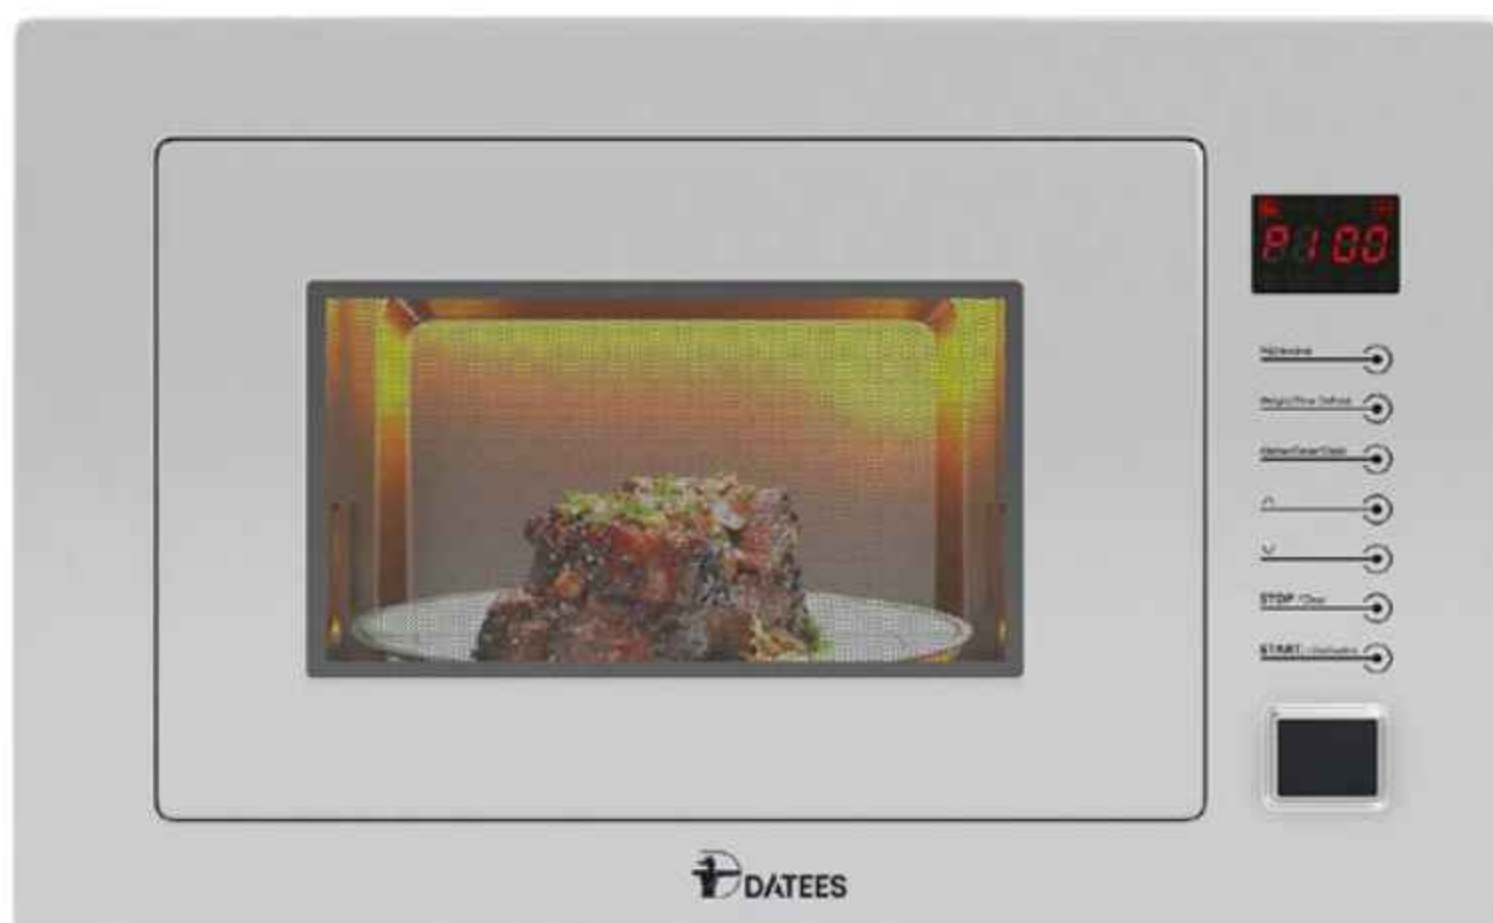

DTM 928 Ultra

600x450x430 mm

- حجم داخلی: ۲۸ لیتر
- دارای صفحه لمسی و نمایشگر دیجیتال
- ۸ برنامه پخت اتوماتیک
- ۵ توان راه اندازی ماکروویو
- دارای سیستم یخ زدایی بر اساس وزن و دما
- سیستم خنک کننده اتوماتیک
- لامپ داخلی ۲۵ وات
- مجهز به قفل کودک
- دارای نمایشگر ساعت
- دارای سیستم پخت سریع
- دارای سیگنال پایان پخت
- دارای تایمر تنظیم زمان پخت
- سیستم باز کننده درب فشاری
- مجهز به سیستم ایمنی خودکار
- دارای سیستم قطع کننده در صورت احتمال وجود نشتی
- دارای سینی گردان از جنس پیرکس
- جنس بدنه داخلی استیل

BACK