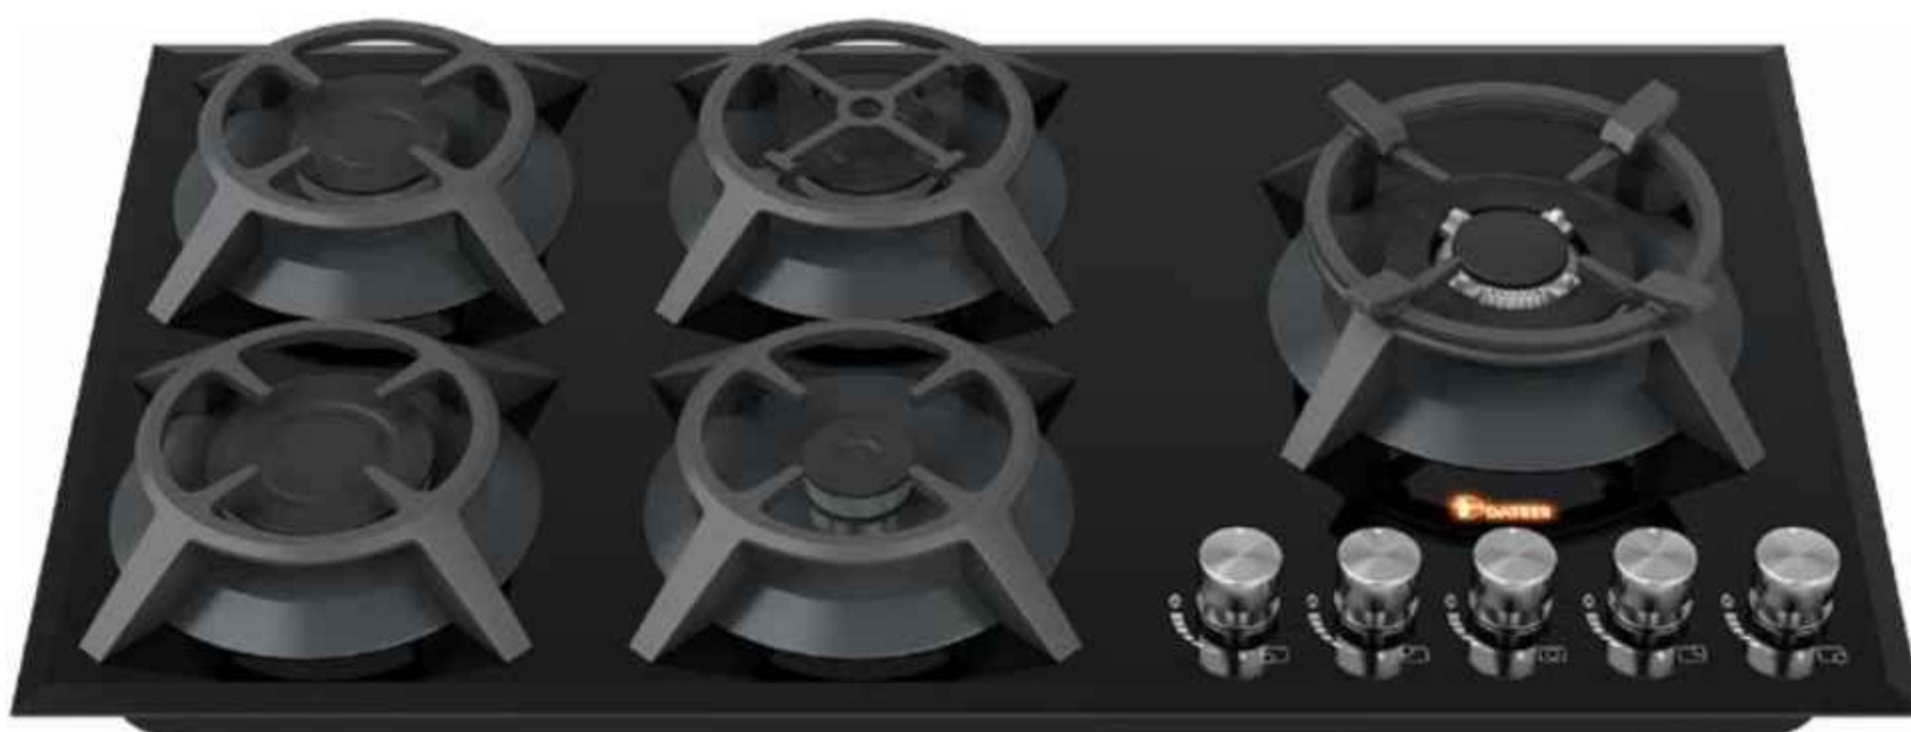

DG533

920x520 mm

- تعداد شعله : ۵ پلوپز کنار
- توان شعله پلوپز: ۳ کیلو وات توان شعله بزرگ: ۲/۵ کیلو وات توان شعله متوسط: ۱/۸ کیلو وات توان شعله کوچک: ۱/۴۵ کیلو وات
- سرشعله از جنس آلومینیم و آهن لعابی
- مجهز به شیر ترموکوپل دار فوق سریع (Top Time)
- دارای سیم ترموکوپل تاپ تایم
- بوبین شیر Orkli اسپانیا
- دارای سیستم جرقه زن Lorenzo ایتالیا
- دارای سیم فندک Sabaf ایتالیا
- دارای نشانگر LED لوگو
- شیشه با ضخامت ۸ میلیمتر سکوریت شده و مقاوم به ضربه و حرارت
- دارای پلیت روغن گیر با پوشش لعاب مات
- طراحی منحصر به فرد شبکه چدنی با پوشش لعاب مات
- دارای ولوم دو جزئی زاماک و باکالیت با آبکاری بژ و زیر ولومی
- دارای پنل گالوانیزه با ضخامت ۰.۷ میلیمتر
- سطح انرژی A

← BACK