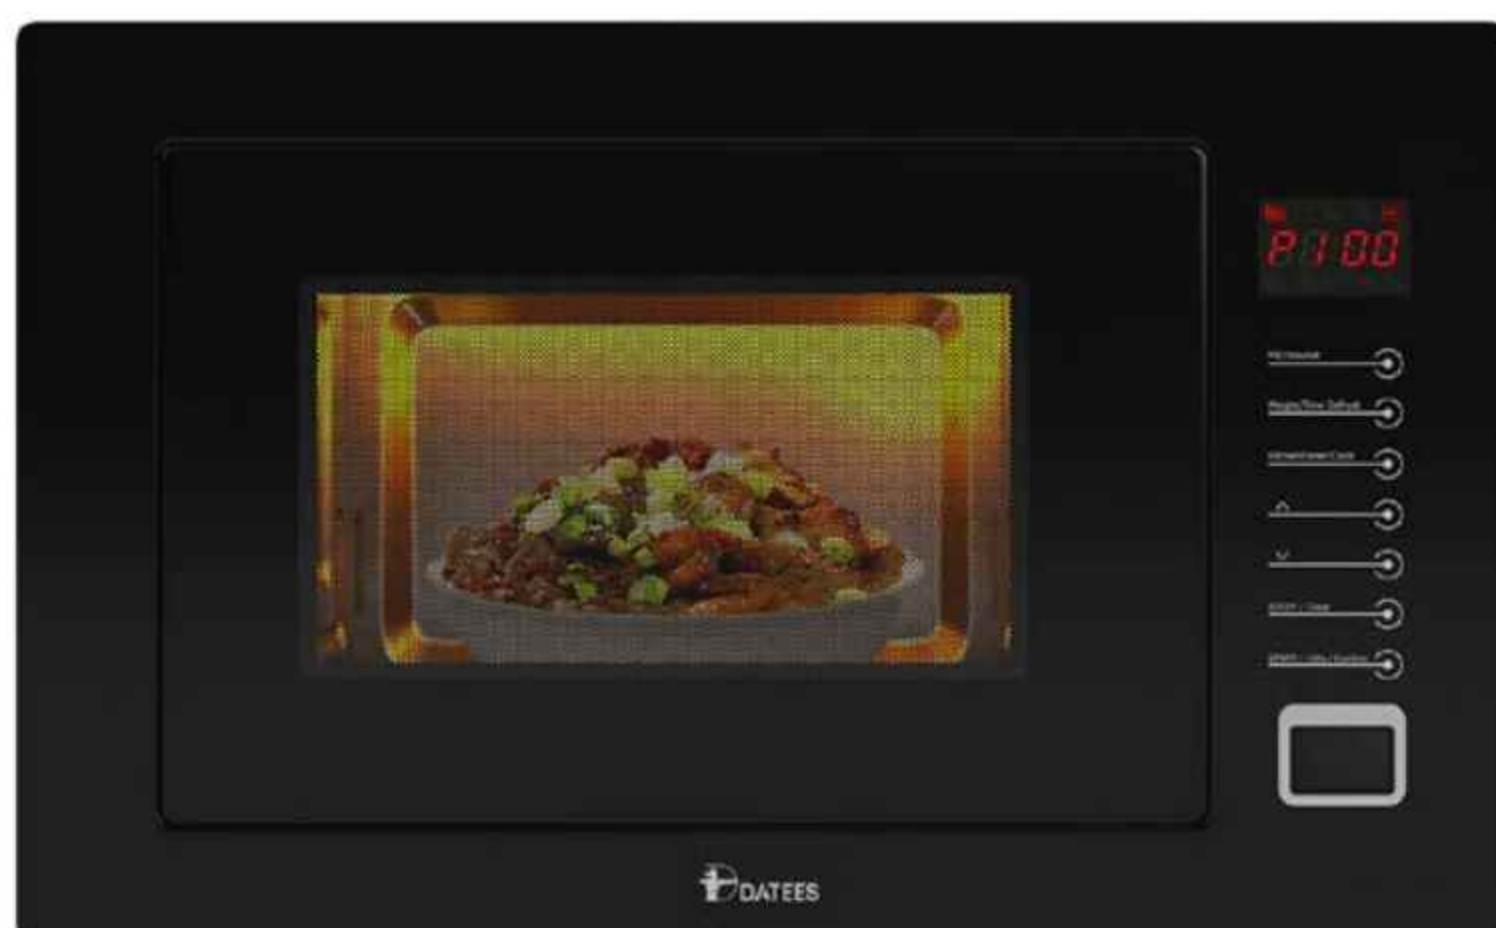

DTM 928

600x450x430 mm

- حجم داخلی: ۲۸ لیتر
- دارای صفحه لمسی و نمایشگر دیجیتال
- ۸ برنامه پخت اتوماتیک
- ۵ توان راه اندازی ماکروویو
- دارای سیستم یخ زدایی بر اساس وزن و دما
- سیستم خنک کننده اتوماتیک
- لامپ داخلی ۲۵ وات
- مجهز به قفل کودک
- دارای نمایشگر ساعت
- دارای سیستم پخت سریع
- دارای سیگنال پایان پخت
- دارای تایمر تنظیم زمان پخت
- سیستم باز کننده درب فشاری
- مجهز به سیستم ایمنی خودکار
- دارای سیستم قطع کننده در صورت احتمال وجود نشتی
- دارای سینی گردان از جنس پیرکس
- جنس بدنه داخلی استیل

BACK