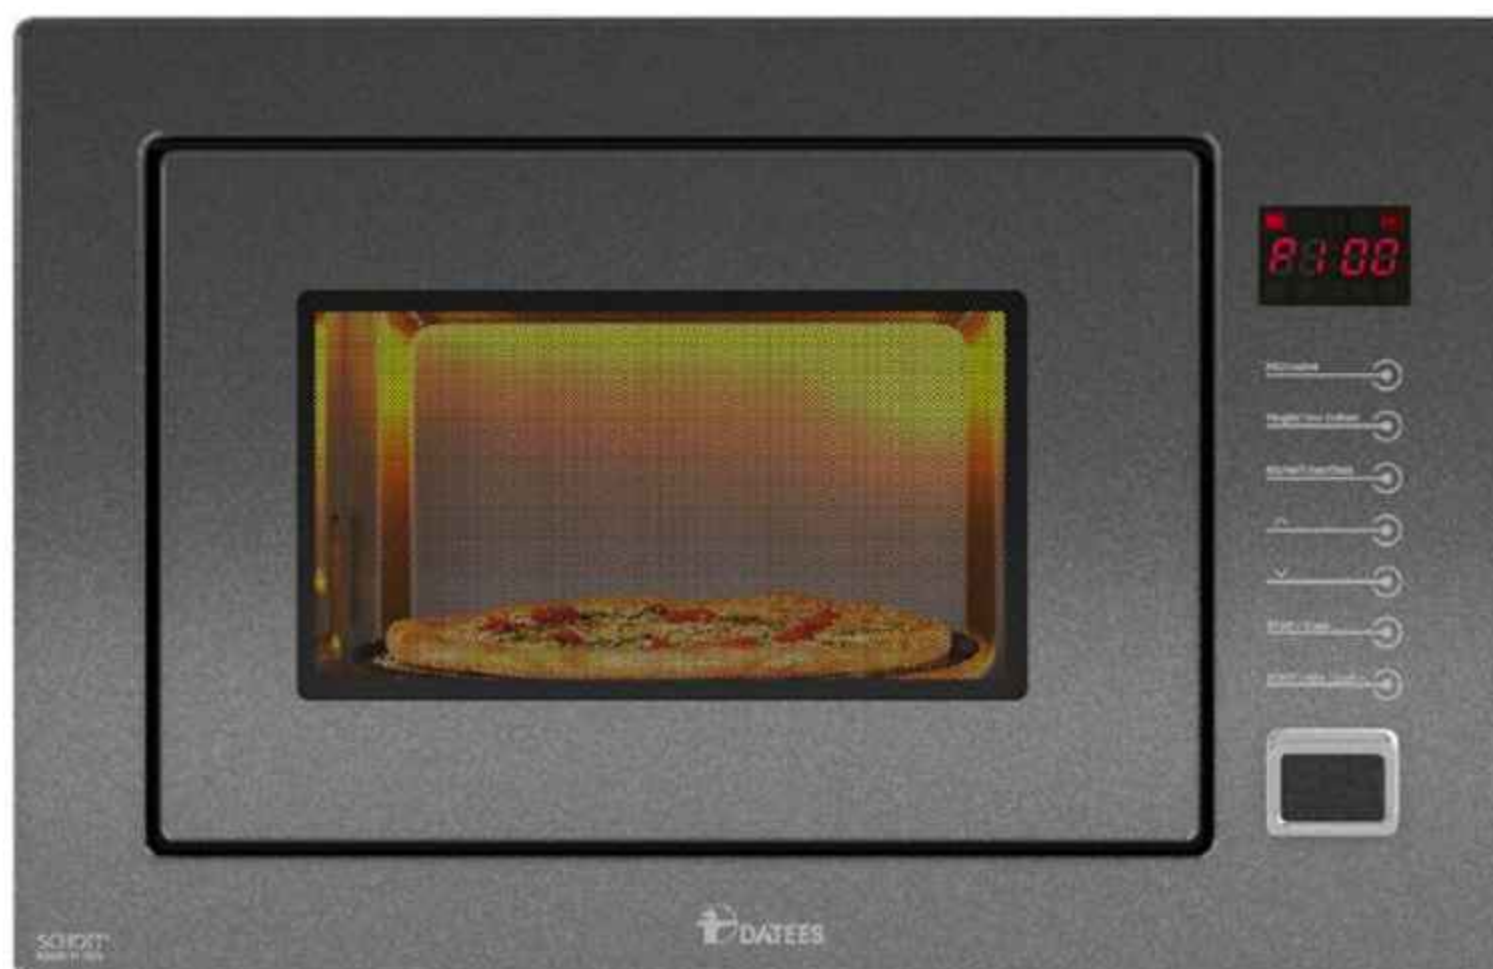

DTM 928

600x450x430 mm

- حجم داخلی: ۲۸ لیتر
- دارای صفحه لمسی و نمایشگر دیجیتال
- ۸ برنامه پخت اتوماتیک
- ۵ توان راه اندازی ماکروویو
- دارای سیستم یخ زدایی بر اساس وزن و دما
- سیستم خنک کننده اتوماتیک
- لامپ داخلی ۲۵ وات
- مجهز به قفل کودک
- دارای نمایشگر ساعت
- دارای سیستم پخت سریع
- دارای سیگنال پایان پخت
- دارای تایمر تنظیم زمان پخت
- سیستم باز کننده درب فشاری
- مجهز به سیستم ایمنی خودکار
- دارای سیستم قطع کننده در صورت احتمال وجود نشتی
- دارای سینی گردان از جنس پیرکس
- جنس بدنه داخلی استیل
- شیشه سکوریت Schott ایتالیا (در رنگهای طوسی و بژ) و شیشه سکوریت مشکی و سفید و رفلکس آبی

BACK