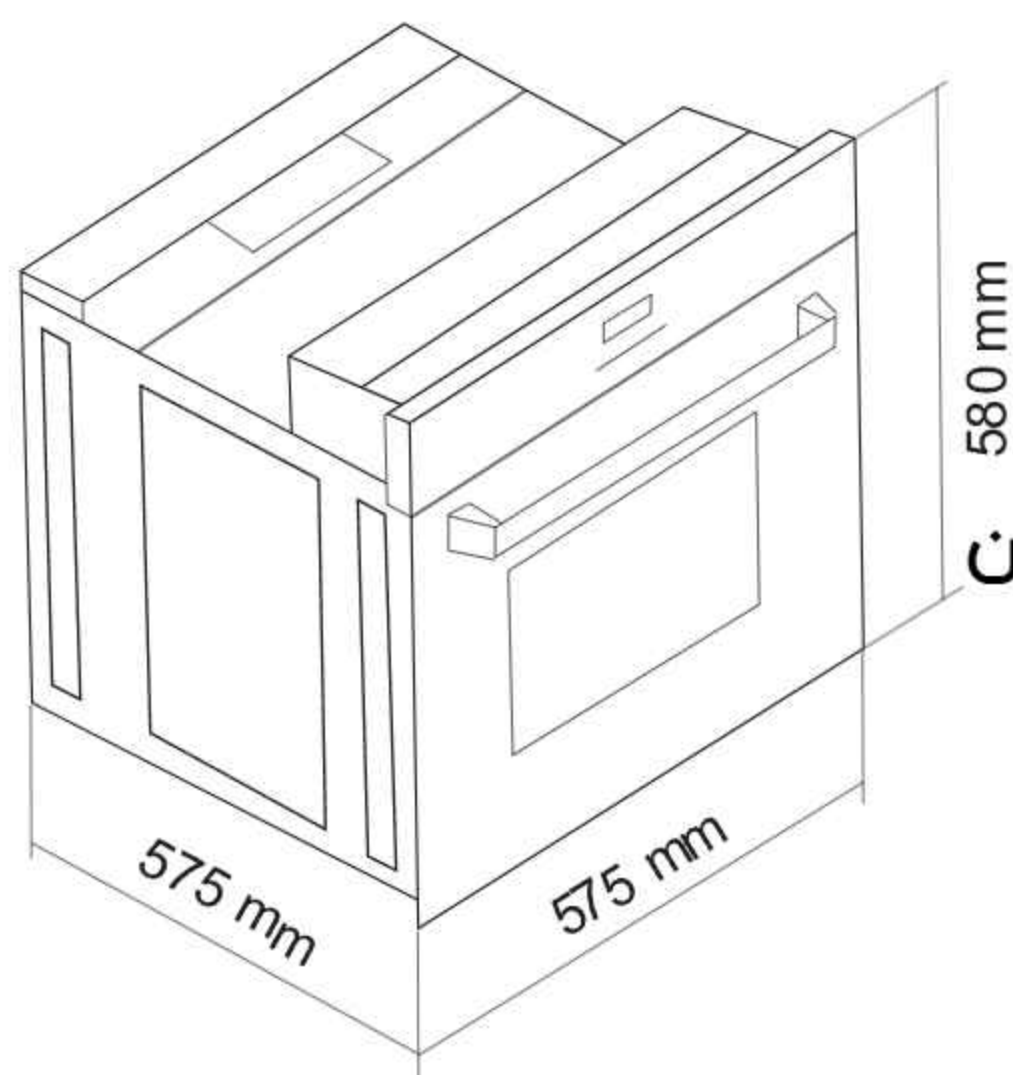

- حجم فر ۷۸ لیتر ، گرید انرژی A
- مشعل آلومینایز راندمان بالا
- سیستم خنک کننده اتوماتیک
- پوشش لعابی Easy to clean ، نظافت آسان
- بریان کردن، پخت معمولی و کباب کردن
- شیشه سکوریت مقاوم به حرارت و ضربه
- سیستم گرمایش پایین: گاز، فوقانی: برق
- سینی دو طرف لعاب و شلف استیک پزی
- موتور جوجه گردان، ترموسوئیچ ایمنی خودکار
- نوع گاز مصرفی CNG (با قابلیت تبدیل به LPG)
- درب شیشه ای دوجداره با سیستم آسان بازشو
- شیر ترموستاتیک با بوبین اورکلی اسپانیا
- سیستم ایمنی اتوماتیک ، تایمر مکانیکی
- ولوم آهنی و دستگیره آلومینیومی با پوشش آنادایز
- سیستم جرقه زدن اتوماتیک به همراه سنسور ایمنی جرقه
- ترموستات تنظیم دمای المنت

← BACK