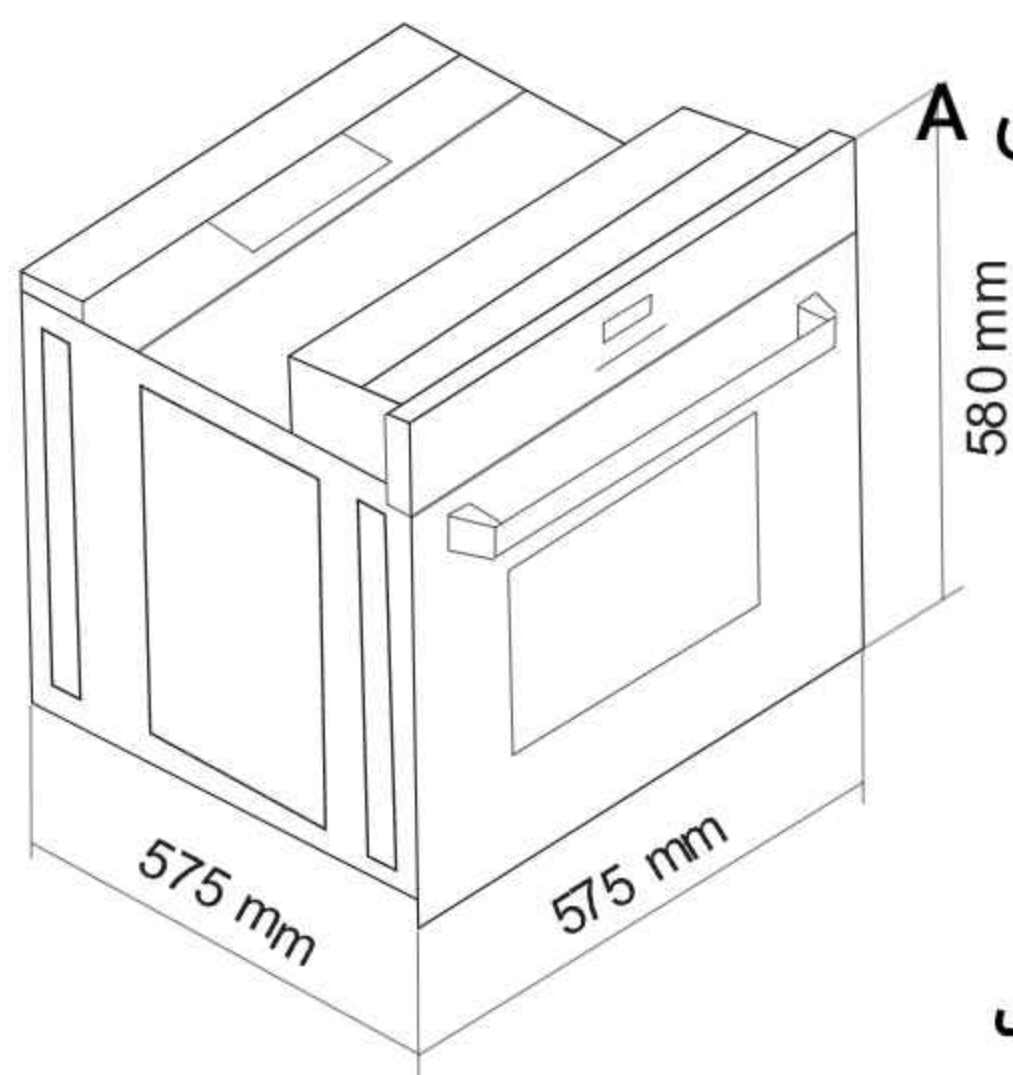

← BACK

DF636

595x595x585 mm

- حجم فر ۷۸ لیتر، نظافت آسان، گرید انرژی A
- مجهز به سیستم یخ زدایی
- عایق حرارتی الیاف سرامیکی
- مجهز به سیستم خنک کننده اتوماتیک
- سیستم گرمایش پایین ، بالا ، پشت: برق
- بریان کردن، پخت معمولی و کباب کردن
- ترموستات جهت تنظیم دمای المنت برقی
- پوشش دیواره های لعابی Easy to clean
- فر برقی با ۲۳ نوع برنامه پخت نیمه اتومات
- جنس دستگیره آلومینیومی با پوشش آنادایز
- المنت گریل: موتور جوجه گردان
- شیشه شات ایتالیا، سیستم درب آسان باز شو
- ۲ عدد فن کانوکشن جهت یخت یکنواخت
- قفل کودک، مجهز به سیستم پخت تاخیری
- شیشه سکوریت شده مقاوم به حرارت و ضربه
- ریل تلسکوپی Hettich ، ۲ لامپ فر ۲۵ وات
- دو عدد سینی دو طرف لعاب، شلف استیک پزی و روغن گیر
- درب شیشه ای سه جداره آرام بند، مجهز به سیستم ایمنی خودکار
- پوشش لعابی Self clean برای قسمت های دور از دسترس
- سنسور پخت گوشت (Meat prob) اطمینان از مغز پخت شدن
- قابلیت تبدیل به دو فر مجزا، قابلیت استفاده به صورت نصف ظرفیت