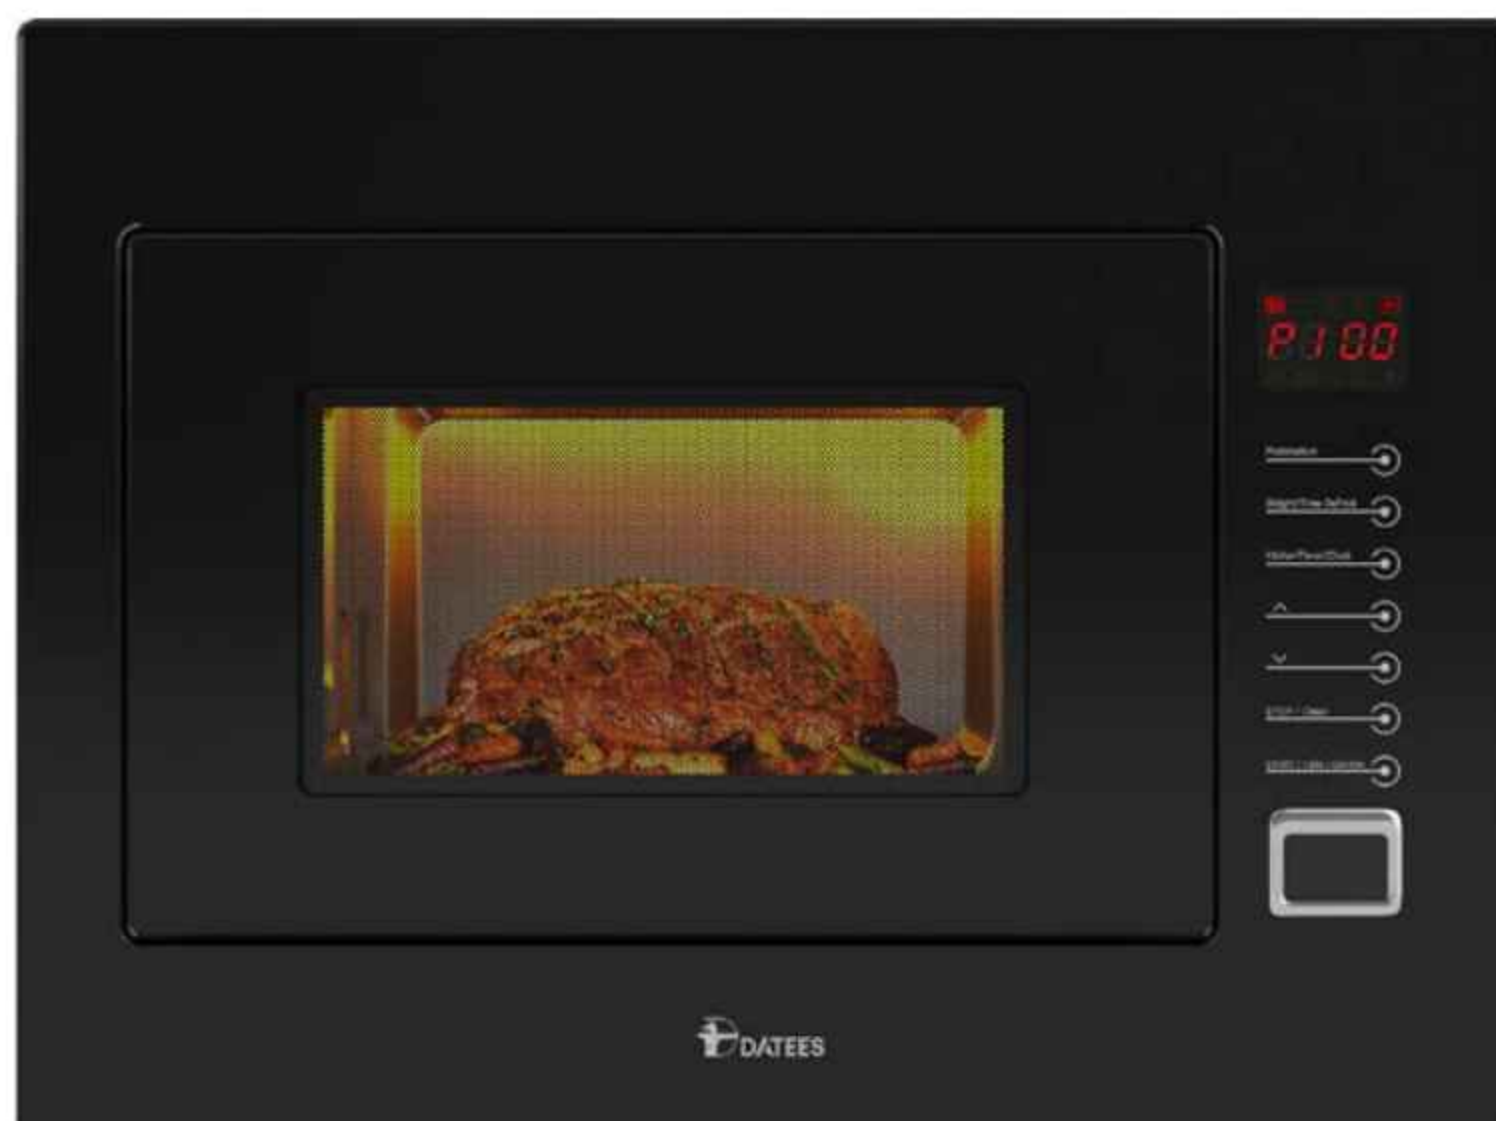

DTM 930

600x450x430 mm

- ظرفیت ۲۸ لیتر
- صفحه لمسی و نمایشگر دیجیتال
- سیستم پخت سریع
- تایمر تنظیم زمان بخت
- بدنه داخلی تمام استیل (۳۰۴)
- ۵ توان راه اندازی مایکروویو
- سیستم بازکننده درب با قفل فشاری
- سیستم یخ زدایی براساس وزن و دما
- نمایشگر ساعت ، میکروسوئیچ درب
- سیگنال پایان پخت ، موتورگردان سینی
- مجهز به قفل کودک ، سینی شیشه ای و ریل گردان
- ۸ برنامه پخت اتوماتیک ، قابلیت نصب به صورت توکار