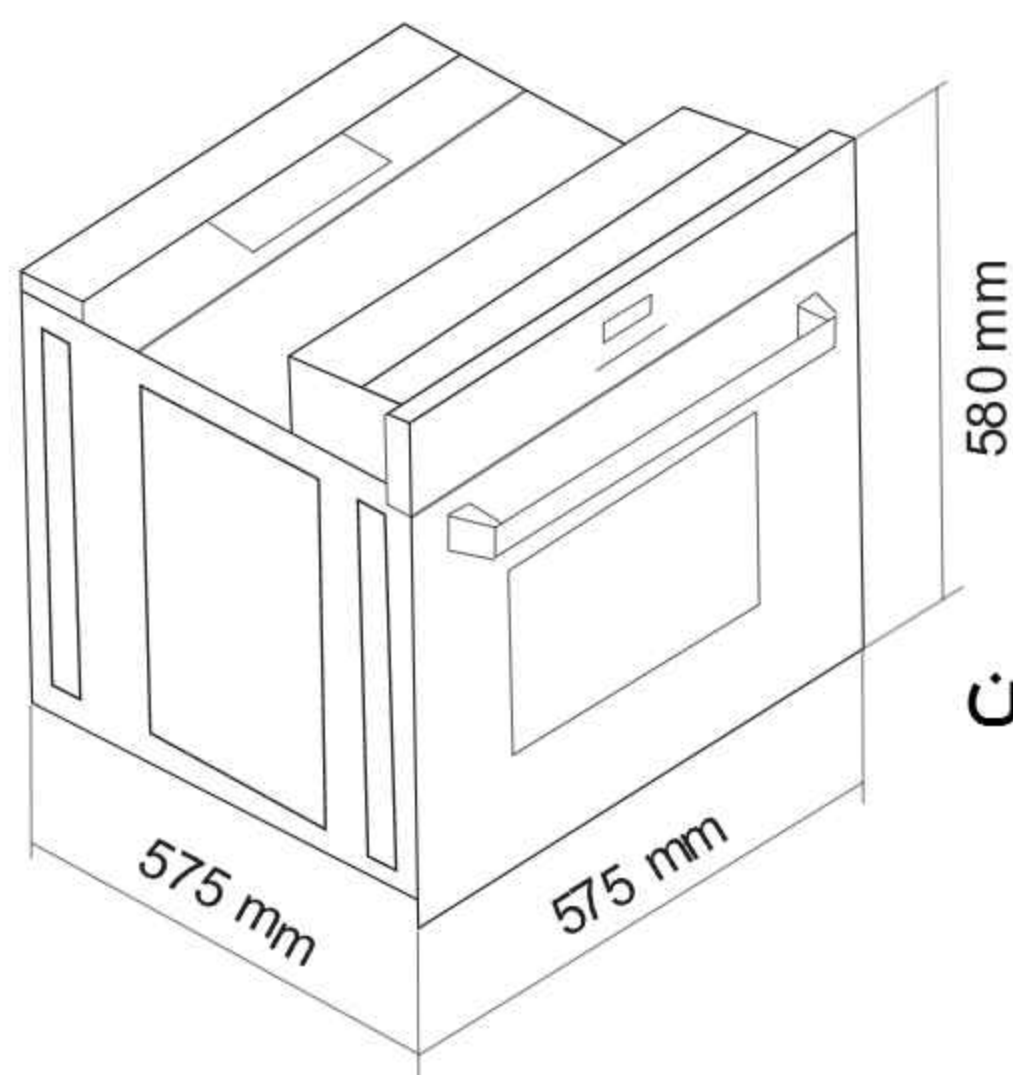

← BACK

DF665

595x595x585 mm

- حجم فر ۷۸ لیتر ، گرید انرژی A
- سیستم ایمنی اتوماتیک
- مشعل آلومینایز راندمان بالا
- سیستم خنک کننده اتوماتیک
- پوشش لعابی Easy to clean ، نظافت آسان
- بریان کردن، پخت معمولی و کباب کردن
- شیشه سکوریت مقاوم به حرارت و ضربه
- سیستم گرمایش پایین: گاز، فوقانی: برق
- موتور جوجه گردان، ترموسوئیچ ایمنی خودکار
- نوع گاز مصرفی CNG (با قابلیت تبدیل به LPG)
- درب شیشه ای دوجداره با سیستم آسان بازشو
- شیر ترموستاتیک با بوبین اورکلی اسپانیا
- ولوم آهنی و دستگیره آلومینیومی
- سیستم جرکه زدن اتوماتیک به همراه سنسور ایمنی جرکه
- سینی دو طرف لعاب و شلف استیک پزی