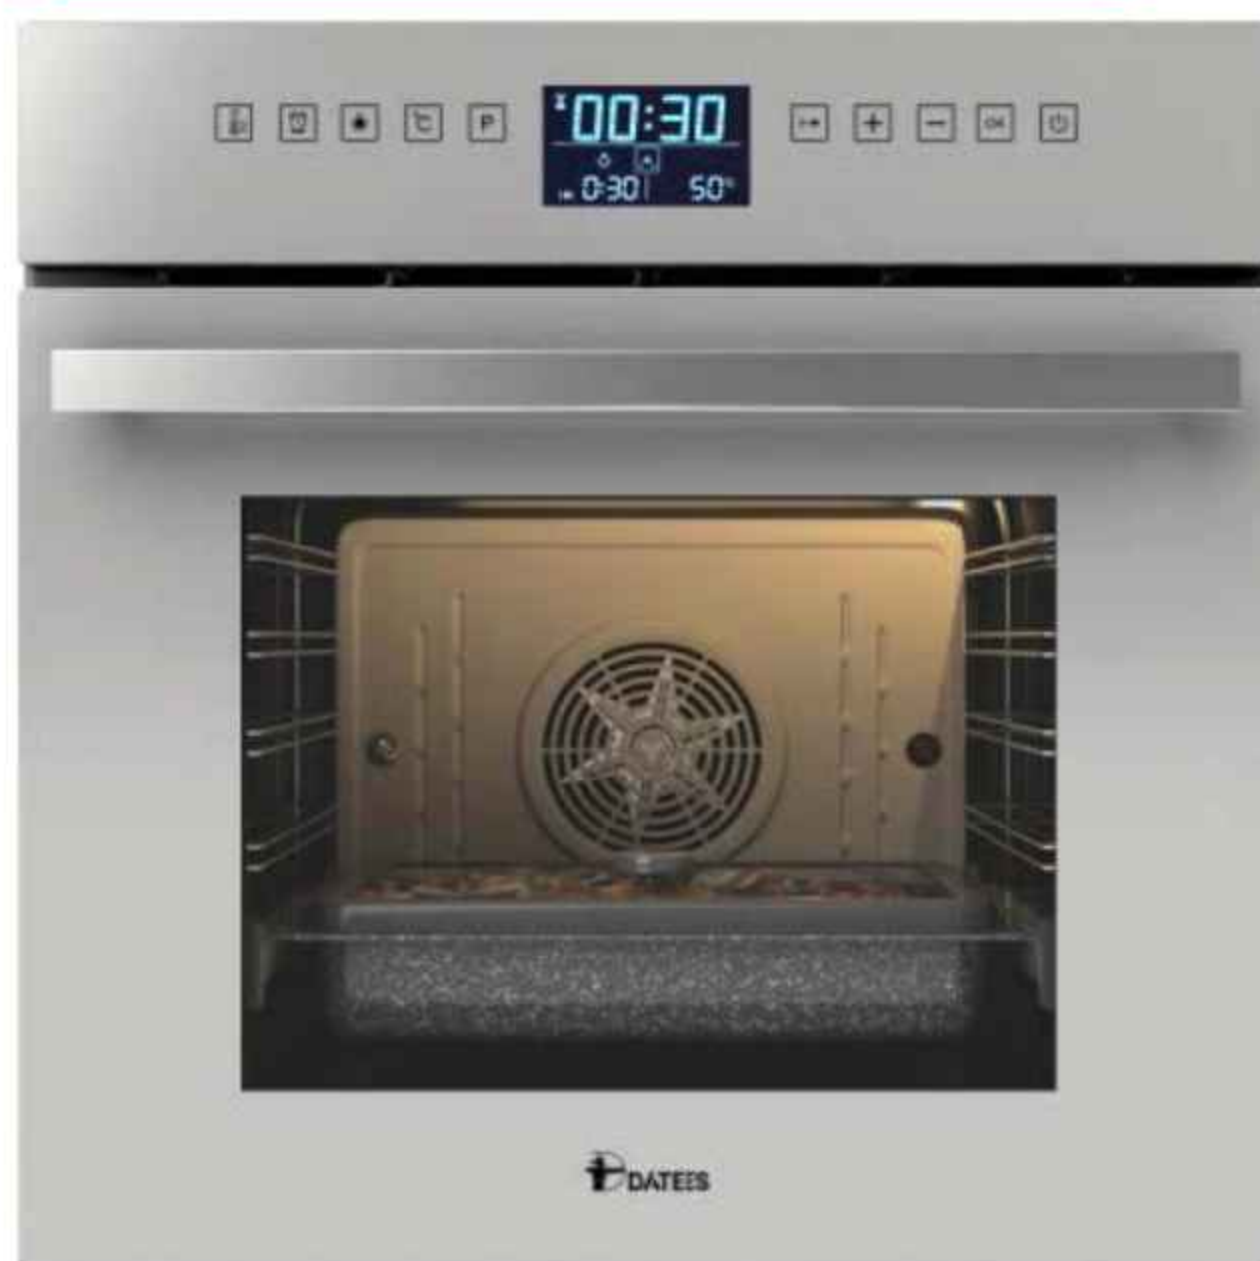

DF654 Ultra

595x595x585 mm

- حجم فر ۷۸ لیتر، نظافت آسان
- مجهز به سیستم خنک کننده اتوماتیک
- سیستم گرمایش پایین، بالا، پشت: برق
- فن کانوکشن جهت پخت یکنواخت
- بریان کردن، پخت معمولی و کباب کردن
- ترموستات جهت تنظیم دمای المنت برقی
- پوشش دیواره های لعابی Easy to clean
- فر برقی با ۱۰ نوع برنامه پخت نیمه اتومات
- جنس دستگیره آلومینیومی با پوشش آنادایز
- المنت گریل، دارای موتور جوجه گردان
- قفل کودک، مجهز به سیستم پخت تاخیری
- یک سینی دو طرف لعاب و شلف استیک پزی
- تایمر دیجیتال لمسی، دارای ۲ لامپ فر ۲۵ وات
- سیستم درب آسان باز شو، مجهز به سیستم یخ زدایی
- سیستم افزایش دما سریع، دارای ریل تلسکوپی
- شیشه سفید سکوریت شده مقاوم به حرارت و ضربه
- درب شیشه ای دو جداره آرام بند، مجهز به سیستم ایمنی خودکار
- پوشش لعابی Self clean برای قسمت های دور از دسترس
- سینی با پوشش تفلون و درب شیشه‌ای جهت بخارپز نمودن مواد غذایی

← BACK