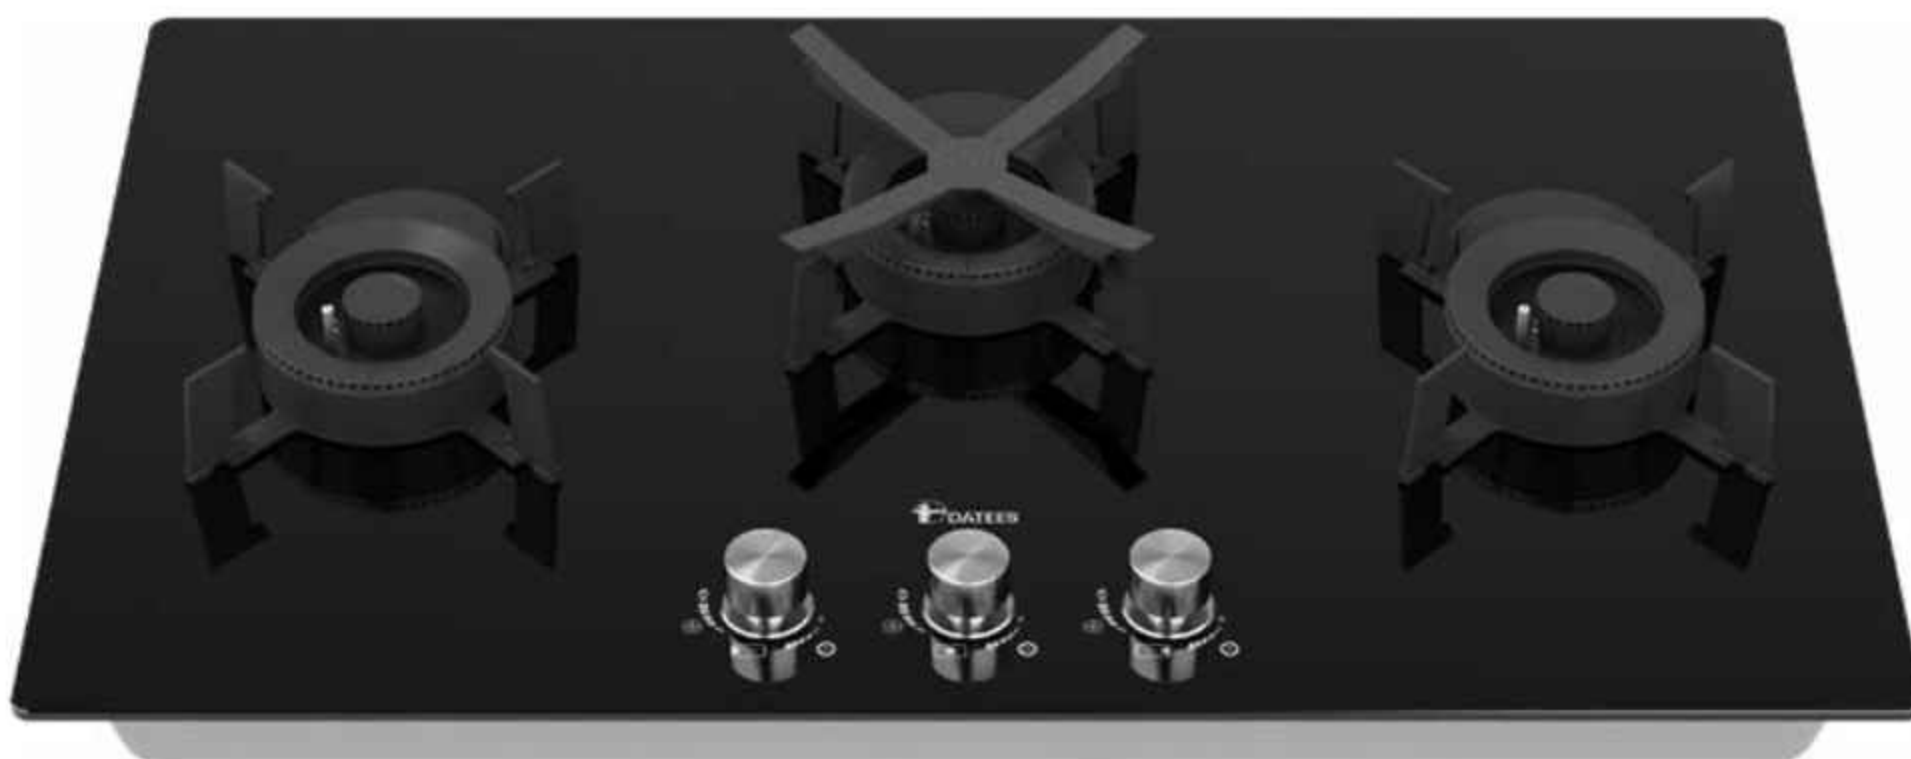

DG385

860x520 mm

- تعداد شعله : ۳
- توان شعله: تا ۷kw
- سرشعله تاشو با روکش تفلن و جنس برنج
- مجهز به شیر ترموکوپل دار فوق سریع (Top Time)
- دارای سیم ترموکوپل تاپ تایم
- بوبین شیر Orkli اسپانیا
- دارای سیستم جرقه زن Lorenzo ایتالیا
- دارای شیر دو حالت (دوآل)
- دارای سه سر شعله دو حالت (دوآل)
- شیشه سکوریت مقاوم به حرارت سکوریت با ضخامت ۸ میلیمتر
- نظافت فوق العاده آسان سطح شیشه و گاز
- طراحی منحصر به فرد سر شعله
- دارای ولوم آهنی با زیر ولومی
- دارای گریل (شبه) فلزی با پوشش تفلونی
- دارای پنل گالوانیزه با ضخامت ۰.۷ میلیمتر
- سطح انرژی A

← BACK