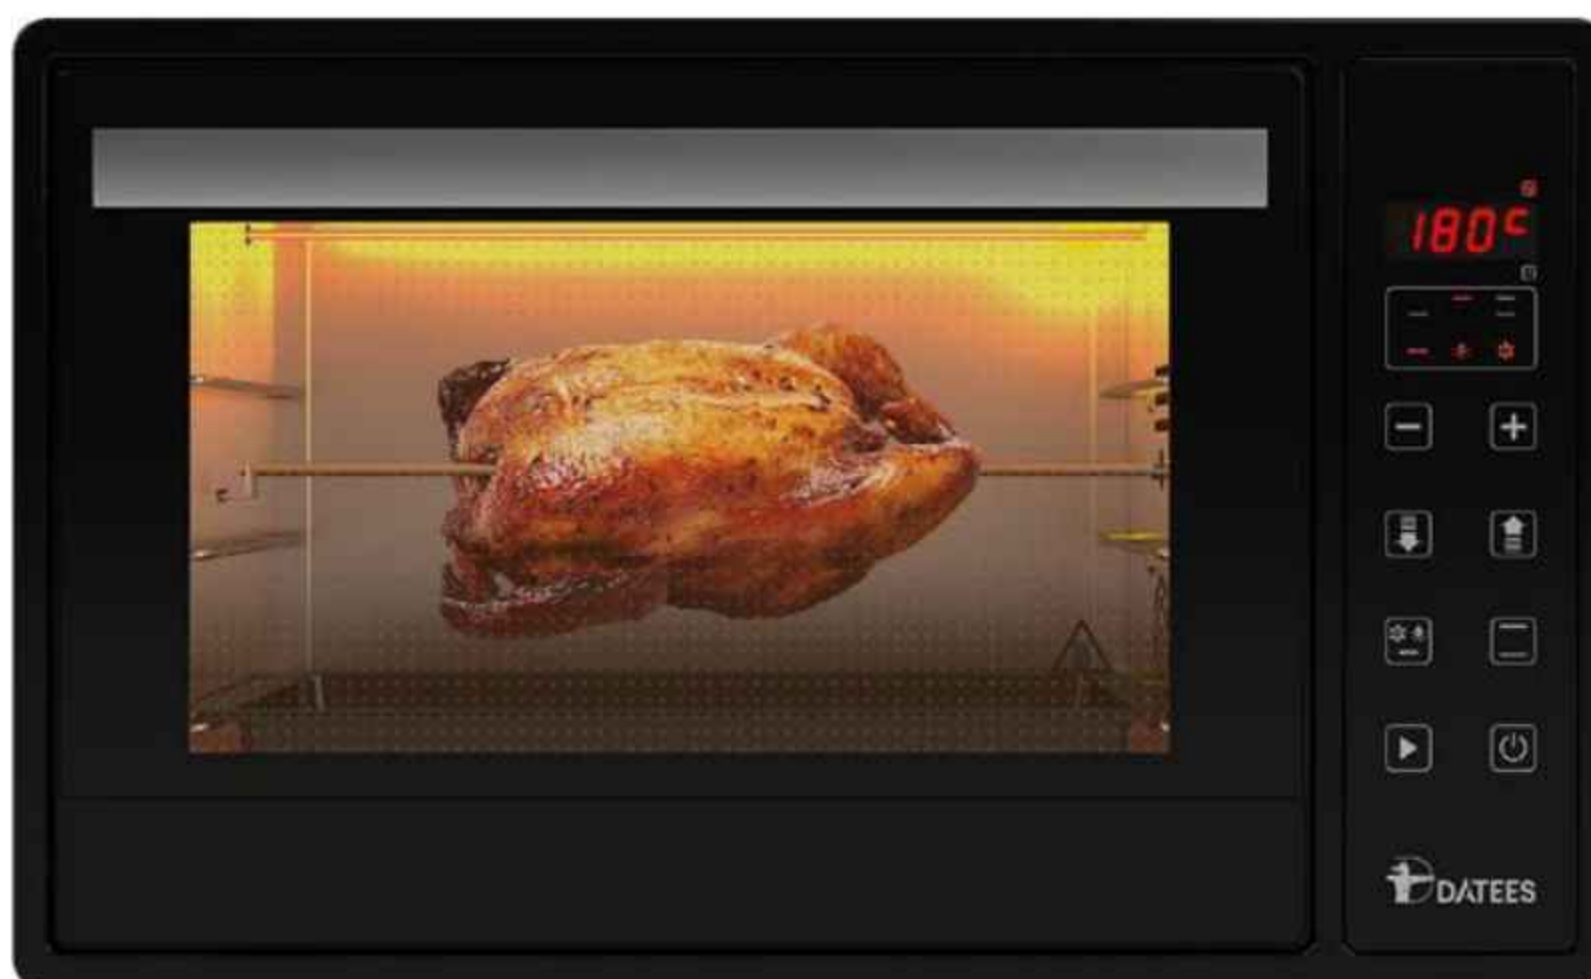

DT860

510x330x400 mm

- رنگ بدنه مشکی
- صفحه تمام لمسی
- توان حرارتی تا ۱۵۰۰ وات
- برنامه پخت نیمه اتوماتیک
- سیستم پیش گرمایش اتوماتیک
- قابلیت میوه خشک کن و یخ زدایی
- قابلیت نمایش دمای واقعی و دمای تنظیمی
- ترموستات تنظیم دما (تا دمای ۲۵۰ درجه سانتی گراد)
- شیشه داخلی لوئی (بازتاب حرارت به داخل آون)
- قابلیت راه اندازی یا قطع موتور کانوکشن و موتور جوجه گردان حین کار

BACK