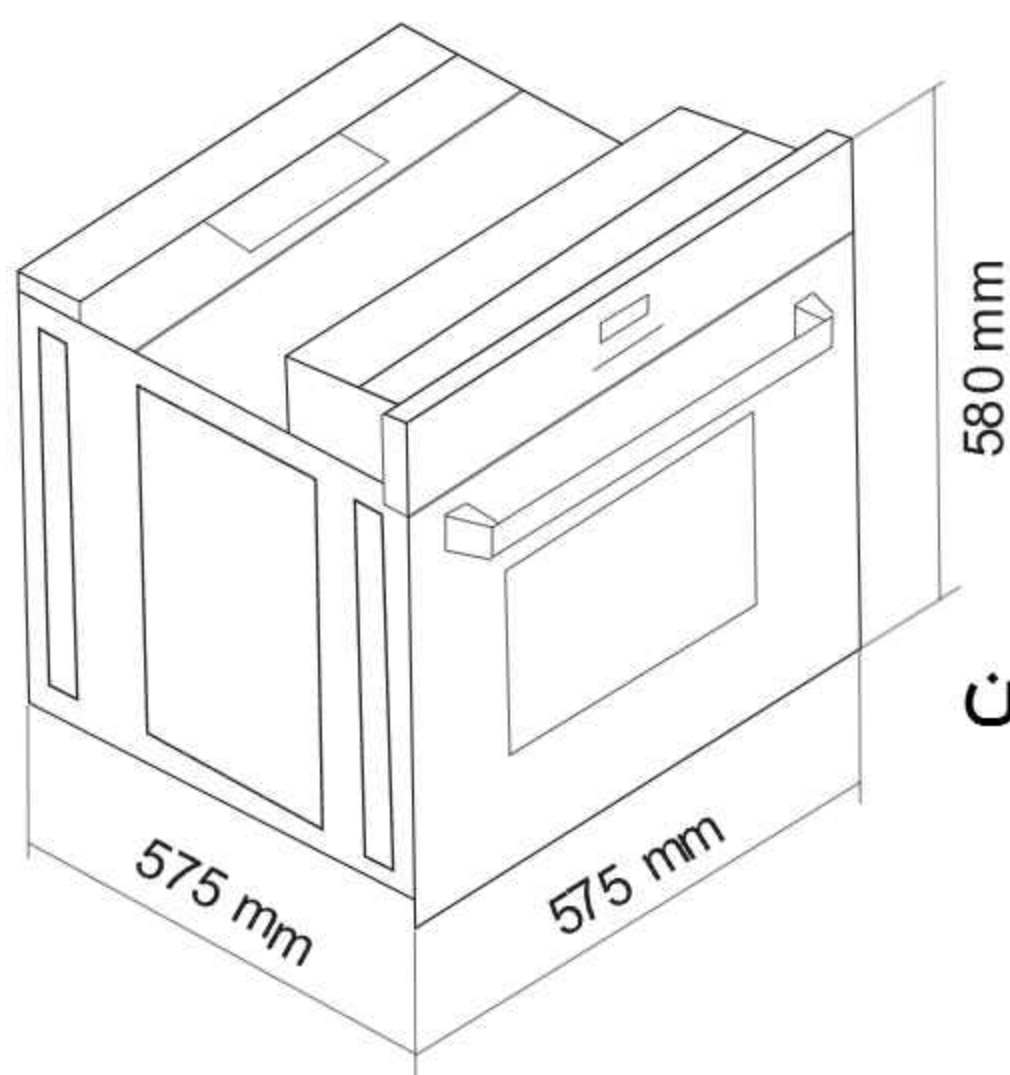

- حجم فر ۷۸ لیتر ، گرید انرژی A
- سیستم ایمنی اتوماتیک
- مشعل آلومینایز راندمان بالا
- سیستم خنک کننده اتوماتیک
- پوشش لعابی Easy to clean ، نظافت آسان
- بریان کردن، پخت معمولی و کباب کردن
- شیشه سکوریت مقاوم به حرارت و ضربه
- سیستم گرمایش پایین: گاز، فوقانی: برق
- موتور جوجه گردان، تایمر مکانیکی
- نوع گاز مصرفی CNG (با قابلیت تبدیل به LPG)
- درب شیشه ای دوجداره با سیستم آسان بازشو
- شیر ترموستاتیک با بوبین اورکلی اسپانیا
- ولوم و دستگیره طرح کلاسیک با آبکاری طلایی
- سیستم جرقه زدن اتوماتیک به همراه سنسور ایمنی جرقه
- ۲ سینی دو طرف لعاب، شلف استیک پزی و شلف روغن گیر

← BACK