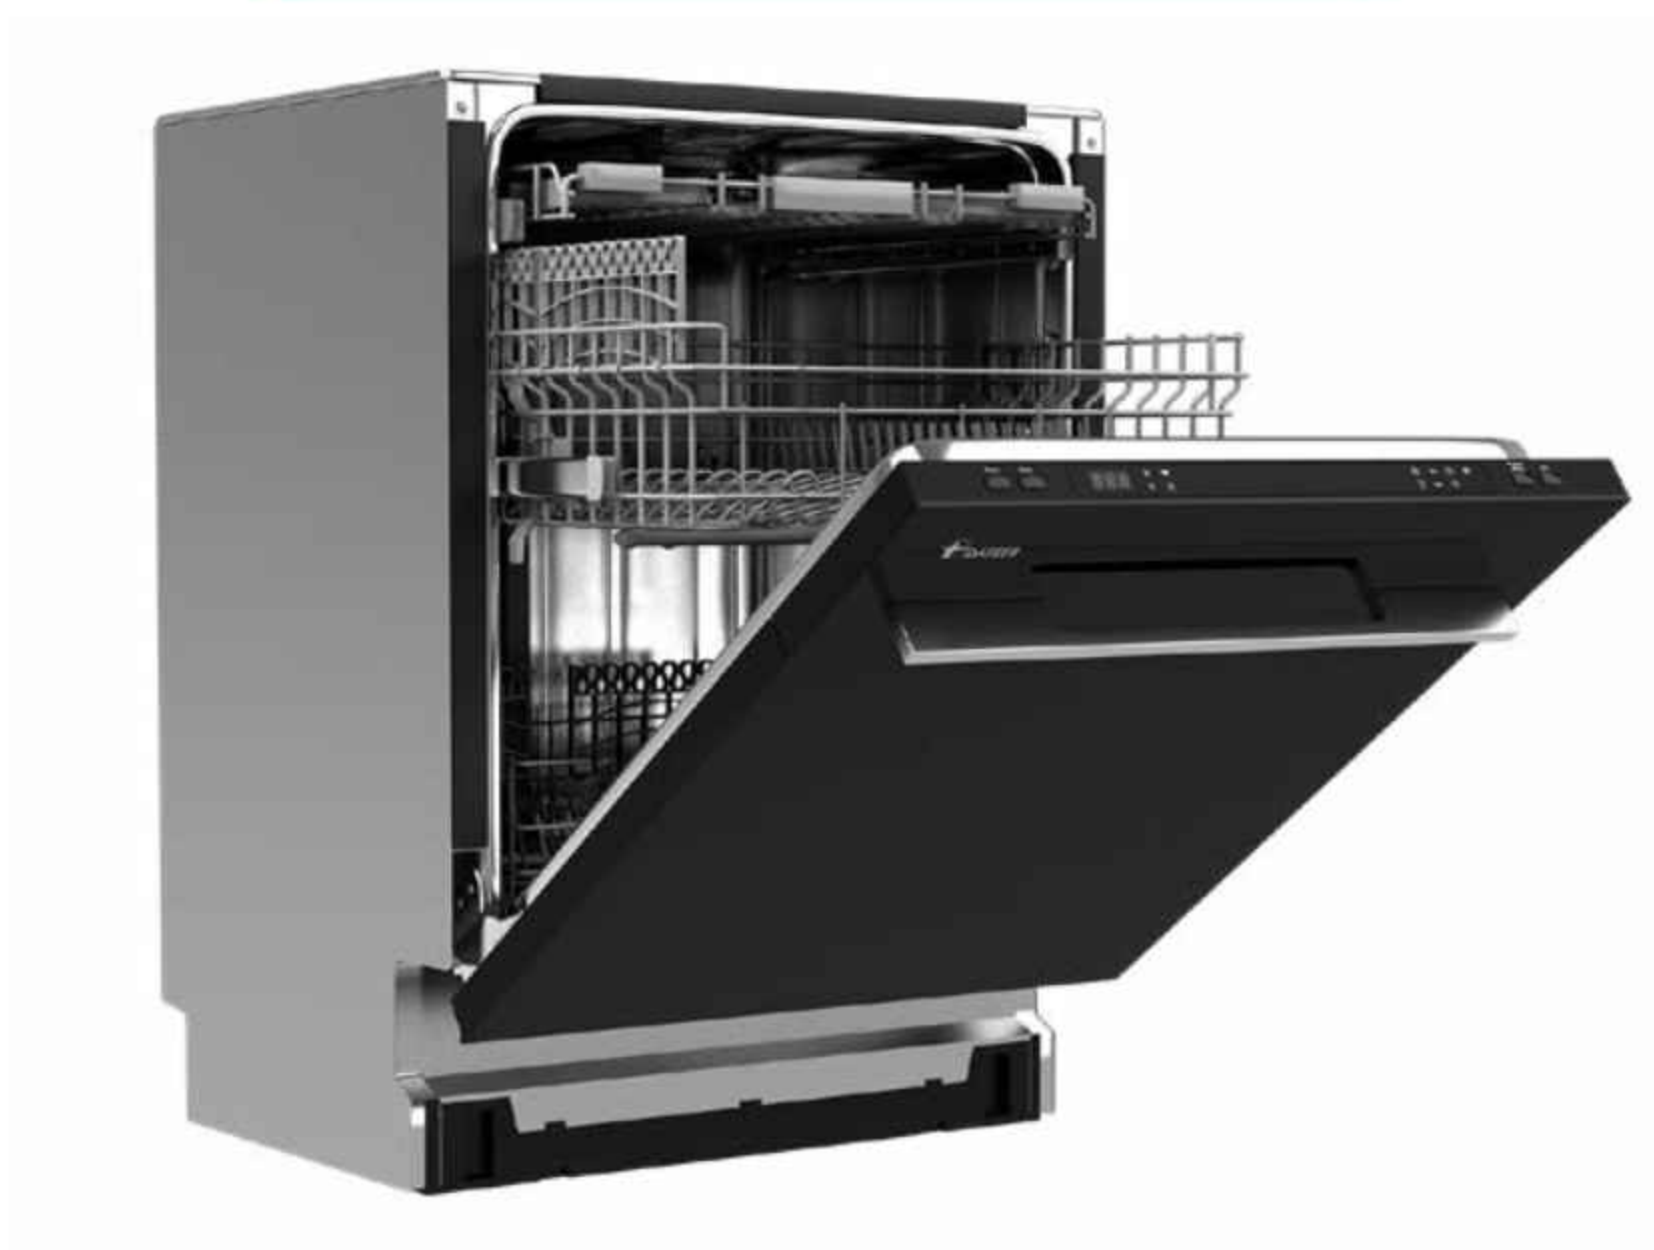

DW-330

24 Month Garantie

- ۱۵ نفره ۱۶۰ پارچه
- سه نازل آبپاش
- نشانگر سطح نمک
- ۷ برنامه شستشو
- قابلیت تنظیم سختی آب
- قابلیت خشک کن مضاعف
- قابلیت تنظیم شستشوی تاخیری
- بدنه داخلی کاملاً استیل از جنس استیل ۳۰۴ ، نمایشگر LCD
- دستگیره تخت با پوشش آنادایز (آنودایز)
- نصب به صورت توکار
- سبد ظروف بزرگ، سبد لیوان و ظروف کوچک، سبد قاشق و چنگال
- متوسط مصرف آب ۱۲ لیتر
- قابلیت کار با قرص ظرفشویی
- سیستم عیب یابی هوشمند
- قابلیت شستشوی میوه و سبزیجات
- نشانگر سطح مایع جلا دهنده ، قفل کودک
- قابلیت اضافه کردن ظروف فراموش شده
- مجهز به سه فیلتر درشت، متوسط و میکرو فیلتر
- درب شیشه ای سکوریت با ضخامت ۴ میلیمتر