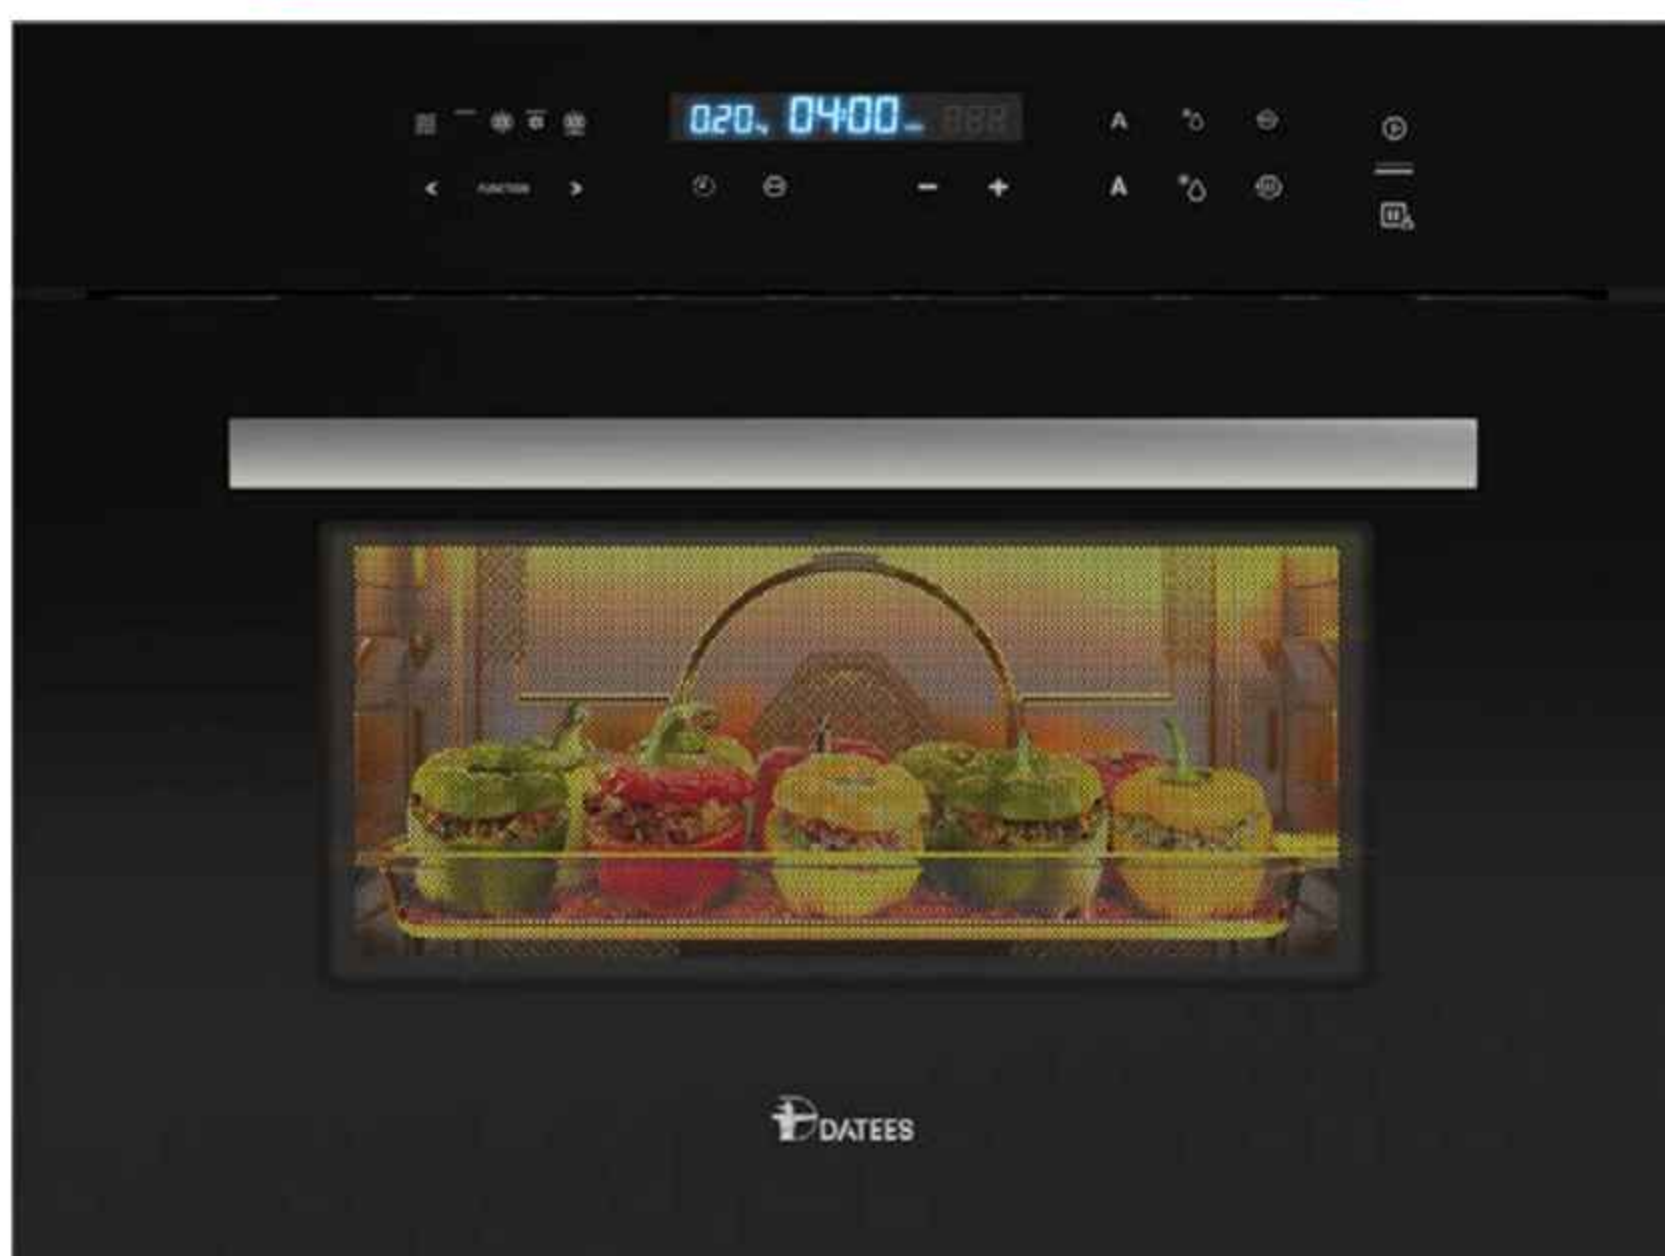

DTM 944

595x454x568 mm

- حجم داخلی: ۴۴ لیتر
- دارای صفحه لمسی و نمایشگر دیجیتال
- ۱۳ برنامه پخت اتوماتیک ، ۹ برنامه پخت نیمه اتوماتیک
- ۵ توان راه اندازی ماکروویو
- توان المنت گریل ۱/۸ کیلو وات، توان المنت پشت ۱/۴ کیلو وات، توان المنت پایین ۰/۸ کیلو وات
- توان خروجی مگنترون ۹۰۰ وات
- مجهز به فن کانوکشن جهت یکنواختی دمای داخل فر
- دارای سیستم یخ زدایی بر اساس وزن و دما
- سیستم خنک کننده اتوماتیک
- لامپ داخلی ۲۵ وات ، مجهز به قفل کودک ، دارای نمایشگر ساعت
- دارای سیستم پخت سریع ، دارای سیگنال پایان پخت ،
- دارای تایمر تنظیم زمان پخت
- مجهز به سیستم ایمنی خودکار ،
- دارای سیستم قطع کننده در صورت احتمال وجود نشتی
- دارای سینی گردان از جنس ورق آهن دو ظرف لعاب
- دارای سینی مستطیلی از جنس پیرکس
- جنس بدنه داخلی استیل ، شیشه سکوریت مشکی ،
- درب شیشه ای سه جداره
- دستگیره آلومینیمی آنودایز شده