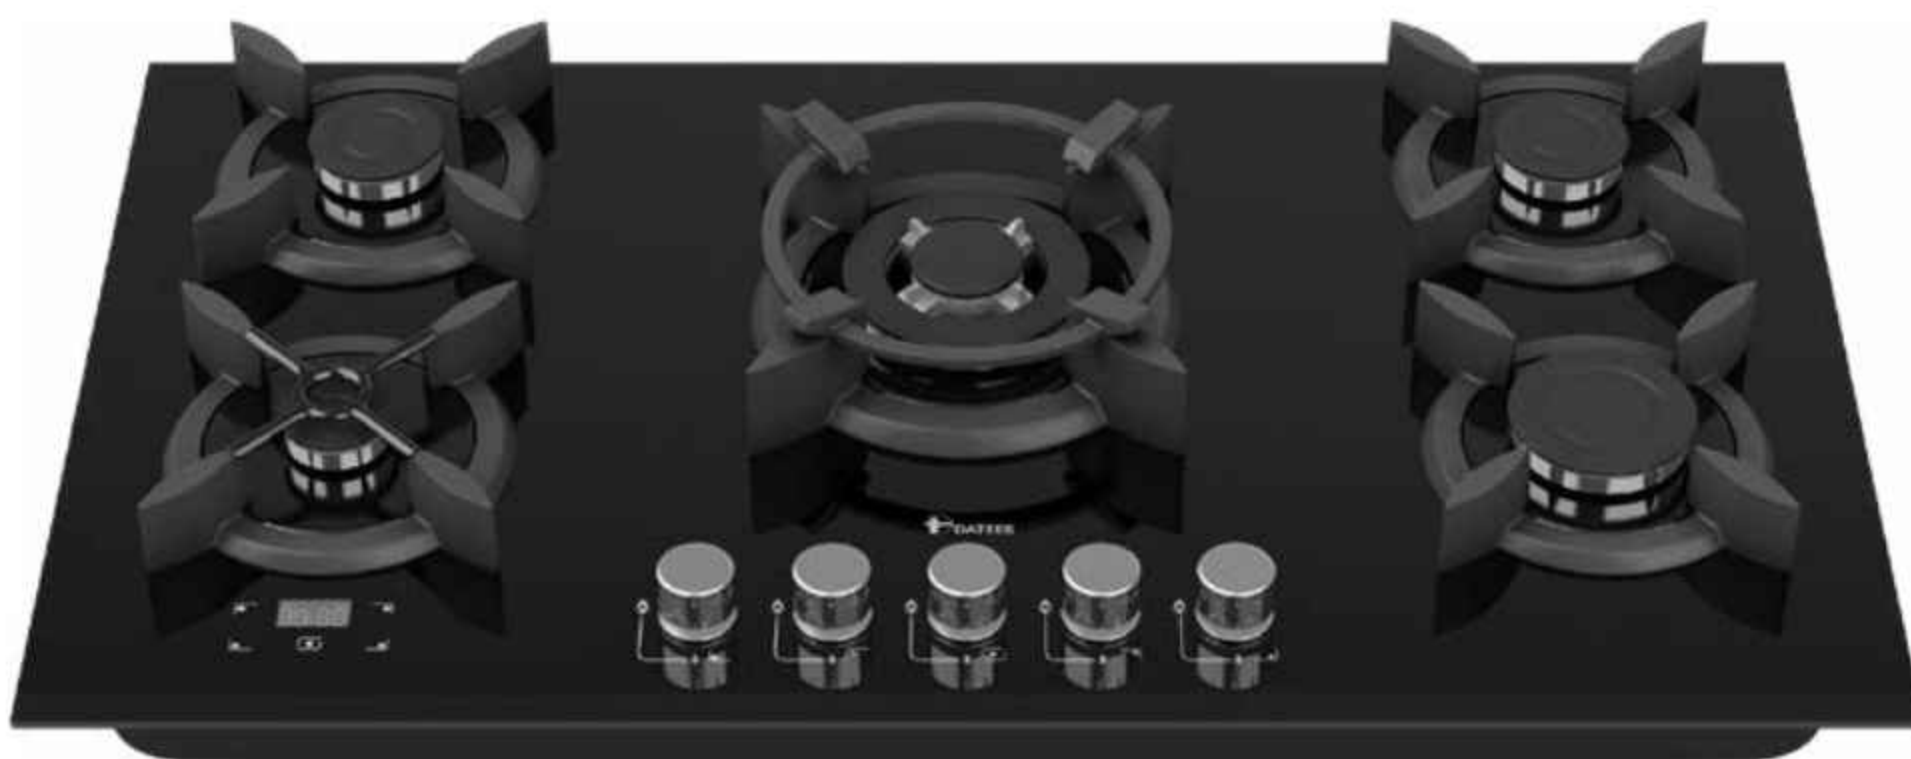

DG592

920x520 mm

- تعداد شعله : ۵
- توان شعله پلوپز: ۳ کیلو وات توان شعله بزرگ: ۲/۵ کیلو وات توان شعله متوسط: ۱/۸ کیلو وات توان شعله کوچک: ۱/۴۵ کیلو وات
- سرشعله از جنس آلومینیم و آهن لعابی
- مجهز به شیر ترموکوپل دار فوق سریع (Top Time)
- دارای سیم ترموکوپل تاپ تایم
- بوبین شیر Orkli اسپانیا
- دارای سیستم جرقه زن Lorenzo ایتالیا
- دارای سیم فنک Sabaf ایتالیا
- دارای تایمر دیجیتال پنج شعله به صورت مجزا
- شیشه با ضخامت ۸ میلیمتر سکوریت شده و مقاوم به ضربه و حرارت
- دارای پلیت روغن گیر با پوشش لعاب مات
- طراحی منحصر به فرد شبکه چدنی با پوشش لعاب مات
- دارای ولوم دو جزئی زاماک و باکالیت با آبکاری بژ و زیر ولومی
- دارای پنل گالوانیزه با ضخامت ۰.۷ میلیمتر
- سطح انرژی A

← BACK