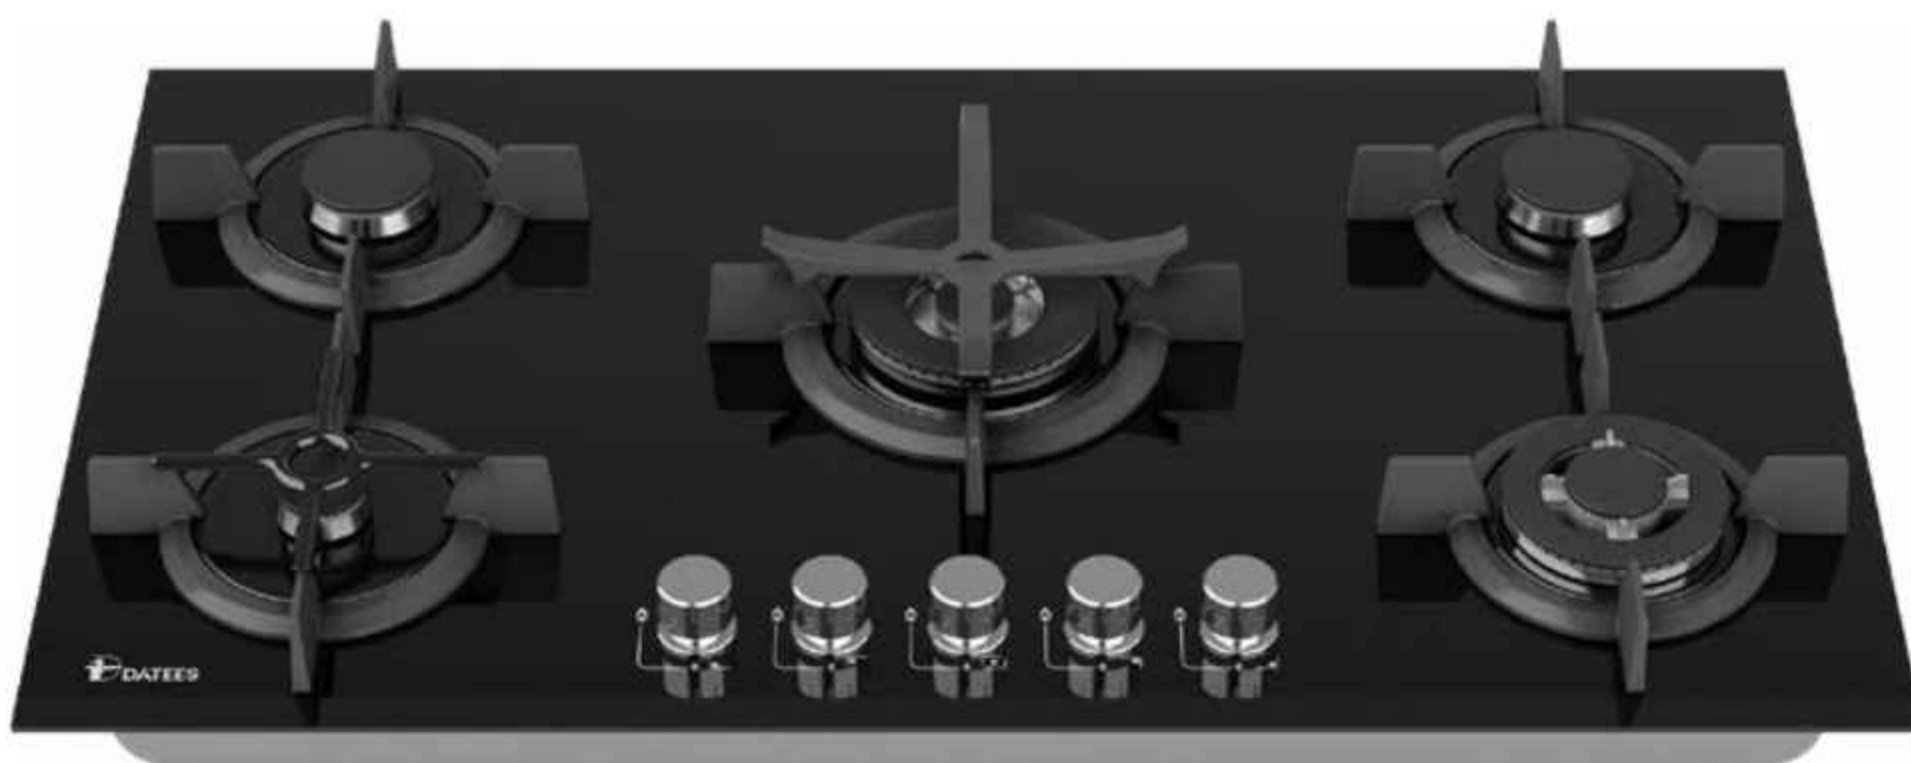

DG549

920x520 mm

- ابعاد خارجی اجاق : ۹۲*۵۲ سانتیمتر
- اجاق گاز ۵۴۹ مشکی
- تعداد شعله : دارای ۵ شعله (پلوپز وسط)
- نمای محصول : شیشه سکوریت مقاوم در برابر حرارت و ضربه
- مصرف انرژی : رده مصرف انرژی A
- نوع سرشعله : سرشعله های ایرانی
- دارای ولوم زاماک و زیر ولومی
- دارای سرشعله مینی وک
- جنس صفحه : شیشه سکوریت شده ۸ میلیمتر
- پنل گالوانیزه خودرویی ضخامت ۰/۷ میلیمتر
- مجهز به ترموکوپل فوق سریع (تاپ تایم))
- جنس سر شعله ها : آلومینیوم و آهن لعابی
- بسته بندی با کارتن شیرینگ شده
- تبدیل شعله سردکن و صلیبی قهوه جوش
- بوبین شیر ORKLI اسپانیا به همراه سیم فندک ساباف (ایتالیا)
- گریل چدنی لعاب کاری شده
- پلیت با پوشش لعاب مات
- مجهز به جرقه زن لورنزو ایتالیا

← BACK