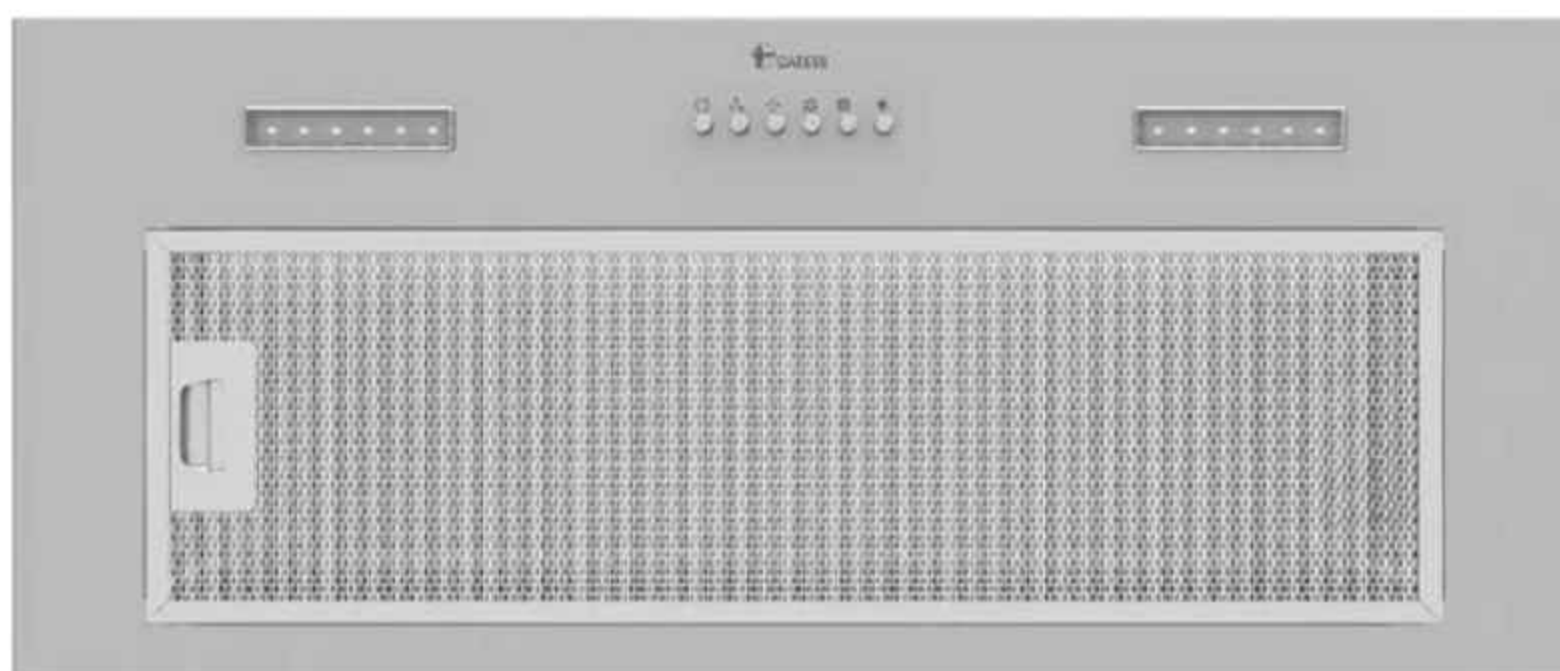

Piani

700x300 mm

- نوع موتور k^{30} با حلزونی فلزی
- ۴ دور موتور
- ۱ عدد فیلتر
- دارای ترموگارد
- قدرت مکش ۷۰۰ تا ۹۰۰
- پنل کنترلی: کلید مکانیکی
- نوع هالوژن SMD ۱۸*۹۰