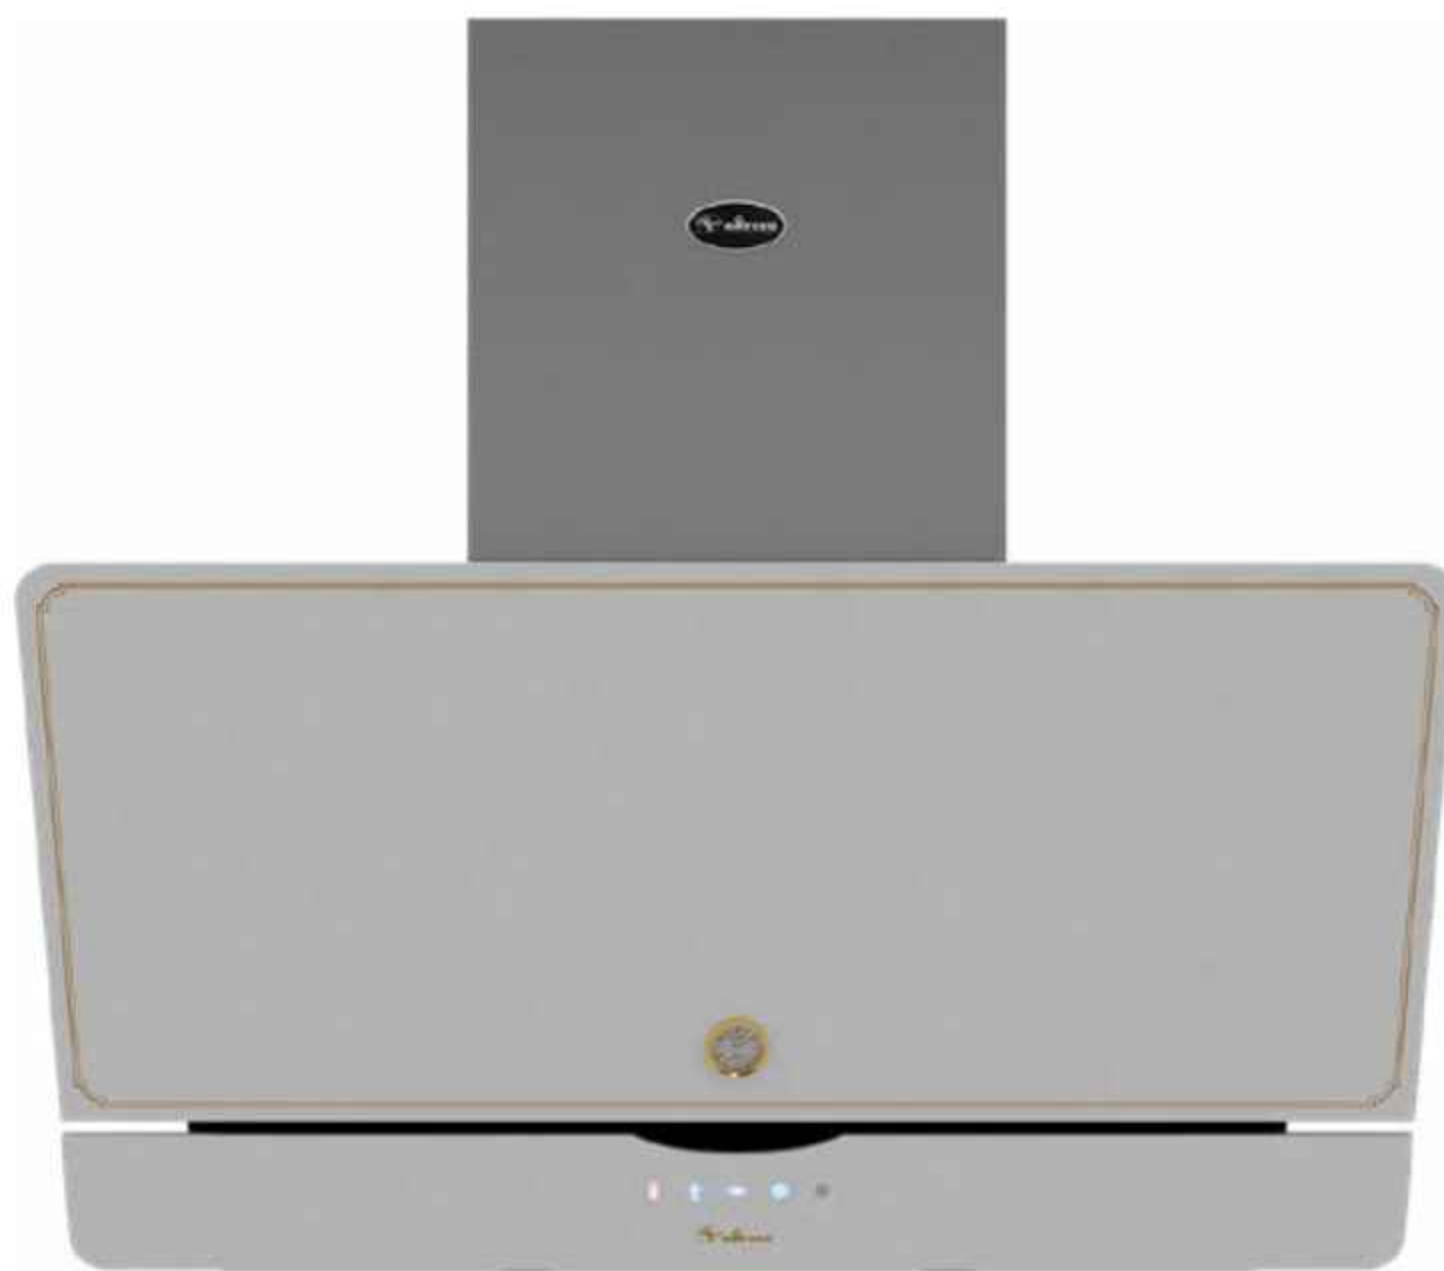

Classic Ultra

900 mm

- نوع محصول: هود روکار (مورب)
- دارای موتور نوع توربو با ۶ دور و ۲ شفت (۲ پروانه)
- جنس موتور: حلزونی از ورق گالوانیزه، پروانه از جنس الترامید
- موتور مجهز به سیستم ایمنی و محافظ حرارتی (ترموگارد)
- قدرت مکش: ۷۰۰ تا ۹۰۰ متر مکعب بر ساعت
- سطح صدا: نرمال، دارای صدای موتور کمتر از ۶۰ دسی بل
- صفحه کنترلی لمسی ۴ کلید
- مجهز به سیستم خودکار (Auto) با سنسورهای بو و حرارت
- دارای تایمر ۱ دقیقه ای جهت خاموش شدن
- ۳ عدد فیلتر آلومینیومی (۳ لایه قابل شستشو)
- دارای ریموت کنترل
- دارای ساعت آنالوگ
- ۲ عدد لامپ led
- دارای جک مکانیکی
- شیشه سکوریت مقاوم به حرارت و ضربه در دو رنگ مشکی و سفید
- طراحی کلاسیک
- دارای کاور آهنی با رنگ الکترواستاتیک مشکی و سفید