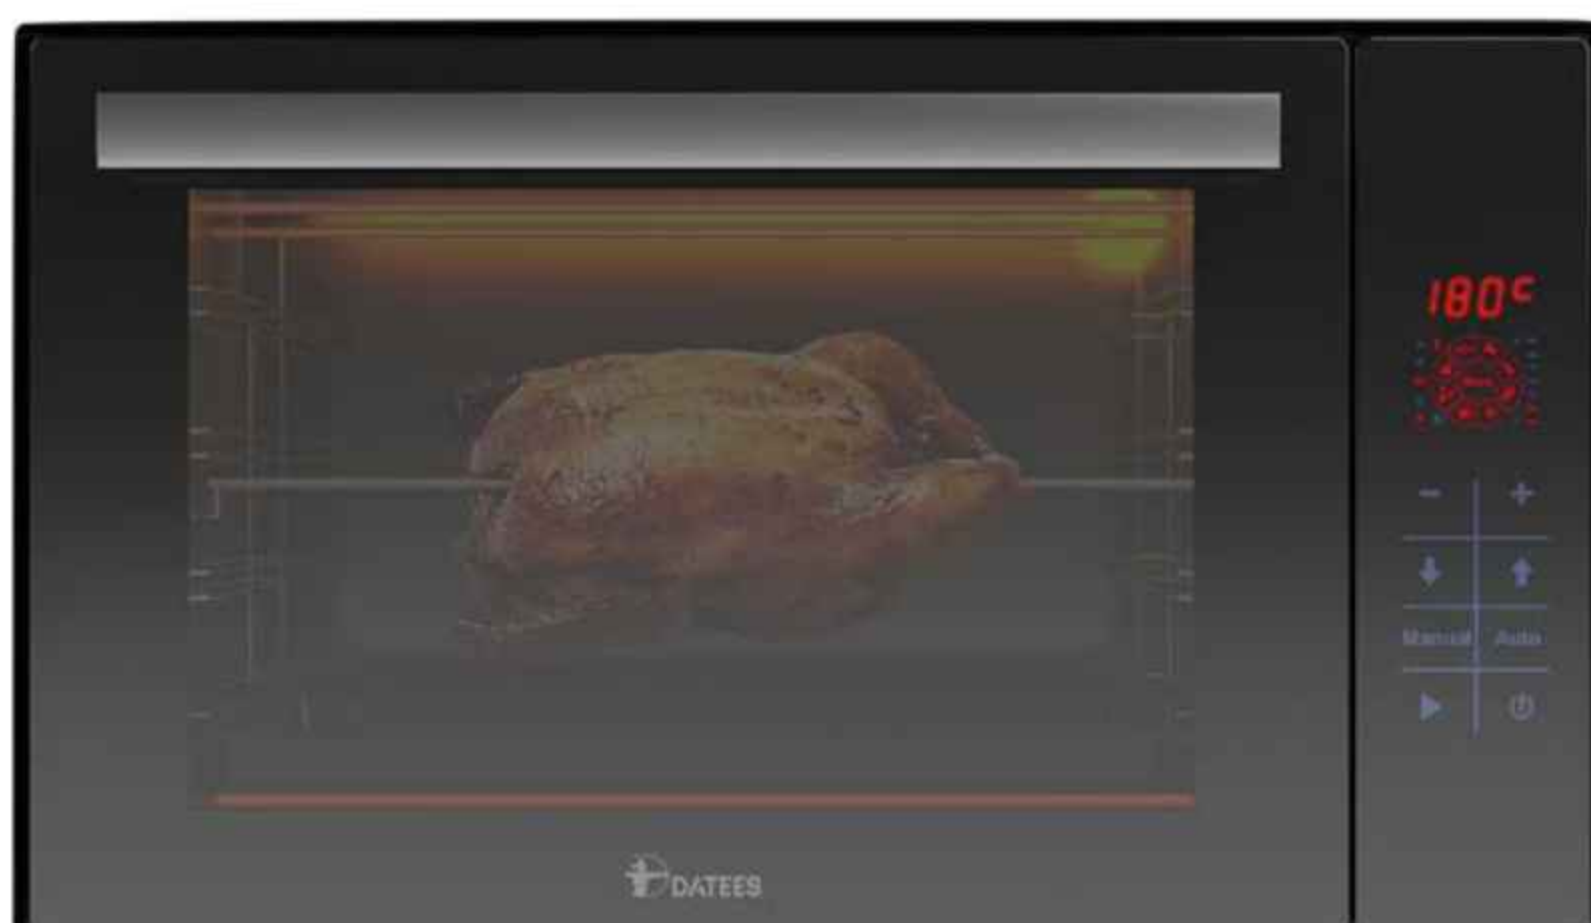

DT705-REF

640x380x490 mm

- رنگ بدنه مشکی
- توان حرارتی تا ۲۰۰۰ وات
- درب شیشه ای دو جداره
- شیشه سکوریت رفلکس
- ۱۲ برنامه پخت
- بدنه داخلی لعاب شده (Easy to clean)
- بدنه بیرونی ورق ضخامت ۰/۷ با رنگ الکترواستاتیک
- ترموستات تنظیم دما (تا دمای ۲۰۰ درجه سانتی گراد)
- سینی دو طرف لعاب، عمق سینی ۴ سانتیمتر
- شلف استیک دستگیره و سیخ جوجه گردان آبکاری شده

BACK