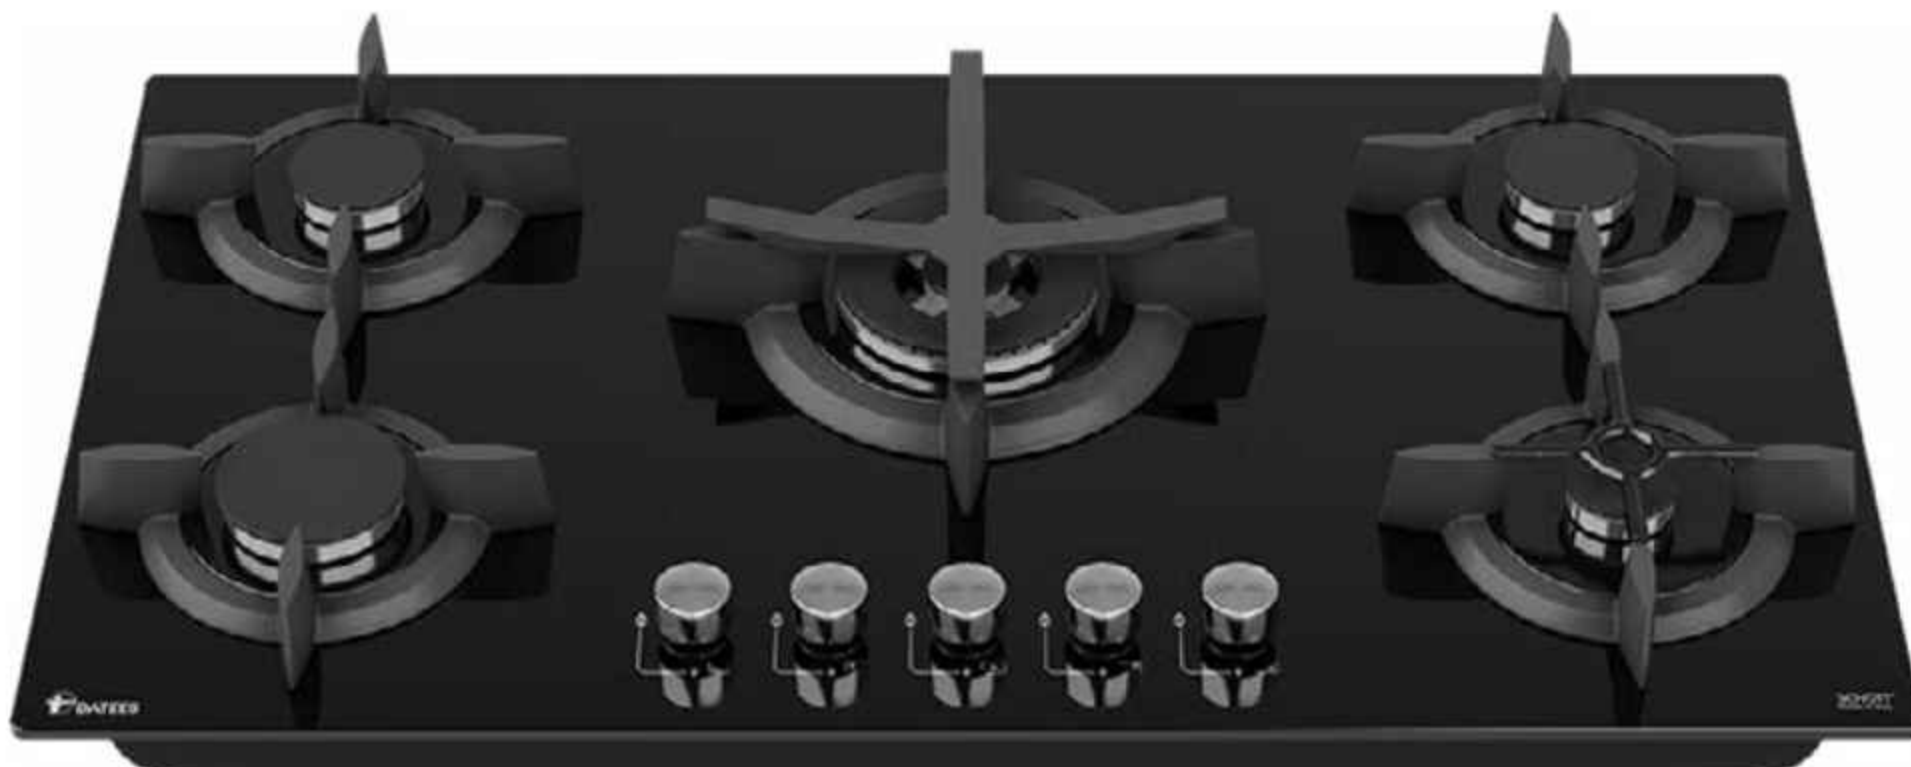

DG582

920x520 mm

- تعداد شعله : ۵
- توان شعله پلوپز: ۳/۸ کیلو وات توان شعله بزرگ: ۲.۸ کیلو وات توان شعله متوسط: ۱/۸ کیلو وات توان شعله کوچک: ۱ کیلو وات
- سرشعله Sabaf ایتالیا (راندمان بالا HE)
- مجهز به شیر ترموکوپل دار فوق سریع (Top Time)
- دارای سیم ترموکوپل تاپ تایم
- بوبین شیر Orkli اسپانیا
- دارای سیستم جرقه زن Lorenzo ایتالیا
- دارای سیم فندک Sabaf ایتالیا
- شیشه Schott ایتالیا با ضخامت ۸ میلیمتر سکوریت شده و مقاوم به ضربه و حرارت
- دارای پلیت روغن گیر با پوشش لعاب مات
- طراحی منحصر به فرد شبکه چدنی با پوشش لعاب مات
- دارای ولوم آهنی با زیر ولومی
- دارای پنل گالوانیزه با ضخامت ۰.۷ میلیمتر
- سطح انرژی A

← BACK