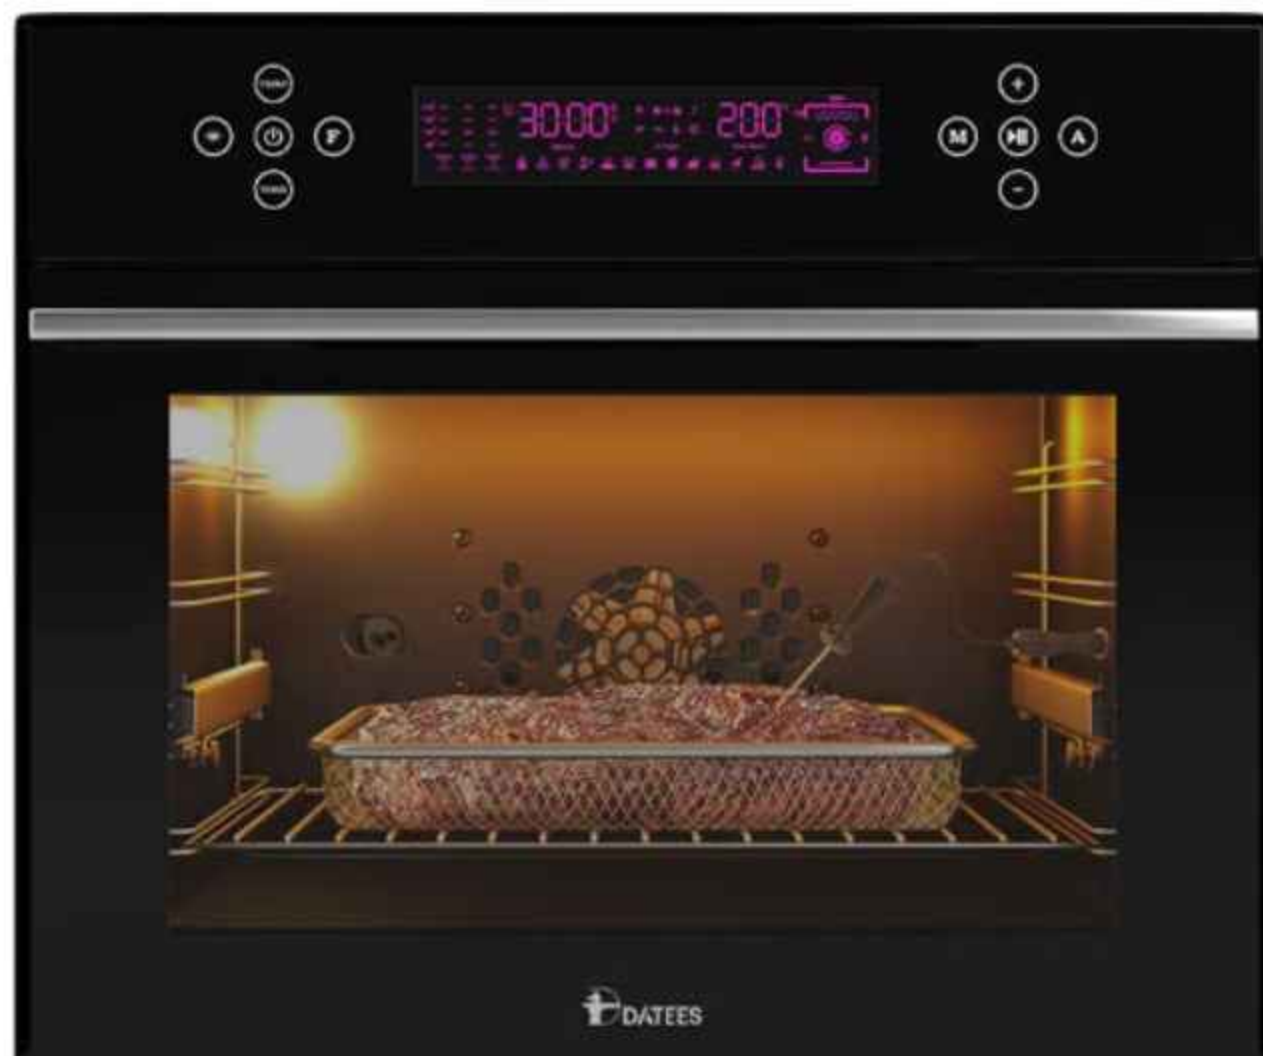

DT736

520x472x520 mm

- حجم فر ۴۶ لیتر
- موتور جوجه گردان
- سبد میوه خشک کن
- مجهز به ریل تلسکوپی
- توان حرارتی تا ۲۰۰۰ وات
- قابلیت اتصال فر به اپلیکیشن
- فن کانوکشن جهت پخت یکنواخت
- قابلیت تنظیم پخت مرحله ای حداکثر تا ۳ مرحله
- ۷ برنامه پخت نیمه اتوماتیک و ۱۶ برنامه اتوماتیک
- ۳ عدد المنت حرارتی (بالا و پایین و هواپز)، میت پراب
- فن به همراه المنت هواپز جهت پخت مواد غذایی با حداقل روغن مصرفی
- مجهز به سنسور میت پراب (دمای داخل غذا)

BACK