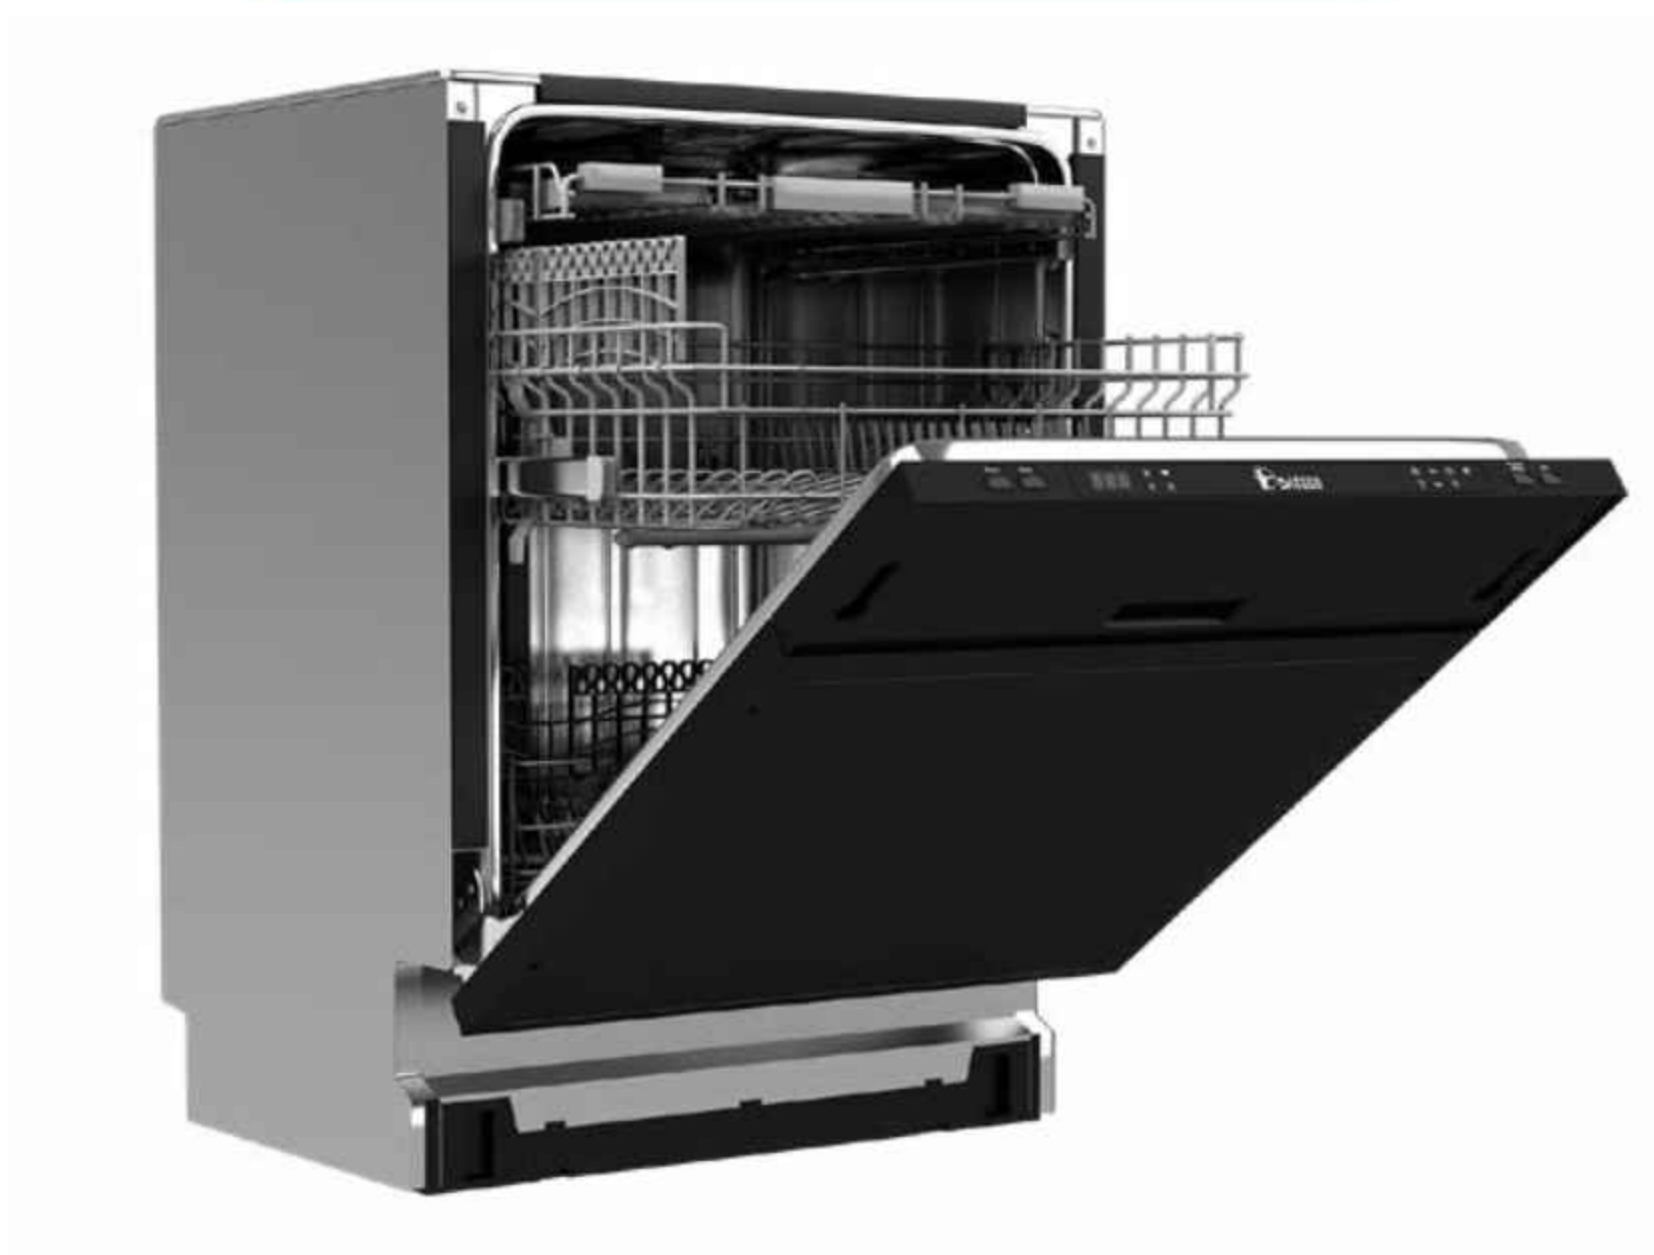

DW-325

24 Month Garantie

- ۱۵ نفره ۱۶۰ پارچه
- سه نازل آبپاش
- نصب به صورت توکار
- قابلیت تنظیم سختی آب
- نشانگر سطح نمک نمایشگر LCD
- قابلیت خشک کن مضاعف
- قابلیت تنظیم شستشوی تاخیری
- بدنه داخلی کاملاً استیل از جنس استیل ۳۰۴
- سبد ظروف بزرگ، سبد لیوان و ظروف کوچک، سبد قاشق و چنگال
- امکان نصب ورق MDF به عنوان درب (ظرفشویی مخفی)
- قفل کودک
- ۷ برنامه شستشو
- متوسط مصرف آب ۱۲ لیتر
- قابلیت کار با قرص ظرفشویی
- سیستم عیب یابی هوشمند
- قابلیت شستشوی میوه و سبزیجات
- نشانگر سطح مایع جلا دهنده
- قابلیت اضافه کردن ظروف فراموش شده
- مجهز به سه فیلتر درشت، متوسط و میکرو فیلتر

← BACK