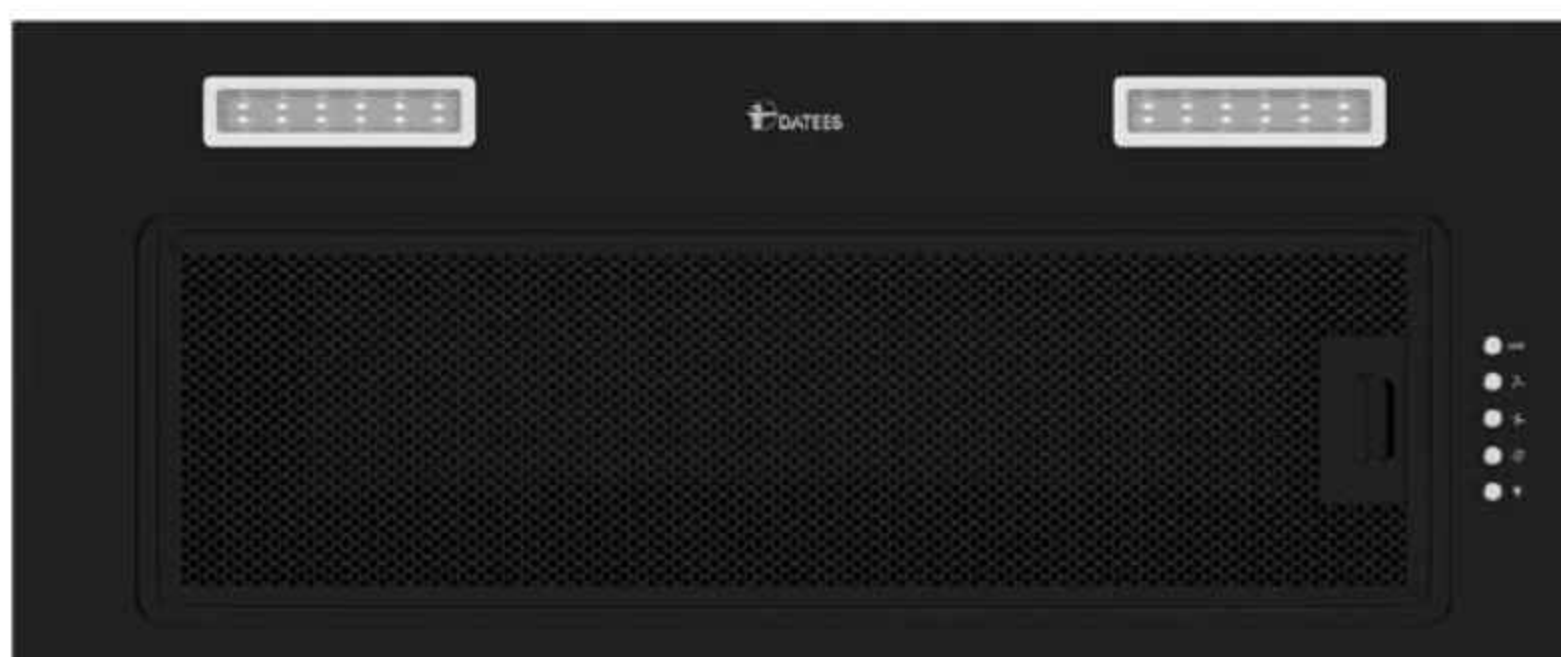

Peno

700x300 mm

- نوع موتور k^{30} با حلزونی فلزی
- ۴ دور موتور
- ۱ عدد فیلتر
- دارای ترموگارد
- قدرت مکش ۷۰۰ تا ۹۰۰
- پنل کنترلی مکانیکی
- سطح صدا کم
- هالوژن $20 \times SMD200$

BACK