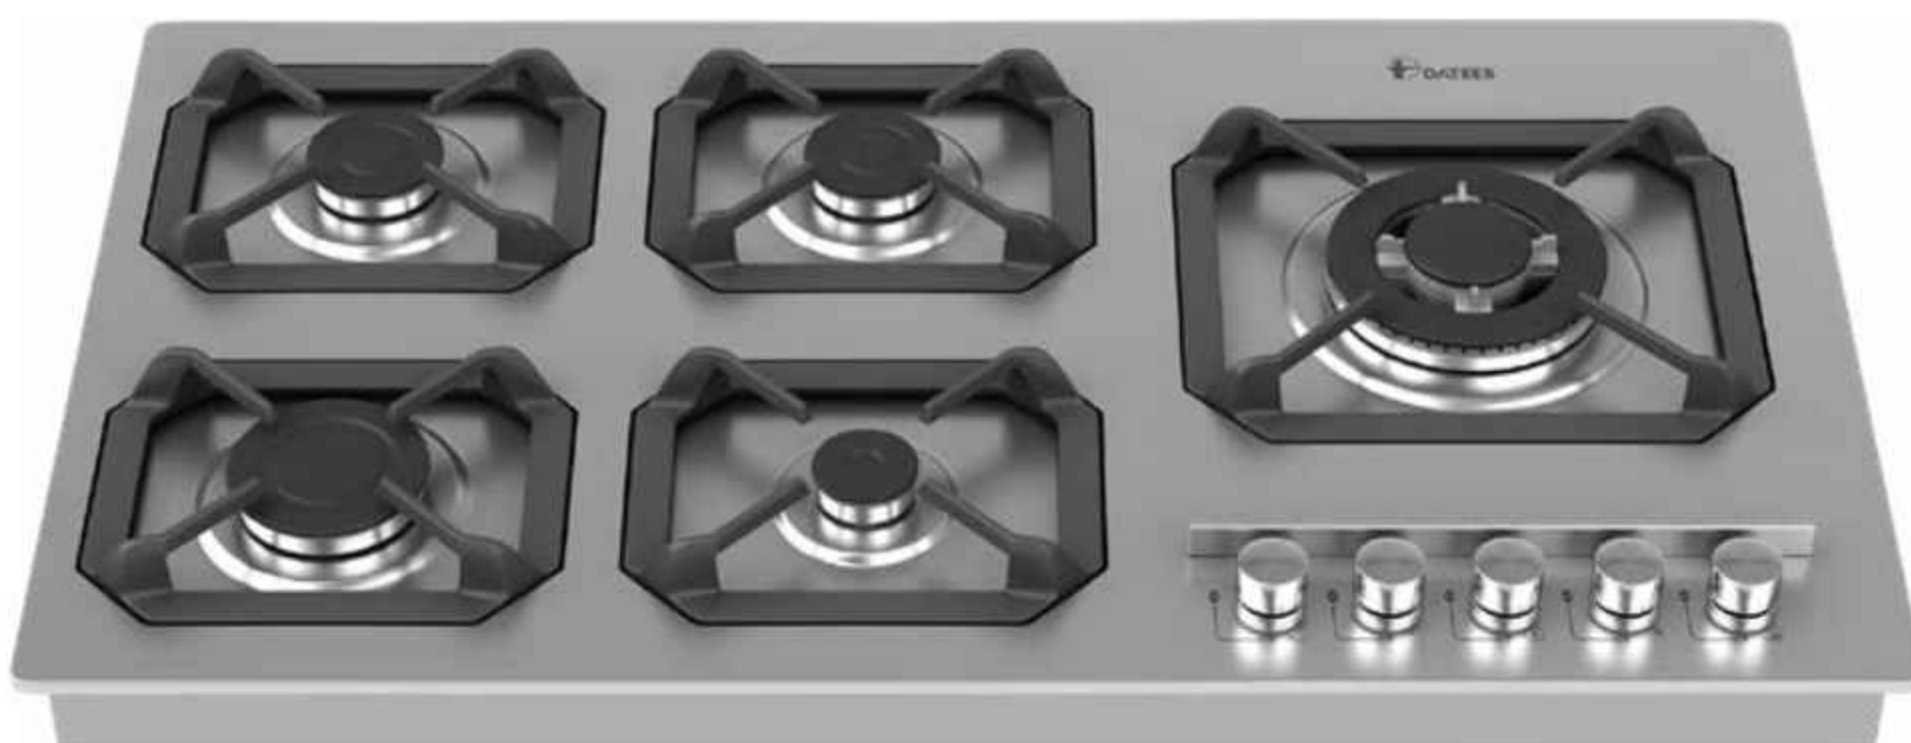

DS523

890x510 mm

- تعداد شعله : ۵ پلوپز کنار
- توان شعله پلوپز: ۳/۸ کیلو وات توان شعله بزرگ: ۲.۸ کیلو وات توان شعله متوسط: ۱/۸ کیلو وات توان شعله کوچک: ۱ کیلو وات
- سرشعله Sabaf ایتالیا (راندمان بالا HE)
- مجهز به شیر ترموکوپل دار فوق سریع (Top Time)
- دارای سیم ترموکوپل تاپ تایم
- بوبین شیر Orkli اسپانیا
- دارای سیستم جرقه زن Lorenzo ایتالیا
- دارای سیم فندک Sabaf ایتالیا
- صفحه استیل ضد زنگ خش دار پلوپز کنار
- دارای شبکه چدنی پنج تکه با لعاب مات
- دارای آهنی با آبکاری نیکل
- دارای پنل گالوانیزه با ضخامت ۰.۷ میلیمتر
- سطح انرژی A

← BACK