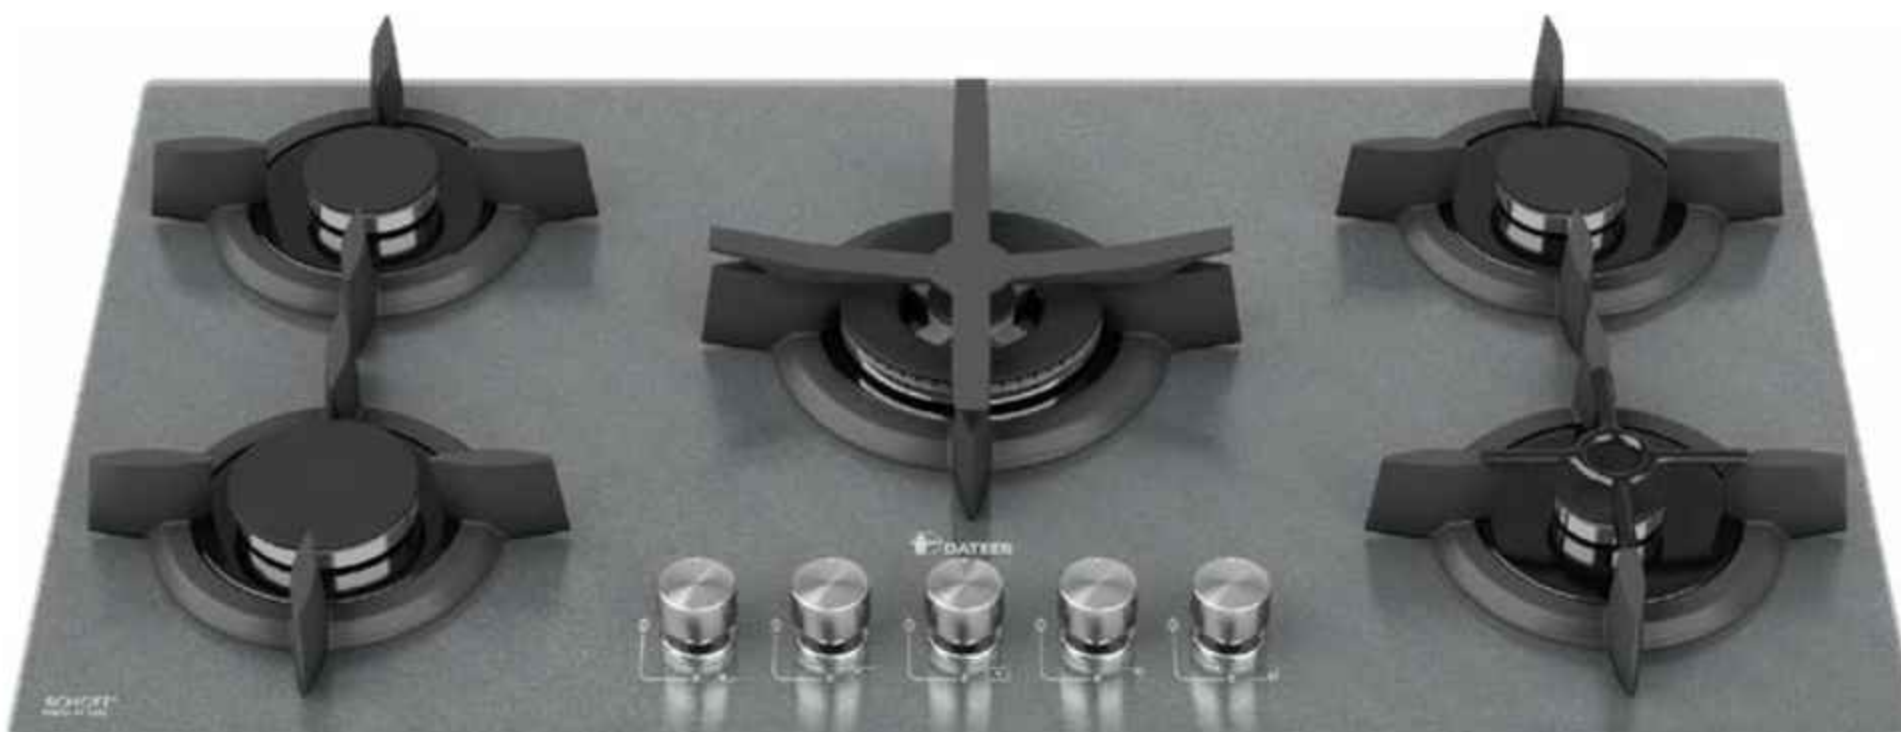

DG527

920x520 mm

- تعداد شعله : ۵
- توان شعله پلوپز: ۳/۸ کیلو وات توان شعله بزرگ: ۲.۸ کیلو وات توان شعله متوسط: ۱/۸ کیلو وات توان شعله کوچک: ۱ کیلو وات
- سرشعله Sabaf ایتالیا (راندمان بالا HE)
- مجهز به شیر ترموکوپل دار فوق سریع (Top Time)
- دارای سیم ترموکوپل تاپ تایم
- بوبین شیر Orkli اسپانیا
- دارای سیستم جرقه زن Lorenzo ایتالیا
- دارای سیم فنک Sabaf ایتالیا
- شیشه Schott ایتالیا با ضخامت ۸ میلیمتر سکوریت شده و مقاوم به ضربه و حرارت (طوسی)
- دارای پلیت روغن گیر با پوشش لعاب مات
- طراحی منحصر به فرد شبکه چدنی با پوشش لعاب مات
- دارای ولوم آهنی با زیر ولومی
- دارای پنل گالوانیزه با ضخامت ۰.۷ میلیمتر
- سطح انرژی A

← BACK