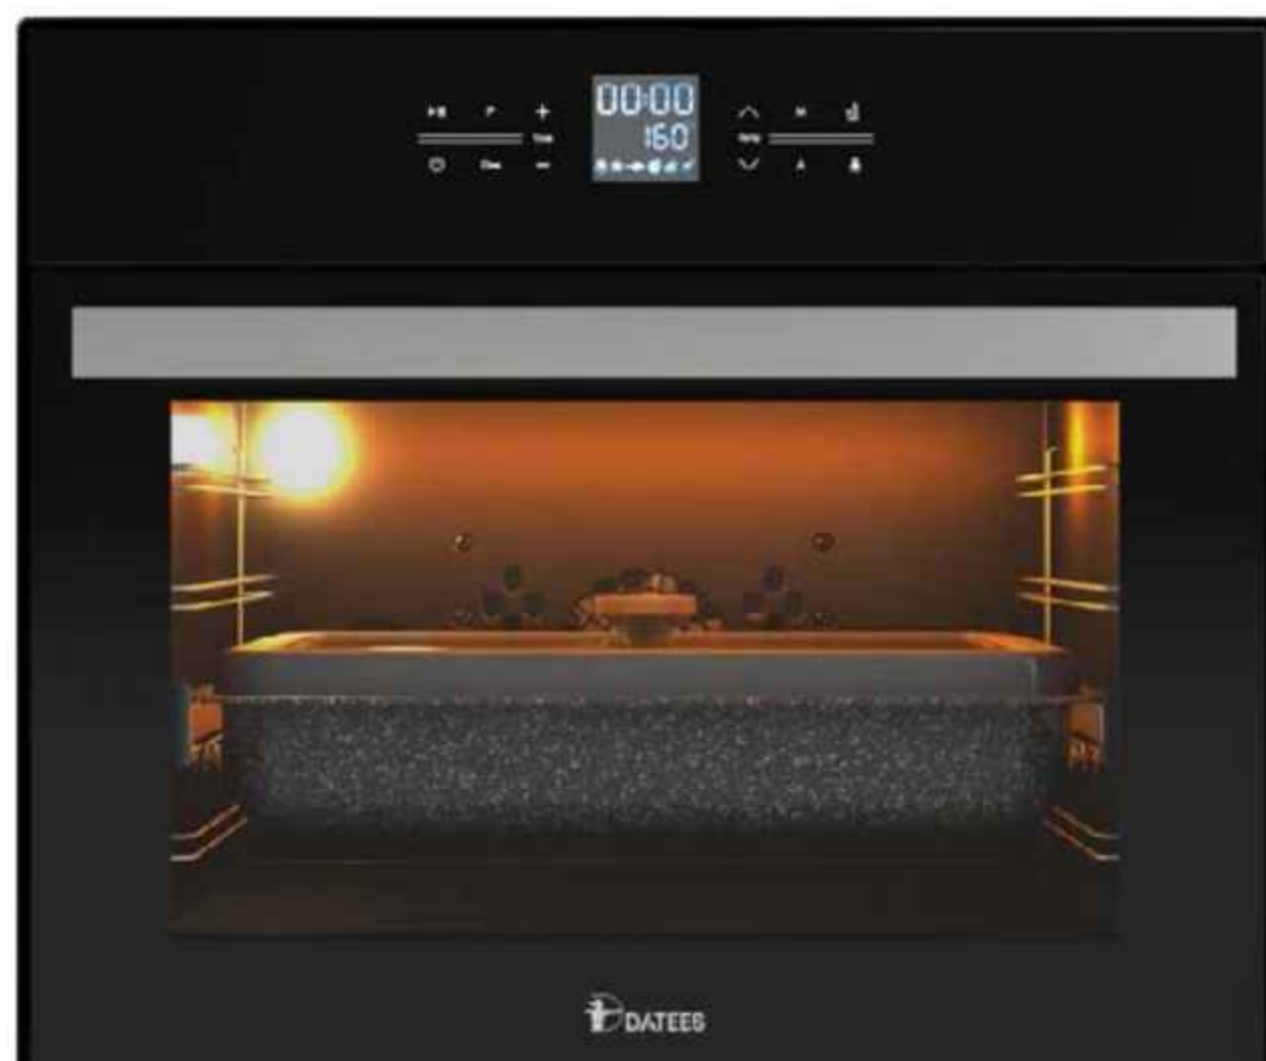

DT745

520x472x520 mm

- حجم فر ۴۶ لیتر
- توان حرارتی تا ۲۰۰۰ وات
- سینی دو طرف لعاب
- تایمر تنظیم زمان و دمای پخت
- فن خنک کننده اتوماتیک
- ۸ حافظه جهت نگهداری برنامه دلخواه پخت مواد غذایی
- شیشه سکوریت ۴ میلی متر / محفظه داخلی لعاب (Easy to clean)
- سبد میوه خشک کن / موتور جوجه گردان / مجهز به ریل تلسکوپی
- تایمر دیجیتال / ۶ برنامه پخت اتوماتیک و ۱۰ برنامه پخت دستی
- دستگیره آلومینیوم با پوشش آنادایز / برنامه یخ زدایی
- دارای سینی با پوشش تفلون و درب شیشه ای جهت بخارپز نمودن مواد غذایی
- مجهز به ۲ ظرف استیل جهت پخت بصورت بخارپز