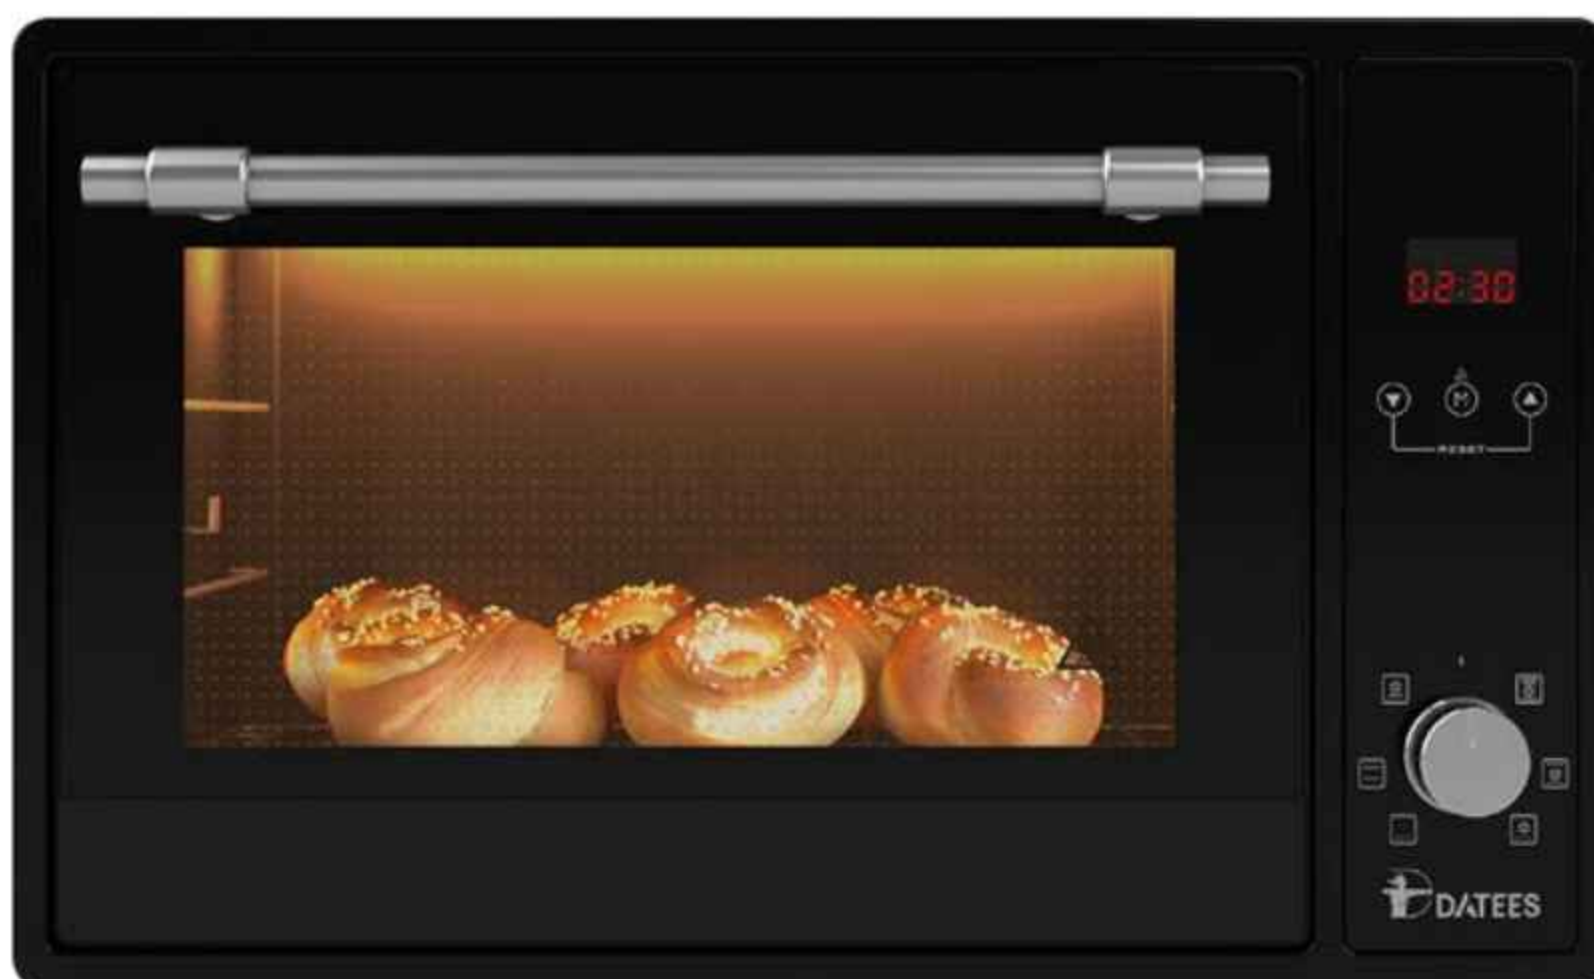

DT880

510x330x400 mm

- رنگ بدنه مشکی
- قفل کودک
- ولوم زاماک با آبکاری کروم
- توان حرارتی تا ۱۵۰۰ وات
- دستگیره آهنی با لعاب الکترواستاتیک بژ
- صفحه لمسی و برنامه پخت نیمه اتوماتیک
- ترموستات تنظیم دما (تا دمای ۲۰۰ درجه سانتی گراد)
- بدنه داخلی از جنس ورق آهن با پوشش لعاب Easy to clean
- تایمر دیجیتال به همراه ۶ برنامه پخت

← BACK